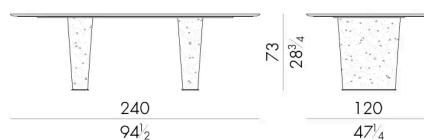

HESSENTIA può personalizzare questo articolo in base alle esigenze del vostro progetto. Si applicano alcune limitazioni.

CHEOPE.8200

Tavolo

200Lx110Px73Hcm

CHEOPE.8240

Tavolo

240Lx120Px73Hcm

CHEOPE.8280

Tavolo

280Lx120Px73Hcm