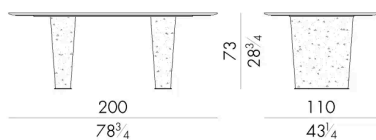

La peculiarità della collezione Cheope risiede nell'eccentrica decorazione che riveste le basi ovali di questi tavoli, espressione artistica del designer. Una sottile lamina di metallo viene plasmata creando una superficie dalla forte tridimensionalità enfatizzata da una finitura cromatica che ne esalta la texture. È disponibile in diverse tonalità per ottenere il miglior abbinamento con la tipologia di marmo prescelta. La disponibilità del piano in diverse dimensioni ne permette l'utilizzo in zone pranzo di diversa grandezza.

HESSENTIA può personalizzare questo articolo in base alle esigenze del vostro progetto. Si applicano alcune limitazioni.

CHEOPE.8200

Tavolo

200Lx110Px73Hcm

CHEOPE.8240

Tavolo

240Lx120Px73Hcm

CHEOPE.8280

Tavolo

280Lx120Px73Hcm