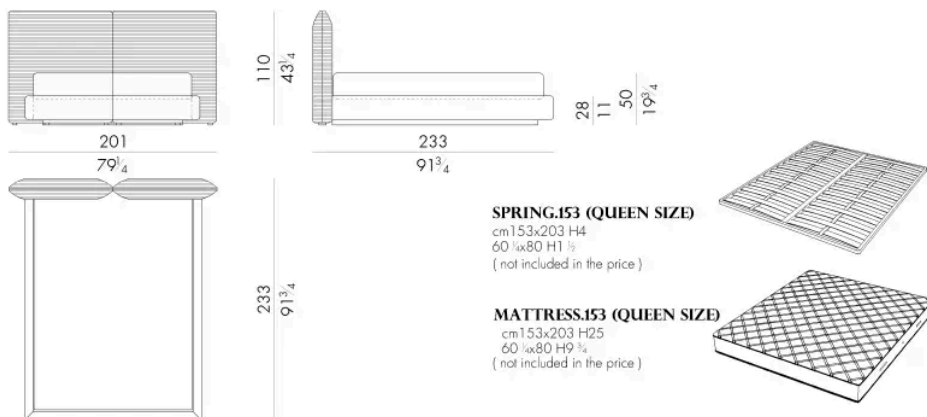

Il letto Dulcis è caratterizzato da un ricamo tridimensionale a righe orizzontali che avvolge i volumi. Incarna l'eccellenza dell'artigianato HESSENTIA, unendo estetica raffinata e lavorazioni d'alta qualità.

# Dimensioni

## DULCIS.5160/A

Letto

208Lx230Px110Hcm

**DULCIS . 5180 / A**

Letto

228 L x 230 P x 110 H cm

**DULCIS . 5193 / A**

Letto

241 L x 233 P x 110 H cm

Letto

248 Lx230 Px110 H cm

**SPRING.200**

cm 200x200 H4  
78 3/4x78 3/4 H1 1/2  
(not included in the price)

**MATTRESS.200**

cm 200x200 H25  
78 3/4x78 3/4 H9 3/4  
(not included in the price)