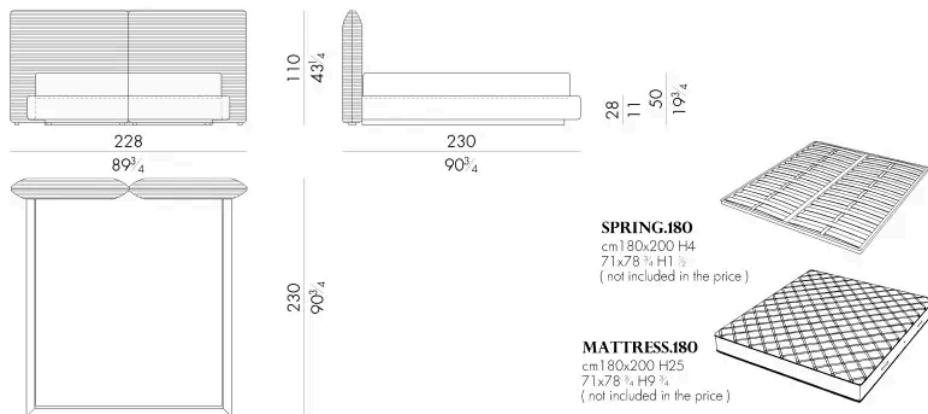

Disponibile in pelle o tessuto, ogni dettaglio è curato con attenzione per offrire un'esperienza di comfort avvolgente.

Dimensioni

DULCIS . 5153 / A

Letto

201Lx233Px110Hcm

DULCIS . 5160 / A

Letto

208Lx230Px110Hcm

DULCIS . 5180 / A

Letto

228 L x 230 P x 110 H cm

DULCIS . 5193 / A

Letto

241 L x 233 P x 110 H cm

Letto

248 Lx230 Px110 H cm

SPRING.200

cm 200x200 H4
78 3/4x78 3/4 H1 1/2
(not included in the price)

MATTRESS.200

cm 200x200 H25
78 3/4x78 3/4 H9 3/4
(not included in the price)