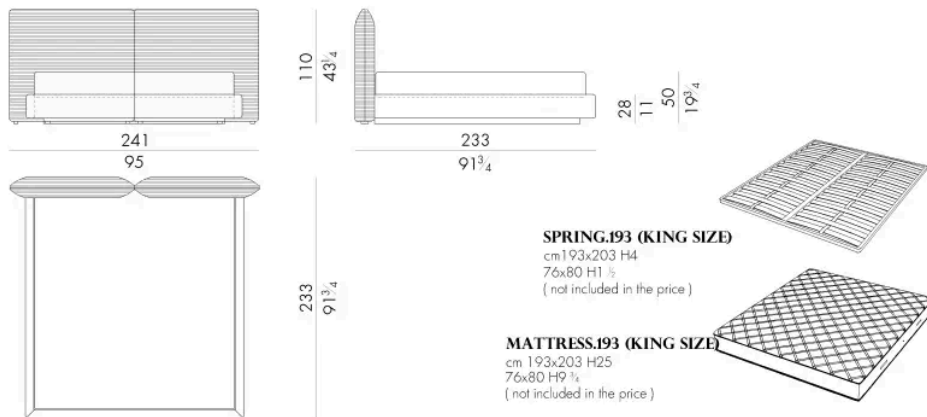

Disponibile in pelle o tessuto, ogni dettaglio è curato con attenzione per offrire un'esperienza di comfort avvolgente.

Dimensioni

DULCIS.5153/A

Letto

201Lx233Px110Hcm

DULCIS.5160/A

Letto

208Lx230Px110Hcm

DULCIS . 5180 / A

Letto

Generato: 15/06/2026

228 L x 230 P x 110 H cm

DULCIS . 5193 / A

Letto

241 L x 233 P x 110 H cm

Letto

248 Lx230 P x 110 H cm