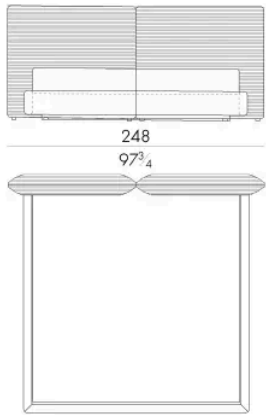

Disponibile in pelle o tessuto, ogni dettaglio è curato con attenzione per offrire un'esperienza di comfort avvolgente.

Dimensioni

DULCIS . 5153 / A

Letto

201Lx233Px110Hcm

DULCIS . 5160 / A

Letto

208Lx230Px110Hcm

DULCIS . 5180 / A

Letto

228 L x 230 P x 110 H cm

DULCIS . 5193 / A

Letto

241 L x 233 P x 110 H cm

Letto

248 Lx230 Px110 H cm

SPRING.200

cm 200x200 H4
78 3/4x78 3/4 H1 1/2
(not included in the price)

MATTRESS.200

cm 200x200 H25
78 3/4x78 3/4 H9 3/4
(not included in the price)