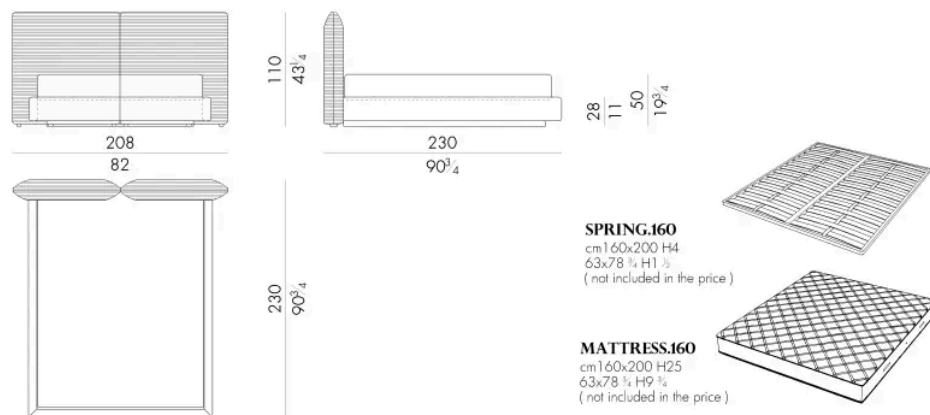

Disponibile in pelle o tessuto, ogni dettaglio è curato con attenzione per offrire un'esperienza di comfort avvolgente.

Dimensioni

DULCIS . 5153 / A

Letto

201Lx233Px110Hcm

DULCIS . 5160 / A

Letto

208Lx230Px110Hcm

DULCIS . 5180 / A

Letto

228 L x 230 P x 110 H cm

DULCIS . 5193 / A

Letto

241 L x 233 P x 110 H cm

Letto

248 Lx230 Px110 H cm

SPRING.200

cm 200x200 H4
78 3/4x78 3/4 H1 1/2
(not included in the price)

MATTRESS.200

cm 200x200 H25
78 3/4x78 3/4 H9 3/4
(not included in the price)