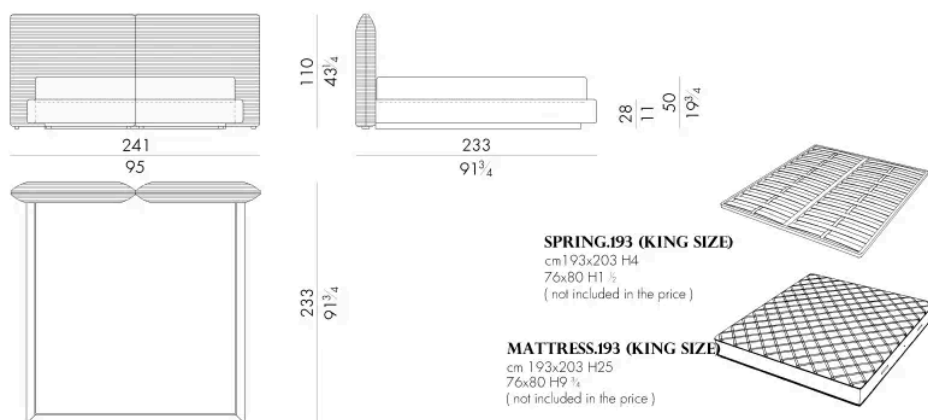

Disponibile in pelle o tessuto, ogni dettaglio è curato con attenzione per offrire un'esperienza di comfort avvolgente.

Dimensioni

DULCIS . 5153 / A

Letto

201Lx233Px110Hcm

DULCIS . 5160 / A

Letto

208Lx230Px110Hcm

DULCIS . 5180 / A

Letto

228 L x 230 P x 110 H cm

DULCIS . 5193 / A

Letto

241 L x 233 P x 110 H cm

Letto

248 Lx230 Px110 H cm

SPRING.200

cm 200x200 H4
78 3/4x78 3/4 H1 1/2
(not included in the price)

MATTRESS.200

cm 200x200 H25
78 3/4x78 3/4 H9 3/4
(not included in the price)