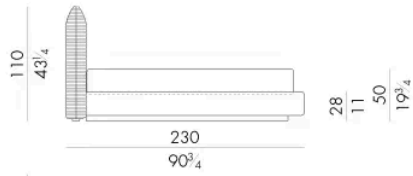

Disponibile in pelle o tessuto, ogni dettaglio è curato con attenzione per offrire un'esperienza di comfort avvolgente.

Dimensioni

DULCIS . 5153 / A

Letto

201Lx233Px110Hcm

DULCIS . 5160 / A

Letto

208Lx230Px110Hcm

DULCIS . 5180 / A

Letto

228 L x 230 P x 110 H cm

DULCIS . 5193 / A

Letto

241 L x 233 P x 110 H cm

Letto

248 Lx230 Px110 H cm

SPRING.200

cm 200x200 H4
78 3/4x78 3/4 H1 1/2
(not included in the price)

MATTRESS.200

cm 200x200 H25
78 3/4x78 3/4 H9 3/4
(not included in the price)