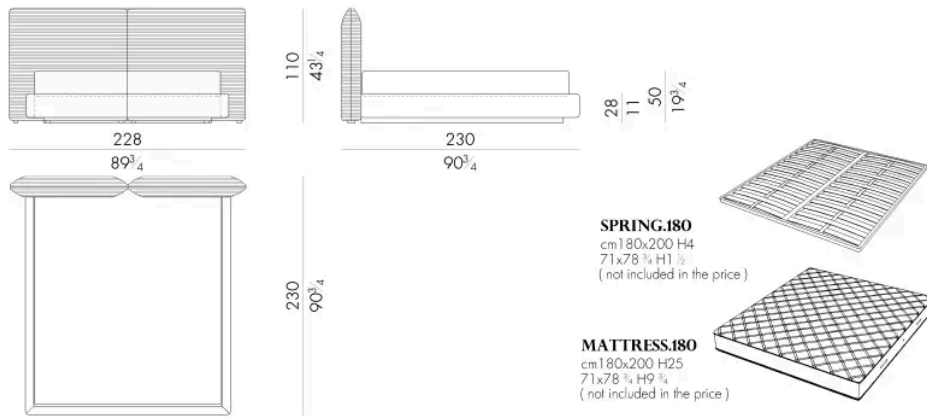

Disponibile in pelle o tessuto, ogni dettaglio è curato con attenzione per offrire un'esperienza di comfort avvolgente.

Dimensioni

DULCIS.5153/A

Letto

201Lx233Px110Hcm

DULCIS.5160/A

Letto

208Lx230Px110Hcm

DULCIS . 5180 / A

Letto

Generato: 15/06/2026

228 L x 230 P x 110 H cm

DULCIS . 5193 / A

Letto

241 L x 233 P x 110 H cm

Letto

248 Lx230 P x 110 H cm