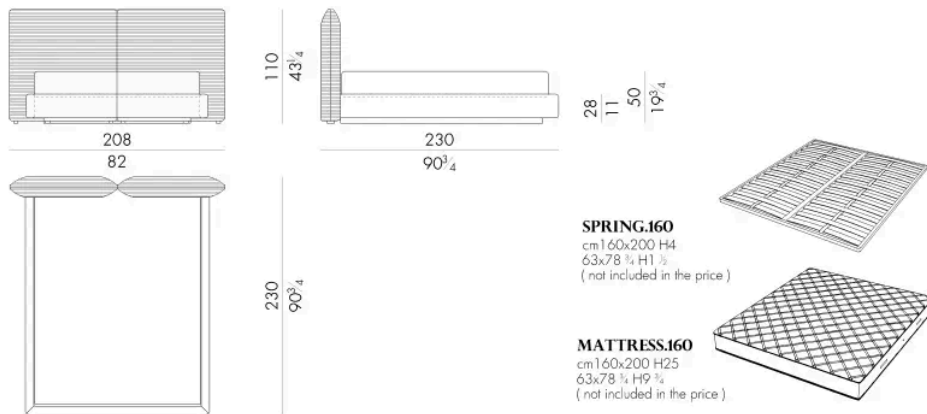

Disponibile in pelle o tessuto, ogni dettaglio è curato con attenzione per offrire un'esperienza di comfort avvolgente.

Dimensioni

DULCIS.5153/A

Letto

201Lx233Px110Hcm

DULCIS.5160/A

Letto

208Lx230Px110Hcm

DULCIS . 5180 / A

Letto

Generato: 15/06/2026

228 L x 230 P x 110 H cm

DULCIS . 5193 / A

Letto

241 L x 233 P x 110 H cm

Letto

248 Lx230 P x 110 H cm