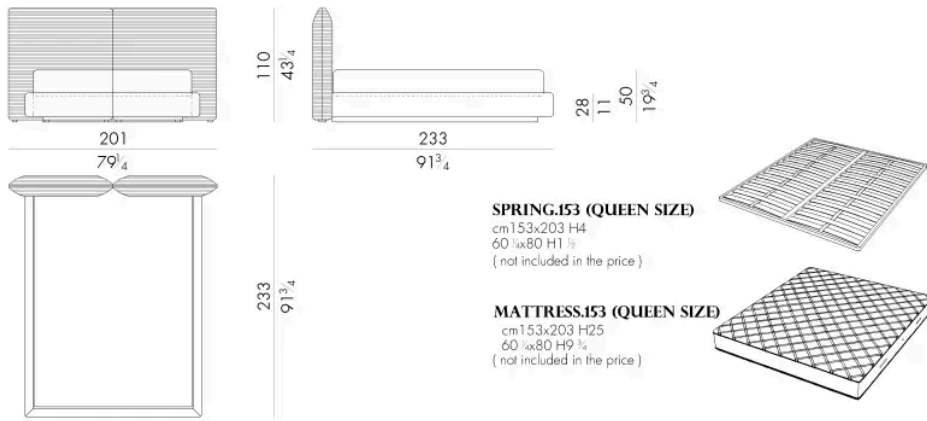

Il letto Dulcis è caratterizzato da un ricamo tridimensionale a righe orizzontali che avvolge i volumi. Incarna l'eccellenza dell'artigianato HESSENTIA, unendo estetica raffinata e lavorazioni d'alta qualità.

Disponibile in pelle o tessuto, ogni dettaglio è curato con attenzione per offrire un'esperienza di comfort avvolgente.

Dimensioni

DULCIS.5153/A

Letto

201Lx233Px110Hcm

DULCIS.5160/A

Letto

208Lx230Px110Hcm

DULCIS . 5180 / A

Letto

Generato: 15/06/2026

228 L x 230 P x 110 H cm

DULCIS . 5193 / A

Letto

241 L x 233 P x 110 H cm

Letto

248 Lx230 P x 110 H cm