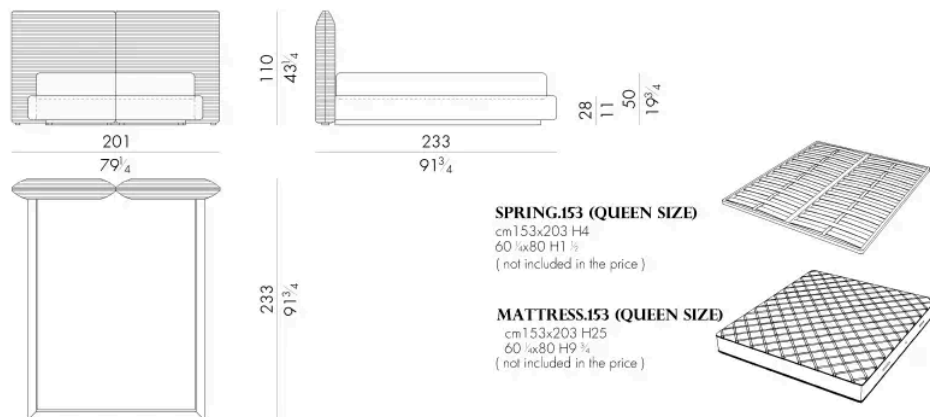

Il letto Dulcis è caratterizzato da un ricamo tridimensionale a righe orizzontali che avvolge i volumi. Incarna l'eccellenza dell'artigianato HESSENTIA, unendo estetica raffinata e lavorazioni d'alta qualità.

Disponibile in pelle o tessuto, ogni dettaglio è curato con attenzione per offrire un'esperienza di comfort avvolgente.

Dimensioni

DULCIS . 5153 / A

Letto

201Lx233Px110Hcm

DULCIS . 5160 / A

Letto

208Lx230Px110Hcm

DULCIS . 5180 / A

Letto

228 L x 230 P x 110 H cm

DULCIS . 5193 / A

Letto

241 L x 233 P x 110 H cm

Letto

248 Lx230 Px110 H cm

SPRING.200

cm 200x200 H4
78 3/4x78 3/4 H1 1/2
(not included in the price)

MATTRESS.200

cm 200x200 H25
78 3/4x78 3/4 H9 3/4
(not included in the price)