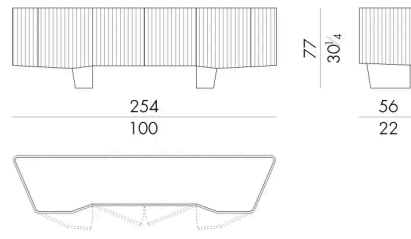

HESSENTIA può personalizzare questo articolo in base alle esigenze del vostro progetto. Si applicano alcune limitazioni.

Dimensioni

DIAMOND.13300/R

Contenitore

204 L x 56 P x 77 H cm

DIAMOND.13400/R

Contenitore

254 L x 56 P x 77 H cm

DIAMOND.13500/R

Contenitore

304 L x 56 P x 77 H cm