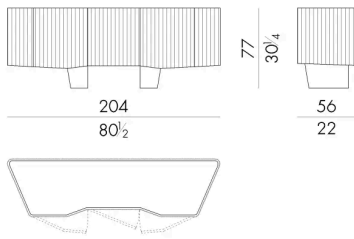

Diamond è un esempio di mobile contenitore dalle linee contemporanee particolarmente adatto ad un'area living eclettica. La forma delle basi con doppio motivo a " L " sostiene un contenitore con ante lavorate con un effetto "millerighe". Tutte le finiture disponibili sono state selezionate tra un'ampia gamma di colori naturali facilmente abbinabili con altri pezzi. È disponibile nella versione a tre o quattro ante apribili verso l'esterno. La coerenza progettuale che lo contraddistingue gli regala un aspetto moderno ed esclusivo dove arte e design sono in perfetta armonia.

HESSENTIA può personalizzare questo articolo in base alle esigenze del vostro progetto. Si applicano alcune limitazioni.

Dimensioni

DIAMOND.13300/R

Contenitore

204 L x 56 P x 77 H cm

DIAMOND.13400/R

Contenitore

254 L x 56 P x 77 H cm

DIAMOND.13500/R

Contenitore

304 L x 56 P x 77 H cm