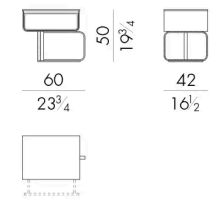

Nova 床头柜的抽屉采用软皮装饰的立体框架，细节之处可见用心。这款产品的独特之处在于其左右两个版本，金属分别置于结构下的相对一侧。顶部为大理石，抽屉内侧为桉木。

尺寸

NOVA.9300/DX

Night table

60 W x 42 D x 50 H cm

NOVA.9300/SX

Night table

60 W x 42 D x 50 H cm