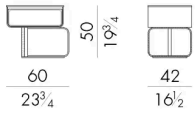

尺寸

NOVA.9300/DX

Night table

60 W x 42 D x 50 H cm