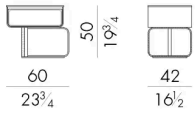

Nova 床头柜的抽屉采用软皮装饰的立体框架，细节之处可见用心。这款产品的独特之处在于其左右两个版本，金属分别置于结构下的相对一侧。顶部为大理石，抽屉内侧为桉木。

# 尺寸

## NOVA.9300/DX

Night table

60 W x 42 D x 50 H cm

## NOVA.9300/SX

Night table

60 W x 42 D x 50 H cm