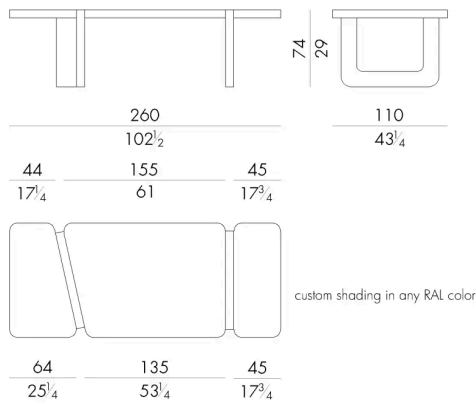

Ben 桌子以其独特的质感而脱颖而出：整个桌面覆盖着手工编织的黄麻，这种材质赋予每件作品独特的触感与质朴的灵魂。U 形桌腿支撑着桌面，根据尺寸不同，桌面被划分为三个或更多部分，营造出优雅的视觉韵律。

HESSENTIA 可以根据您的项目需求对该产品进行定制。部分定制存在限制。

尺寸

BEN . 8 2 6 0

Table

260 W x 110 D x 74 H cm

BEN . 8 3 5 0

Table

350 W x 110 D x 74 H cm

BEN . 8 4 5 0

生成: 28/06/2026

Table

450 W x 110 D x 74 H cm

HESSENTIA