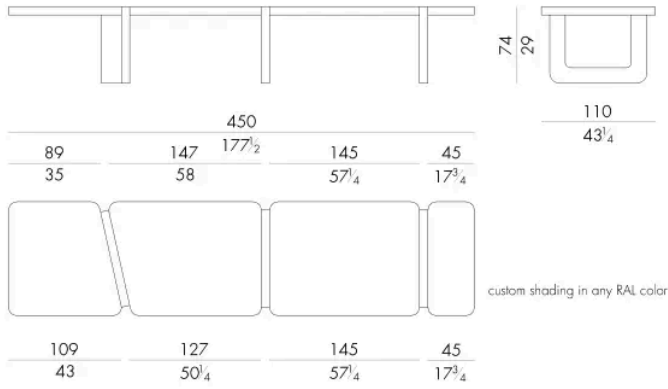

Ben 桌子以其独特的质感而脱颖而出：整个桌面覆盖着手工编织的黄麻，这种材质赋予每件作品独特的触感与质朴的灵魂。U形桌腿支撑着桌面，根据尺寸不同，桌面被划分为三个或更多部分，营造出优雅的视觉韵律。

尺寸

BEN . 8 2 6 0

Table

260 W x 110 D x 74 H cm

BEN . 8 3 5 0

Table

350 W x 110 D x 74 H cm

BEN . 8 4 5 0

生成: 18/05/2026

Table

450 W x 110 D x 74 H cm

HESSENTIA