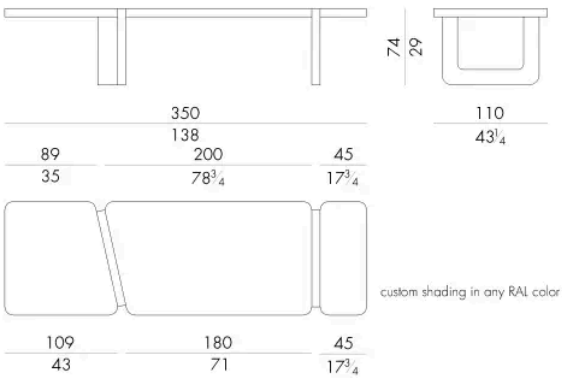

Ben 桌子以其独特的质感而脱颖而出：整个桌面覆盖着手工编织的黄麻，这种材质赋予每件作品独特的触感与质朴的灵魂。U形桌腿支撑着桌面，根据尺寸不同，桌面被划分为三个或更多部分，营造出优雅的视觉韵律。

尺寸

BEN . 8 2 6 0

Table

260 W x 110 D x 74 H cm

BEN . 8 3 5 0

Table

350 W x 110 D x 74 H cm

BEN . 8 4 5 0

生成: 18/05/2026

Table

450 W x 110 D x 74 H cm

HESSENTIA