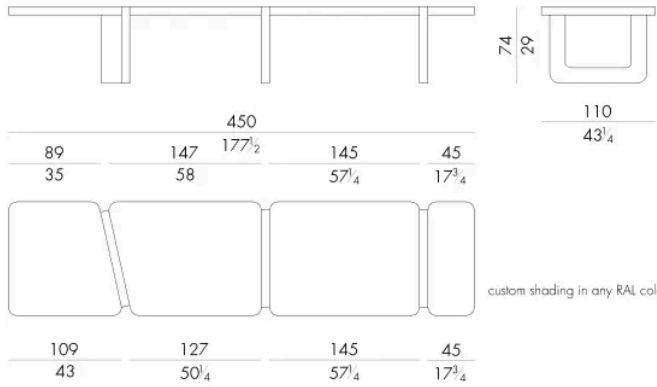

Ben 桌子以其独特的质感而脱颖而出：整个桌面覆盖着手工编织的黄麻，这种材质赋予每件作品独特的触感与质朴的灵魂。U形桌腿支撑着桌面，根据尺寸不同，桌面被划分为三个或更多部分，营造出优雅的视觉韵律。

尺寸

BEN . 8 2 6 0

Table

260 W x 110 D x 74 H cm

BEN . 8 3 5 0

Table

350 W x 110 D x 74 H cm

BEN . 8 4 5 0

生成: 08/06/2026

Table

450 W x 110 D x 74 H cm

HESSENTIA