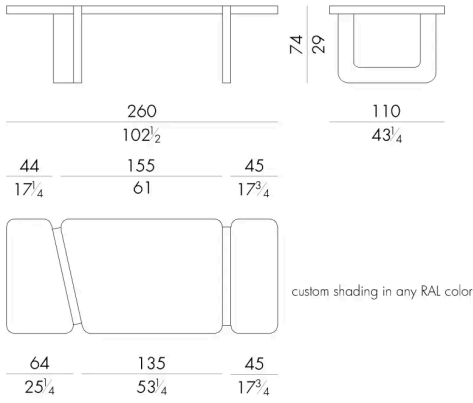

Ben 桌子以其独特的质感而脱颖而出：整个桌面覆盖着手工编织的黄麻，这种材质赋予每件作品独特的触感与质朴的灵魂。U形桌腿支撑着桌面，根据尺寸不同，桌面被划分为三个或更多部分，营造出优雅的视觉韵律。

尺寸

BEN . 8 2 6 0

Table

260 W x 110 D x 74 H cm

BEN . 8 3 5 0

Table

350 W x 110 D x 74 H cm

BEN . 8 4 5 0

生成: 18/05/2026

Table

450 W x 110 D x 74 H cm

HESSENTIA