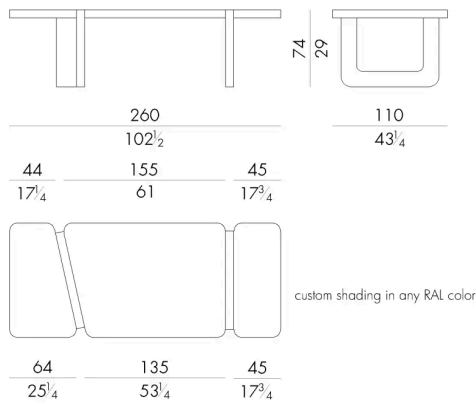

Ben 桌子以其独特的质感而脱颖而出：整个桌面覆盖着手工编织的黄麻，这种材质赋予每件作品独特的触感与质朴的灵魂。U形桌腿支撑着桌面，根据尺寸不同，桌面被划分为三个或更多部分，营造出优雅的视觉韵律。

尺寸

BEN . 8 2 6 0

Table

260 W x 110 D x 74 H cm

BEN . 8 3 5 0

Table

350 W x 110 D x 74 H cm

BEN . 8 4 5 0

生成: 08/06/2026

Table

450 W x 110 D x 74 H cm

HESSENTIA