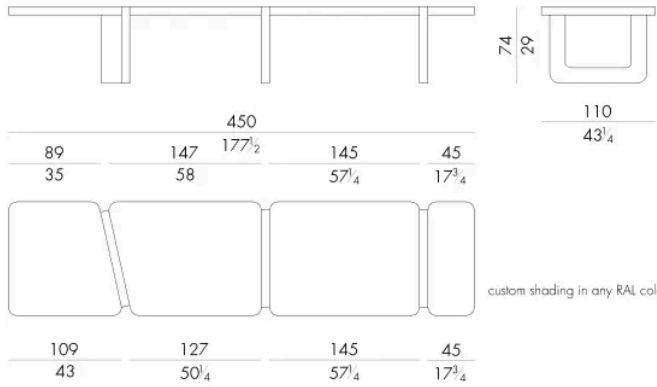

Ben 桌子以其独特的质感而脱颖而出：整个桌面覆盖着手工编织的黄麻，这种材质赋予每件作品独特的触感与质朴的灵魂。U 形桌腿支撑着桌面，根据尺寸不同，桌面被划分为三个或更多部分，营造出优雅的视觉韵律。

HESSENTIA 可以根据您的项目需求对该产品进行定制。部分定制存在限制。

尺寸

BEN . 8 2 6 0

Table

260 W x 110 D x 74 H cm

BEN . 8 3 5 0

Table

350 W x 110 D x 74 H cm

BEN . 8 4 5 0

生成: 28/06/2026

Table

450 W x 110 D x 74 H cm

HESSENTIA