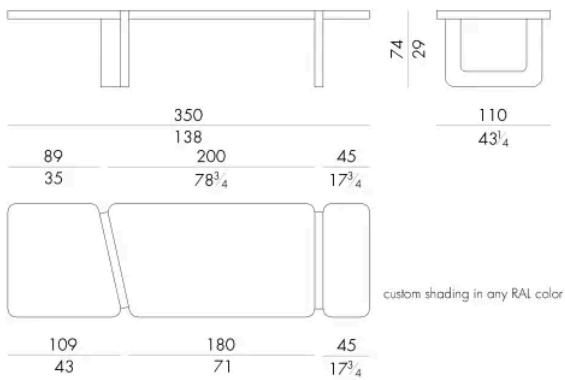

Ben 桌子以其独特的质感而脱颖而出：整个桌面覆盖着手工编织的黄麻，这种材质赋予每件作品独特的触感与质朴的灵魂。U形桌腿支撑着桌面，根据尺寸不同，桌面被划分为三个或更多部分，营造出优雅的视觉韵律。

尺寸

BEN . 8 2 6 0

Table

260 W x 110 D x 74 H cm

BEN . 8 3 5 0

Table

350 W x 110 D x 74 H cm

BEN . 8 4 5 0

生成: 08/06/2026

Table

450 W x 110 D x 74 H cm

HESSENTIA