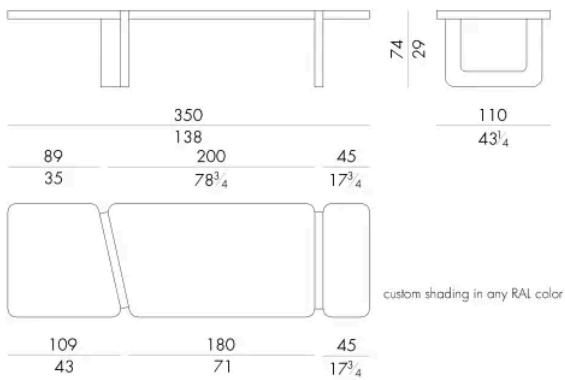

Ben 桌子以其独特的质感而脱颖而出：整个桌面覆盖着手工编织的黄麻，这种材质赋予每件作品独特的触感与质朴的灵魂。U 形桌腿支撑着桌面，根据尺寸不同，桌面被划分为三个或更多部分，营造出优雅的视觉韵律。

HESSENTIA 可以根据您的项目需求对该产品进行定制。部分定制存在限制。

尺寸

BEN . 8 2 6 0

Table

260 W x 110 D x 74 H cm

BEN . 8 3 5 0

Table

350 W x 110 D x 74 H cm

BEN . 8 4 5 0

生成: 28/06/2026

Table

450 W x 110 D x 74 H cm

HESSENTIA