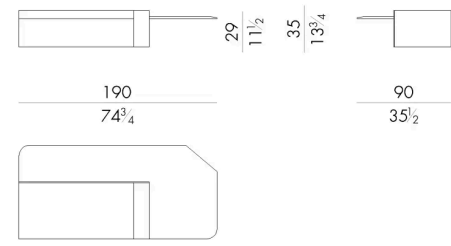

Talos 咖啡桌在水平与垂直形态之间达到了完美的平衡。

金属与石材的结合突显了材质的独特质感：金属的冷峻与结构的严谨，与大理石丰富的触感形成了鲜明对比。

# 尺寸

## TALOS . 2177

Coffee table

190 W x 90 D x 35 H cm

## TALOS . 3130

Coffee table

170 W x 125 D x 35 H cm