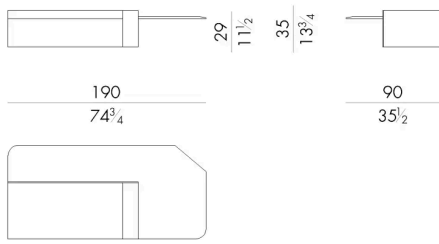

Talos 咖啡桌在水平与垂直形态之间达到了完美的平衡。

金属与石材的结合突显了材质的独特质感：金属的冷峻与结构的严谨，与大理石丰富的触感形成了鲜明对比。

尺寸

TALOS . 2177

Coffee table

190 W x 90 D x 35 H cm

TALOS . 3130

Coffee table

170 W x 125 D x 35 H cm