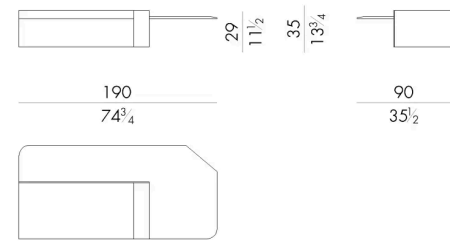

Talos 咖啡桌在水平与垂直形态之间达到了完美的平衡。

金属与石材的结合突显了材质的独特质感：金属的冷峻与结构的严谨，与大理石丰富的触感形成了鲜明对比。

尺寸

TALOS . 2177

Coffee table

190 W x 90 D x 35 H cm

TALOS . 3130

Coffee table

170 W x 125 D x 35 H cm