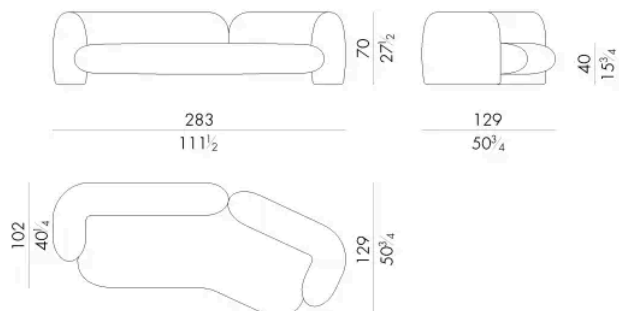

# 尺寸

## GIO . 2300 / ANG

Sofa

250Wx123Dx70Hcm

## GIO . 2400 / ANG

Sofa

283Wx129Dx70Hcm

GIO. 2500 / ANG

Sofa

生成: 06/07/2026

317Wx135Dx70Hcm

HESSENTIA