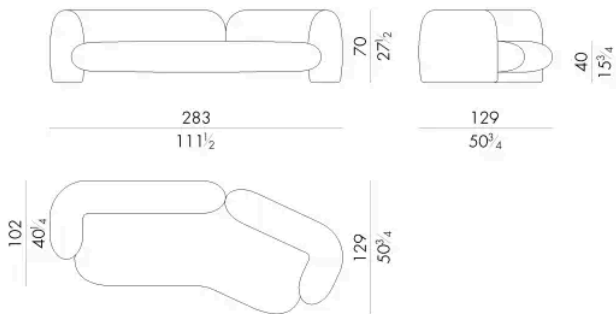

“Gio”是一款造型曲折、线条感强烈的沙发，表现出一种充满活力的外观。v形的版本被设计成一个适用于非常规造型的空间。

尺寸

GIO . 2 3 0 0 / A N G

Sofa

250 W x 123 D x 70 H cm

GIO . 2 4 0 0 / A N G

Sofa

283 W x 129 D x 70 H cm

GIO. 2500 / ANG

Sofa

生成: 15/06/2026

317Wx135Dx70Hcm

HESSENTIA