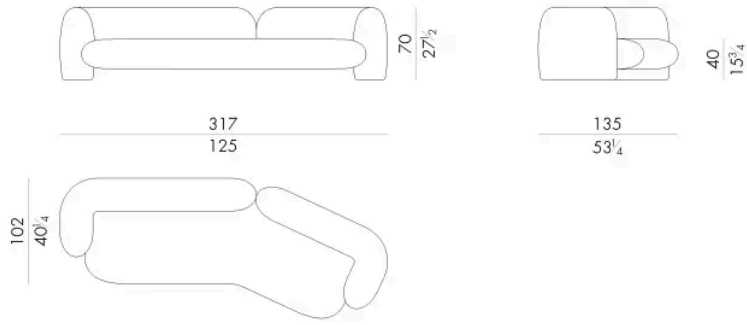

# 尺寸

## GIO . 2300 / ANG

Sofa

250Wx123Dx70Hcm

## GIO . 2400 / ANG

Sofa

283Wx129Dx70Hcm

GIO. 2500 / ANG

Sofa

生成: 06/07/2026

317Wx135Dx70Hcm

HESSENTIA