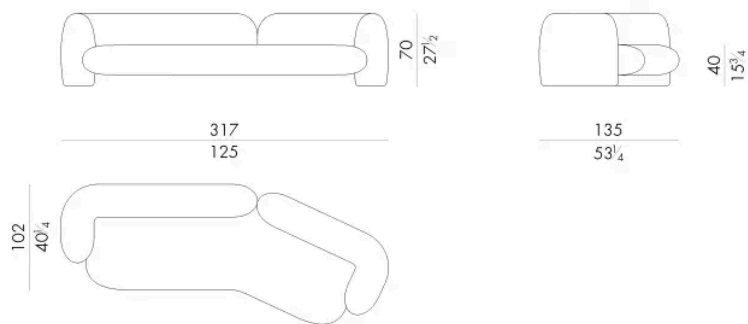

“Gio”是一款造型曲折、线条感强烈的沙发，表现出一种充满活力的外观。v形的版本被设计成一个适用于非常规造型的空间。

尺寸

GIO . 2 3 0 0 / A N G

Sofa

250 W x 123 D x 70 H cm

GIO . 2 4 0 0 / A N G

Sofa

283 W x 129 D x 70 H cm

GIO. 2500 / ANG

Sofa

生成: 15/06/2026

317Wx135Dx70Hcm

HESSENTIA