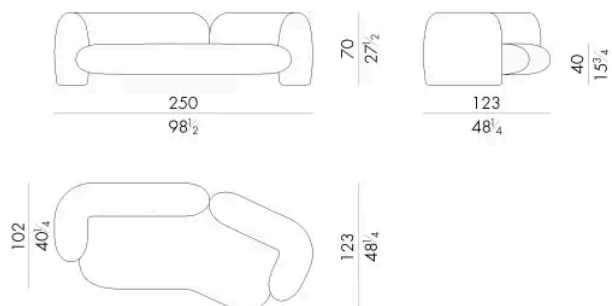

“Gio”是一款造型曲折、线条感强烈的沙发，表现出一种充满活力的外观。v形的版本被设计成一个适用于非常规造型的空间。

# 尺寸

## GIO . 2300 / ANG

Sofa

250Wx123Dx70Hcm

## GIO . 2400 / ANG

Sofa

283Wx129Dx70Hcm

GIO. 2500 / ANG

Sofa

生成: 06/07/2026

317Wx135Dx70Hcm

HESSENTIA