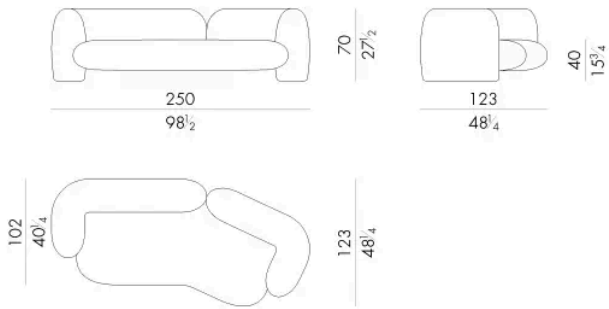

“Gio”是一款造型曲折、线条感强烈的沙发，表现出一种充满活力的外观。v形的版本被设计成一个适用于非常规造型的空间。

尺寸

GIO . 2 3 0 0 / A N G

Sofa

250 W x 123 D x 70 H cm

GIO . 2 4 0 0 / A N G

Sofa

283 W x 129 D x 70 H cm

GIO. 2500 / ANG

Sofa

生成: 15/06/2026

317Wx135Dx70Hcm

HESSENTIA