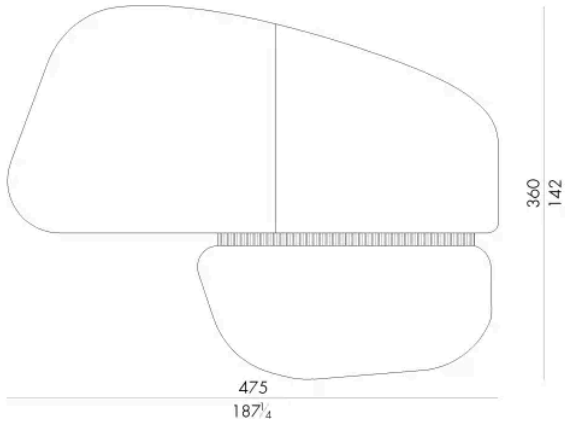

# 尺寸

**SYNTHESIS . 4 2 0 1 4 5 / R**

Rug

420 W x 145 D cm

**SYNTHESIS . 4 0 0 3 2 0 / G**

Rug

400 W x 320 D cm

**SYNTHESIS . 475360 / C**

Rug

475 W x 360 D cm

**SYNTHESIS . 475360 / V**

Rug

475 W x 360 D cm