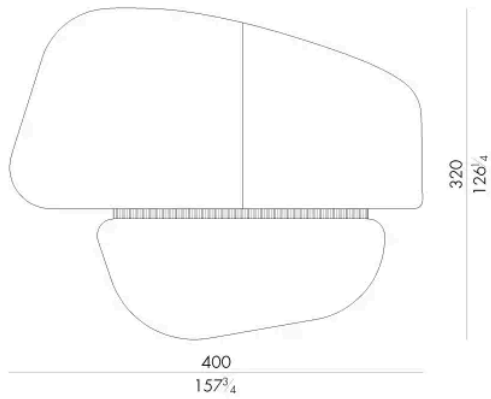

# 尺寸

**SYNTHESIS . 4 2 0 1 4 5 / R**

Rug

420 W x 145 D cm

**SYNTHESIS . 4 0 0 3 2 0 / G**

Rug

400 W x 320 D cm

**SYNTHESIS . 475360 / C**

Rug

475 W x 360 D cm

**SYNTHESIS . 475360 / V**

Rug

475 W x 360 D cm