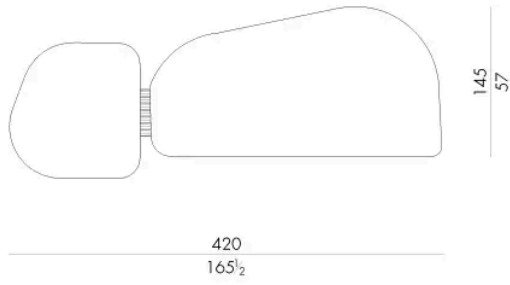

手工编织的Tappeto地毯是在HESENTIA创意实验室中完全手工制作的。利用这种手工技巧，每一件地毯的风格都与其他地毯不同，因此每件地毯都是独一无二的，突显Hessentia大师艺术家所传承的传统艺术技能。

# 尺寸

**SYNTHESIS . 4 2 0 1 4 5 / R**

Rug

420 W x 145 D cm

**SYNTHESIS . 4 0 0 3 2 0 / G**

Rug

400 W x 320 D cm

**SYNTHESIS . 475360 / C**

Rug

475 W x 360 D cm

**SYNTHESIS . 475360 / V**

Rug

475 W x 360 D cm