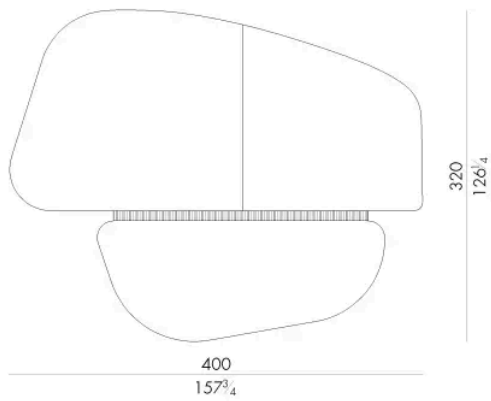

手工编织的Tappeto地毯是在HESENTIA创意实验室中完全手工制作的。利用这种手工技巧，每一件地毯的风格都与其他地毯不同，因此每件地毯都是独一无二的，突显Hessentia大师艺术家所传承的传统艺术技能。

尺寸

SYNTHESIS . 4 2 0 1 4 5 / R

Rug

420 W x 145 D cm

SYNTHESIS . 4 0 0 3 2 0 / G

Rug

400 W x 320 D cm

SYNTHESIS . 475360 / C

生成: 19/04/2026

Rug

475 W x 360 D cm

SYNTHESIS . 475360 / V

Rug

475 W x 360 D cm