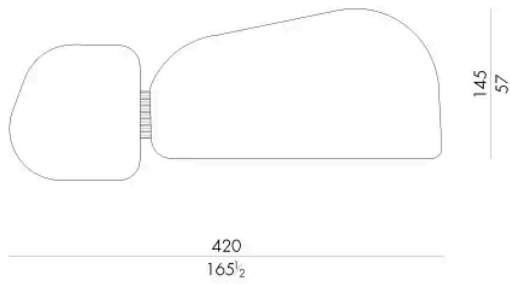

手工编织的Tappeto地毯是在HESENTIA创意实验室中完全手工制作的。利用这种手工技巧，每一件地毯的风格都与其他地毯不同，因此每件地毯都是独一无二的，突显Hessentia大师艺术家所传承的传统艺术技能。

尺寸

SYNTHESIS . 4 2 0 1 4 5 / R

Rug

420 W x 145 D cm

SYNTHESIS . 4 0 0 3 2 0 / G

Rug

400 W x 320 D cm

SYNTHESIS . 475360 / C

生成: 19/04/2026

Rug

475 W x 360 D cm

SYNTHESIS . 475360 / V

Rug

475 W x 360 D cm