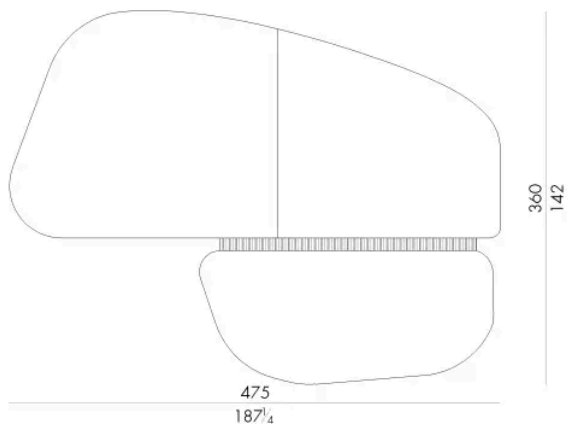

手工编织的Tappeto地毯是在HESENTIA创意实验室中完全手工制作的。利用这种手工技巧，每一件地毯的风格都与其他地毯不同，因此每件地毯都是独一无二的，突显Hessentia大师艺术家所传承的传统艺术技能。

尺寸

SYNTHESIS . 4 2 0 1 4 5 / R

Rug

420 W x 145 D cm

SYNTHESIS . 4 0 0 3 2 0 / G

Rug

400 W x 320 D cm

SYNTHESIS . 475360 / C

生成: 19/04/2026

Rug

475 W x 360 D cm

SYNTHESIS . 475360 / V

Rug

475 W x 360 D cm