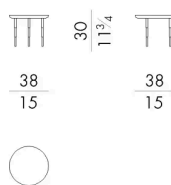

苍鹭茶几以其简约而多变的设计脱颖而出。茶几的顶部是金属铸件，通过传统的砂模铸造技术获得。

尺寸

HERON.1040/A/FU

Coffee table

DIAM. 38x50 H cm

HERON.1040/ARC/FU

Coffee table

DIAM. 38x65 H cm

HERON.1040/B/FU

Coffee table

DIAM. 38x40 H cm

HERON.1040/C/FU

Coffee table

DIAM. 38x30 H cm

HERON.1060/B/FU

Coffee table

DIAM. 58x40 H cm

HERON.1060/C/FU

Coffee table

DIAM. 58x30 H cm

HERON.1080/B/FU

Coffee table

DIAM. 78x40 H cm

HERON.1080/C/FU

Coffee table

DIAM. 78x30 H cm