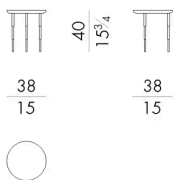

苍鹭茶几以其简约而多变的设计脱颖而出。茶几的顶部是金属铸件，通过传统的砂模铸造技术获得。

尺寸

HERON.1040/A/FU

Coffee table

DIAM. 38x50 H cm

HERON.1040/ARC/FU

Coffee table

DIAM. 38x65 H cm

HERON.1040/B/FU

Coffee table

DIAM. 38x40 H cm

HERON.1040/C/FU

Coffee table

DIAM. 38x30 H cm

HERON.1060/B/FU

Coffee table

DIAM. 58x40 H cm

HERON.1060/C/FU

Coffee table

DIAM. 58x30 H cm

HERON.1080/B/FU

Coffee table

DIAM. 78x40 H cm

HERON.1080/C/FU

Coffee table

DIAM. 78x30 H cm