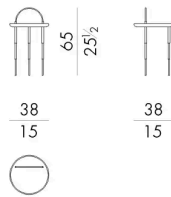

苍鹭茶几以其简约而多变的设计脱颖而出。茶几的顶部是金属铸件，通过传统的砂模铸造技术获得。

尺寸

HERON.1040/A/FU

Coffee table

DIAM. 38x50 H cm

HERON.1040/ARC/FU

Coffee table

DIAM. 38x65 H cm

HERON.1040/B/FU

Coffee table

DIAM. 38x40 H cm

HERON.1040/C/FU

Coffee table

DIAM. 38x30 H cm

HERON.1060/B/FU

Coffee table

DIAM. 58x40 H cm

HERON.1060/C/FU

Coffee table

DIAM. 58x30 H cm

HERON.1080/B/FU

Coffee table

DIAM. 78x40 H cm

HERON.1080/C/FU

Coffee table

DIAM. 78x30 H cm