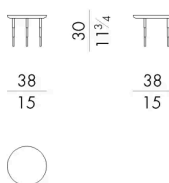

苍鹭茶几以其简约而多变的设计脱颖而出。茶几的顶部是金属铸件，通过传统的砂模铸造技术获得。

尺寸

HERON.1040/A/FU

Coffee table

DIAM. 38x50 H cm

HERON.1040/ARC/FU

Coffee table

DIAM. 38x65 H cm

HERON.1040/B/FU

Coffee table

DIAM. 38x40 H cm

HERON.1040/C/FU

Coffee table

DIAM. 38x30 H cm

HERON.1060/B/FU

Coffee table

DIAM. 58x40 H cm

HERON.1060/C/FU

Coffee table

DIAM. 58x30 H cm

HERON.1080/B/FU

Coffee table

DIAM. 78x40 H cm

HERON.1080/C/FU

Coffee table

DIAM. 78x30 H cm