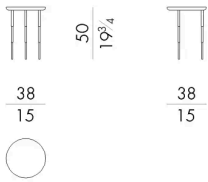

苍鹭茶几以其简约而多变的设计脱颖而出。茶几的顶部是金属铸件，通过传统的砂模铸造技术获得。

尺寸

HERON.1040/A/FU

Coffee table

DIAM. 38x50 H cm

HERON.1040/ARC/FU

Coffee table

DIAM. 38x65 H cm

HERON.1040/B/FU

Coffee table

DIAM. 38x40 H cm

HERON.1040/C/FU

Coffee table

DIAM. 38x30 H cm

HERON.1060/B/FU

Coffee table

DIAM. 58x40 H cm

HERON.1060/C/FU

Coffee table

DIAM. 58x30 H cm

HERON.1080/B/FU

Coffee table

DIAM. 78x40 H cm

HERON.1080/C/FU

Coffee table

DIAM. 78x30 H cm