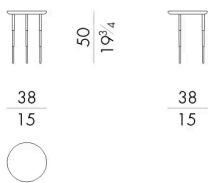

苍鹭茶几以其简约而多变的设计脱颖而出。茶几的顶部是金属铸件，通过传统的砂模铸造技术获得。

尺寸

HERON.1040/A/FU

Coffee table

DIAM. 38x50 H cm

HERON.1040/ARC/FU

Coffee table

DIAM. 38x65 H cm

HERON.1040/B/FU

Coffee table

DIAM. 38x40 H cm

HERON.1040/C/FU

Coffee table

DIAM. 38x30 H cm

HERON.1060/B/FU

Coffee table

DIAM. 58x40 H cm

HERON.1060/C/FU

Coffee table

DIAM. 58x30 H cm

HERON.1080/B/FU

Coffee table

DIAM. 78x40 H cm

HERON.1080/C/FU

Coffee table

DIAM. 78x30 H cm