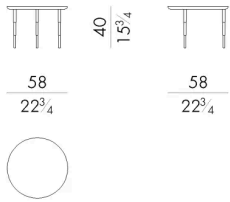

苍鹭茶几以其简约而多变的设计脱颖而出。茶几的顶部是金属铸件，通过传统的砂模铸造技术获得。

尺寸

HERON.1040/A/FU

Coffee table

DIAM. 38x50 H cm

HERON.1040/ARC/FU

Coffee table

DIAM. 38x65 H cm

HERON.1040/B/FU

Coffee table

DIAM. 38x40 H cm

HERON.1040/C/FU

Coffee table

DIAM. 38x30 H cm

HERON.1060/B/FU

Coffee table

DIAM. 58x40 H cm

HERON.1060/C/FU

Coffee table

DIAM. 58x30 H cm

HERON.1080/B/FU

Coffee table

DIAM. 78x40 H cm

HERON.1080/C/FU

Coffee table

DIAM. 78x30 H cm