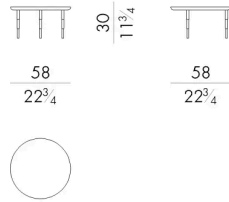

苍鹭茶几以其简约而多变的设计脱颖而出。茶几的顶部是金属铸件，通过传统的砂模铸造技术获得。

尺寸

HERON.1040/A/FU

Coffee table

DIAM. 38x50 H cm

HERON.1040/ARC/FU

Coffee table

DIAM. 38x65 H cm

HERON.1040/B/FU

Coffee table

DIAM. 38x40 H cm

HERON.1040/C/FU

Coffee table

DIAM. 38x30 H cm

HERON.1060/B/FU

Coffee table

DIAM. 58x40 H cm

HERON.1060/C/FU

Coffee table

DIAM. 58x30 H cm

HERON.1080/B/FU

Coffee table

DIAM. 78x40 H cm

HERON.1080/C/FU

Coffee table

DIAM. 78x30 H cm