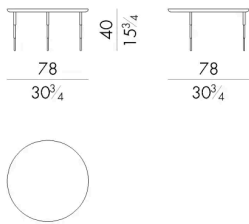

苍鹭茶几以其简约而多变的设计脱颖而出。茶几的顶部是金属铸件，通过传统的砂模铸造技术获得。

尺寸

HERON.1040/A/FU

Coffee table

DIAM. 38x50 H cm

HERON.1040/ARC/FU

Coffee table

DIAM. 38x65 H cm

HERON.1040/B/FU

Coffee table

DIAM. 38x40 H cm

HERON.1040/C/FU

Coffee table

DIAM. 38x30 H cm

HERON.1060/B/FU

Coffee table

DIAM. 58x40 H cm

HERON.1060/C/FU

Coffee table

DIAM. 58x30 H cm

HERON.1080/B/FU

Coffee table

DIAM. 78x40 H cm

HERON.1080/C/FU

Coffee table

DIAM. 78x30 H cm