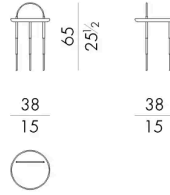

苍鹭茶几以其简约而多变的设计脱颖而出。茶几的顶部是金属铸件，通过传统的砂模铸造技术获得。

尺寸

HERON.1040/A/FU

Coffee table

DIAM. 38x50 H cm

HERON.1040/ARC/FU

Coffee table

DIAM. 38x65 H cm

HERON.1040/B/FU

Coffee table

DIAM. 38x40 H cm

HERON.1040/C/FU

Coffee table

DIAM. 38x30 H cm

HERON.1060/B/FU

Coffee table

DIAM. 58x40 H cm

HERON.1060/C/FU

Coffee table

DIAM. 58x30 H cm

HERON.1080/B/FU

Coffee table

DIAM. 78x40 H cm

HERON.1080/C/FU

Coffee table

DIAM. 78x30 H cm