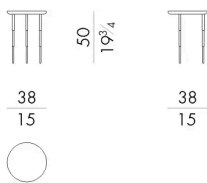

苍鹭茶几以其简约而多变的设计脱颖而出。茶几的顶部是金属铸件，通过传统的砂模铸造技术获得。

尺寸

HERON.1040/A/FU

Coffee table

DIAM. 38x50 H cm

HERON.1040/ARC/FU

Coffee table

DIAM. 38x65 H cm

HERON.1040/B/FU

Coffee table

DIAM. 38x40 H cm

HERON.1040/C/FU

Coffee table

DIAM. 38x30 H cm

HERON.1060/B/FU

Coffee table

DIAM. 58x40 H cm

HERON.1060/C/FU

Coffee table

DIAM. 58x30 H cm

HERON.1080/B/FU

Coffee table

DIAM. 78x40 H cm

HERON.1080/C/FU

Coffee table

DIAM. 78x30 H cm