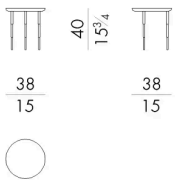

苍鹭茶几以其简约而多变的设计脱颖而出。茶几的顶部是金属铸件，通过传统的砂模铸造技术获得。

尺寸

HERON.1040/A/FU

Coffee table

DIAM. 38x50 H cm

HERON.1040/ARC/FU

Coffee table

DIAM. 38x65 H cm

HERON.1040/B/FU

Coffee table

DIAM. 38x40 H cm

HERON.1040/C/FU

Coffee table

DIAM. 38x30 H cm

HERON.1060/B/FU

Coffee table

DIAM. 58x40 H cm

HERON.1060/C/FU

Coffee table

DIAM. 58x30 H cm

HERON.1080/B/FU

Coffee table

DIAM. 78x40 H cm

HERON.1080/C/FU

Coffee table

DIAM. 78x30 H cm