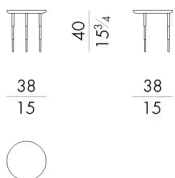

苍鹭茶几以其简约而多变的设计脱颖而出。茶几的顶部是金属铸件，通过传统的砂模铸造技术获得。

尺寸

HERON.1040/A/FU

Coffee table

DIAM. 38x50 H cm

HERON.1040/ARC/FU

Coffee table

DIAM. 38x65 H cm

HERON.1040/B/FU

Coffee table

DIAM. 38x40 H cm

HERON.1040/C/FU

Coffee table

DIAM. 38x30 H cm

HERON.1060/B/FU

Coffee table

DIAM. 58x40 H cm

HERON.1060/C/FU

Coffee table

DIAM. 58x30 H cm

HERON.1080/B/FU

Coffee table

DIAM. 78x40 H cm

HERON.1080/C/FU

Coffee table

DIAM. 78x30 H cm