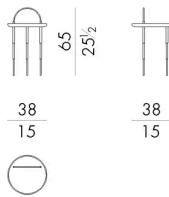

苍鹭茶几以其简约而多变的设计脱颖而出。茶几的顶部是金属铸件，通过传统的砂模铸造技术获得。

尺寸

HERON.1040/A/FU

Coffee table

DIAM. 38x50 H cm

HERON.1040/ARC/FU

Coffee table

DIAM. 38x65 H cm

HERON.1040/B/FU

Coffee table

DIAM. 38x40 H cm

HERON.1040/C/FU

Coffee table

DIAM. 38x30 H cm

HERON.1060/B/FU

Coffee table

DIAM. 58x40 H cm

HERON.1060/C/FU

Coffee table

DIAM. 58x30 H cm

HERON.1080/B/FU

Coffee table

DIAM. 78x40 H cm

HERON.1080/C/FU

Coffee table

DIAM. 78x30 H cm