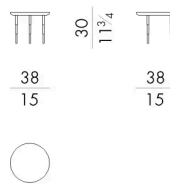

苍鹭茶几以其简约而多变的设计脱颖而出。茶几的顶部是金属铸件，通过传统的砂模铸造技术获得。

尺寸

HERON.1040/A/FU

Coffee table

DIAM. 38x50 H cm

HERON.1040/ARC/FU

Coffee table

DIAM. 38x65 H cm

HERON.1040/B/FU

Coffee table

DIAM. 38x40 H cm

HERON.1040/C/FU

Coffee table

DIAM. 38x30 H cm

HERON.1060/B/FU

Coffee table

DIAM. 58x40 H cm

HERON.1060/C/FU

Coffee table

DIAM. 58x30 H cm

HERON.1080/B/FU

Coffee table

DIAM. 78x40 H cm

HERON.1080/C/FU

Coffee table

DIAM. 78x30 H cm