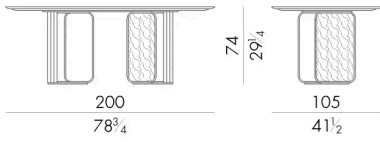

Nova长餐桌的独特之处在于双层结构的黄铜金属，像丝带一样包裹着大理石板形成底座，加强了石头的自然纹理。金属的底座运用了极其复杂的设计结构，光泽和亚光的表面处理同时展现，其中由手工装饰打磨的工艺体现了精致的三维效果。除了长方形的桌子外,还有不同尺寸的圆形桌子可供选择。

尺寸

NOVA.8200

Table

200 W x 105 D x 74 H cm

NOVA.8240

Table

240 W x 110 D x 74 H cm

NOVA.8280

Table

280 W x 110 D x 74 H cm