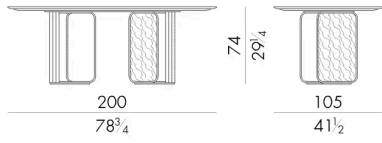

Nova长餐桌的独特之处在于双层结构的黄铜金属，像丝带一样包裹着大理石板形成底座，加强了石头的自然纹理。金属的底座运用了极其复杂的设计结构，光泽和亚光的表面处理同时展现，其中由手工装饰打磨的工艺体现了精致的三维效果。除了长方形的桌子外,还有不同尺寸的圆形桌子可供选择。

# 尺寸

## NOVA.8200

Table

200 W x 105 D x 74 H cm

## NOVA.8280

Table

280 W x 110 D x 74 H cm