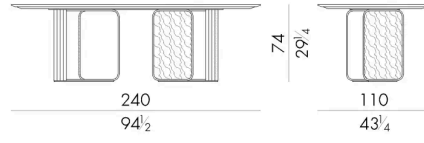

# 尺寸

## NOVA.8200

Table

200 W x 105 D x 74 H cm

## NOVA.8240

Table

240 W x 110 D x 74 H cm

## NOVA.8280

Table

280 W x 110 D x 74 H cm