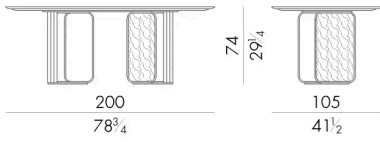

Nova长餐桌的独特之处在于双层结构的黄铜金属，像丝带一样包裹着大理石板形成底座，加强了石头的自然纹理。金属的底座运用了极其复杂的设计结构，光泽和亚光的表面处理同时展现，其中由手工装饰打磨的工艺体现了精致的三维效果。除了长方形的桌子外,还有不同尺寸的圆形桌子可供选择。

HESENTIA 可以根据您的项目需求对该产品进行定制。部分定制存在限制。

尺寸

NOVA.8200

Table

200 W x 105 D x 74 H cm

NOVA.8240

Table

240 W x 110 D x 74 H cm

NOVA.8280

Table

280 W x 110 D x 74 H cm