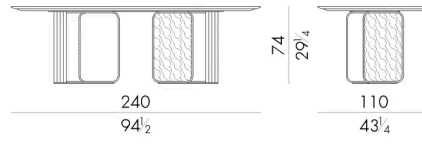

# 尺寸

## NOVA . 8 2 0 0

Table

200 W x 105 D x 74 H cm

## NOVA . 8 2 4 0

Table

240 W x 110 D x 74 H cm

## NOVA . 8 2 8 0

Table

280 W x 110 D x 74 H cm