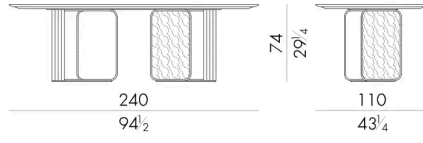

Nova长餐桌的独特之处在于双层结构的黄铜金属，像丝带一样包裹着大理石板形成底座，加强了石头的自然纹理。金属的底座运用了极其复杂的设计结构，光泽和亚光的表面处理同时展现，其中由手工装饰打磨的工艺体现了精致的三维效果。除了长方形的桌子外,还有不同尺寸的圆形桌子可供选择。

HESENTIA 可以根据您的项目需求对该产品进行定制。部分定制存在限制。

尺寸

NOVA.8200

Table

200 W x 105 D x 74 H cm

NOVA.8240

Table

240 W x 110 D x 74 H cm

NOVA.8280

Table

280 W x 110 D x 74 H cm