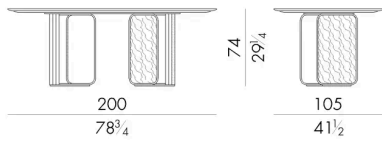

Nova长餐桌的独特之处在于双层结构的黄铜金属，像丝带一样包裹着大理石板形成底座，加强了石头的自然纹理。金属的底座运用了极其复杂的设计结构，光泽和亚光的表面处理同时展现，其中由手工装饰打磨的工艺体现了精致的三维效果。除了长方形的桌子外,还有不同尺寸的圆形桌子可供选择。

# 尺寸

## NOVA . 8 2 0 0

Table

200 W x 105 D x 74 H cm

## NOVA . 8 2 4 0

Table

240 W x 110 D x 74 H cm