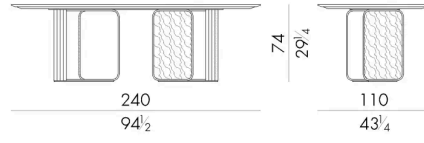

Nova长餐桌的独特之处在于双层结构的黄铜金属，像丝带一样包裹着大理石板形成底座，加强了石头的自然纹理。金属的底座运用了极其复杂的设计结构，光泽和亚光的表面处理同时展现，其中由手工装饰打磨的工艺体现了精致的三维效果。除了长方形的桌子外,还有不同尺寸的圆形桌子可供选择。

尺寸

NOVA.8200

Table

200 W x 105 D x 74 H cm

NOVA.8240

Table

240 W x 110 D x 74 H cm

NOVA.8280

Table

280 W x 110 D x 74 H cm