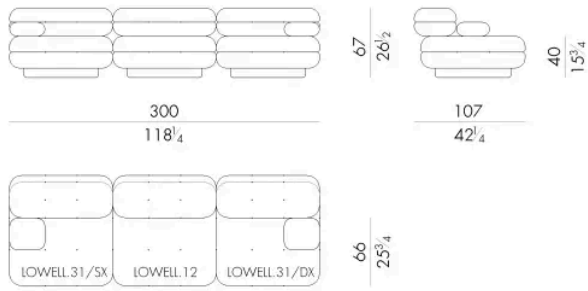

100 W x 100 D x 40 H cm

LOWELL.11

Modular element

67 W x 107 D x 67 H cm

LOWELL.12

Modular element

100 W x 107 D x 67 H cm

LOWELL . 31 / SX

Modular element

100 W x 107 D x 67 H cm

LOWELL . 31 / DX

Modular element

100 W x 107 D x 67 H cm

LOWELL . 41 / SX

Modular element

107 W x 107 D x 67 H cm

LOWELL . 41 / DX

Modular element

107 W x 107 D x 67 H cm

LOWELL. 2200

Modular sofa

200 W x 107 D x 67 H cm

LOWELL. 2400

Modular sofa

267 W x 107 D x 67 H cm

LOWELL. 2500

Modular sofa

300 W x 107 D x 67 H cm

LOWELL. 2550/SX - LOWELL. 2550/DX

Modular sofa

300 W x 174 D x 67 H cm

LOWELL. 2600