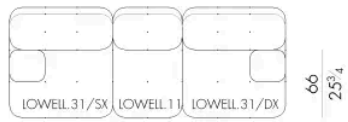

100 W x 100 D x 40 H cm

LOWELL.11

Modular element

67 W x 107 D x 67 H cm

LOWELL.12

Modular element

100 W x 107 D x 67 H cm

LOWELL. 31/SX

Modular element

100 W x 107 D x 67 H cm

LOWELL. 31/DX

Modular element

100 W x 107 D x 67 H cm

LOWELL. 41/SX

Modular element

107 W x 107 D x 67 H cm

LOWELL. 41/DX

Modular element

107 W x 107 D x 67 H cm

LOWELL . 2 2 0 0

Modular sofa

200 W x 107 D x 67 H cm

LOWELL . 2 4 0 0

Modular sofa

267 W x 107 D x 67 H cm

LOWELL. 2500

Modular sofa

300 W x 107 D x 67 H cm

LOWELL. 2550/SX - LOWELL. 2550/DX

Modular sofa

300 W x 174 D x 67 H cm

LOWELL. 2600