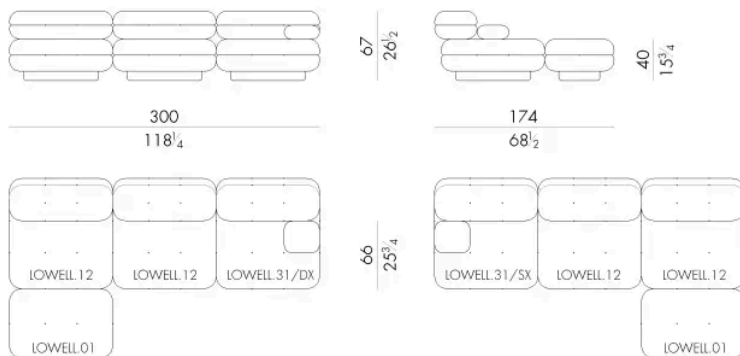

100 W x 100 D x 40 H cm

LOWELL.11

Modular element

67 W x 107 D x 67 H cm

LOWELL.12

Modular element

100 W x 107 D x 67 H cm

LOWELL . 31 / SX

Modular element

100 W x 107 D x 67 H cm

LOWELL . 31 / DX

Modular element

100 W x 107 D x 67 H cm

LOWELL . 41 / SX

Modular element

107 W x 107 D x 67 H cm

LOWELL . 41 / DX

Modular element

107 W x 107 D x 67 H cm

LOWELL. 2200

Modular sofa

200 W x 107 D x 67 H cm

LOWELL. 2400

Modular sofa

267 W x 107 D x 67 H cm

LOWELL. 2500

Modular sofa

300 W x 107 D x 67 H cm

LOWELL. 2550/SX - LOWELL. 2550/DX

Modular sofa

300 W x 174 D x 67 H cm

LOWELL. 2600