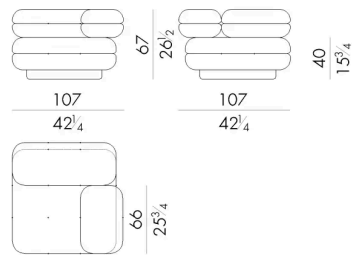

100 W x 100 D x 40 H cm

LOWELL.11

Modular element

67 W x 107 D x 67 H cm

LOWELL.12

Modular element

100 W x 107 D x 67 H cm

LOWELL . 31 / SX

Modular element

100 W x 107 D x 67 H cm

LOWELL . 31 / DX

Modular element

100 W x 107 D x 67 H cm

LOWELL . 41 / SX

Modular element

107 W x 107 D x 67 H cm

LOWELL . 41 / DX

Modular element

107 W x 107 D x 67 H cm

LOWELL. 2200

Modular sofa

200 W x 107 D x 67 H cm

LOWELL. 2400

Modular sofa

267 W x 107 D x 67 H cm

LOWELL. 2500

Modular sofa

300 W x 107 D x 67 H cm

LOWELL. 2550/SX - LOWELL. 2550/DX

Modular sofa

300 W x 174 D x 67 H cm

LOWELL. 2600