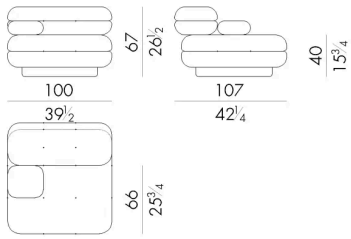

100 W x 100 D x 40 H cm

LOWELL.11

Modular element

67 W x 107 D x 67 H cm

LOWELL.12

Modular element

100 W x 107 D x 67 H cm

LOWELL. 31/SX

Modular element

100 W x 107 D x 67 H cm

LOWELL. 31/DX

Modular element

100 W x 107 D x 67 H cm

LOWELL. 41/SX

Modular element

107 W x 107 D x 67 H cm

LOWELL. 41/DX

Modular element

107 W x 107 D x 67 H cm

LOWELL . 2 2 0 0

Modular sofa

200 W x 107 D x 67 H cm

LOWELL . 2 4 0 0

Modular sofa

267 W x 107 D x 67 H cm

LOWELL. 2500

Modular sofa

300 W x 107 D x 67 H cm

LOWELL. 2550/SX - LOWELL. 2550/DX

Modular sofa

300 W x 174 D x 67 H cm

LOWELL. 2600