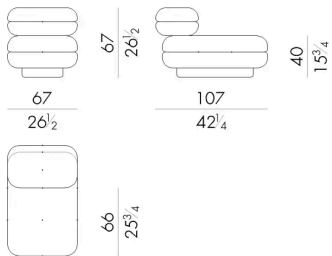

Lowell是一款由几个模块组成的沙发，可通过无限的几何形状创造出独特的组合方式。当放置在墙边时，令人印象深刻；当放置在起居室中心时，显得优雅。它可以轻松地与Luke系列的边桌搭配，设计上强调其圆形轮廓。尽管其设计为正方形，但从各个角度看，此沙发都呈现出弧形美感。

尺寸

LOWELL.01

Modular element

67 W x 100 D x 40 H cm

LOWELL.02

Modular element

100 W x 100 D x 40 H cm

LOWELL.11

Modular element

67 W x 107 D x 67 H cm

LOWELL.12

Modular element

100 W x 107 D x 67 H cm

LOWELL . 31 / SX

Modular element

100 W x 107 D x 67 H cm

LOWELL . 31 / DX

Modular element

100 W x 107 D x 67 H cm

LOWELL . 41 / SX

Modular element

107 W x 107 D x 67 H cm

267 W x 107 D x 67 H cm

LOWELL. 2500

Modular sofa

300 W x 107 D x 67 H cm

LOWELL. 2550/SX - LOWELL. 2550/DX

Modular sofa

300 W x 174 D x 67 H cm

LOWELL. 2600