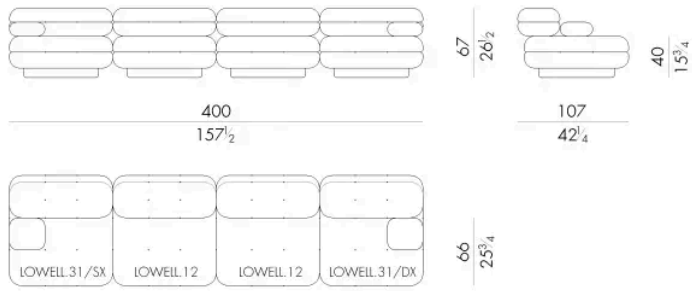

100 W x 100 D x 40 H cm

LOWELL.11

Modular element

67 W x 107 D x 67 H cm

LOWELL.12

Modular element

100 W x 107 D x 67 H cm

LOWELL. 31/SX

Modular element

100 W x 107 D x 67 H cm

LOWELL. 31/DX

Modular element

100 W x 107 D x 67 H cm

LOWELL. 41/SX

Modular element

107 W x 107 D x 67 H cm

267 W x 107 D x 67 H cm

LOWELL. 2500

Modular sofa

300 W x 107 D x 67 H cm

LOWELL. 2550/SX - LOWELL. 2550/DX

Modular sofa

300 W x 174 D x 67 H cm

LOWELL. 2600

Modular sofa

334Wx107Dx67H cm

LOWELL. 2650

Modular sofa

334Wx107Dx67H cm

LOWELL. 2700

Modular sofa

400 W x 107 D x 67 H cm