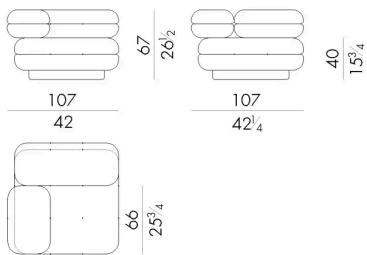

100 W x 100 D x 40 H cm

LOWELL.11

Modular element

67 W x 107 D x 67 H cm

LOWELL.12

Modular element

100 W x 107 D x 67 H cm

LOWELL . 31 / SX

Modular element

100 W x 107 D x 67 H cm

LOWELL . 31 / DX

Modular element

100 W x 107 D x 67 H cm

LOWELL . 41 / SX

Modular element

107 W x 107 D x 67 H cm

LOWELL . 41 / DX

Modular element

107 W x 107 D x 67 H cm

LOWELL. 2200

Modular sofa

200 W x 107 D x 67 H cm

LOWELL. 2400

Modular sofa

267 W x 107 D x 67 H cm

LOWELL. 2500

Modular sofa

300 W x 107 D x 67 H cm

LOWELL. 2550/SX - LOWELL. 2550/DX

Modular sofa

300 W x 174 D x 67 H cm

LOWELL. 2600