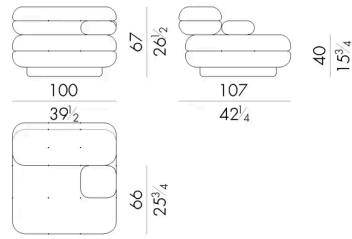

100 W x 100 D x 40 H cm

LOWELL.11

Modular element

67 W x 107 D x 67 H cm

LOWELL.12

Modular element

100 W x 107 D x 67 H cm

LOWELL. 31/SX

Modular element

100 W x 107 D x 67 H cm

LOWELL. 31/DX

Modular element

100 W x 107 D x 67 H cm

LOWELL. 41/SX

Modular element

107 W x 107 D x 67 H cm

LOWELL. 41/DX

Modular element

107 W x 107 D x 67 H cm

LOWELL . 2 2 0 0

Modular sofa

200 W x 107 D x 67 H cm

LOWELL . 2 4 0 0

Modular sofa

267 W x 107 D x 67 H cm

LOWELL. 2500

Modular sofa

300 W x 107 D x 67 H cm

LOWELL. 2550/SX - LOWELL. 2550/DX

Modular sofa

300 W x 174 D x 67 H cm

LOWELL. 2600