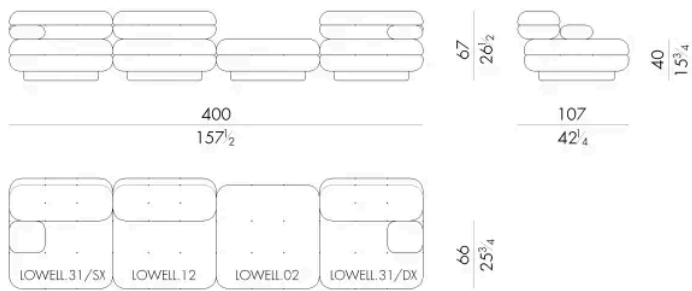

LOWELL. 2750

Modular sofa

400 W x 107 D x 67 H cm