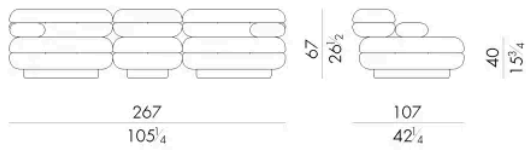

100 W x 100 D x 40 H cm

LOWELL.11

Modular element

67 W x 107 D x 67 H cm

LOWELL.12

Modular element

100 W x 107 D x 67 H cm

LOWELL. 31/SX

Modular element

100 W x 107 D x 67 H cm

LOWELL. 31/DX

Modular element

100 W x 107 D x 67 H cm

LOWELL. 41/SX

Modular element

107 W x 107 D x 67 H cm

LOWELL. 41/DX

Modular element

107 W x 107 D x 67 H cm

LOWELL . 2 2 0 0

Modular sofa

200 W x 107 D x 67 H cm

LOWELL . 2 4 0 0

Modular sofa

267 W x 107 D x 67 H cm

LOWELL. 2500

Modular sofa

300 W x 107 D x 67 H cm

LOWELL. 2550/SX - LOWELL. 2550/DX

Modular sofa

300 W x 174 D x 67 H cm

LOWELL. 2600