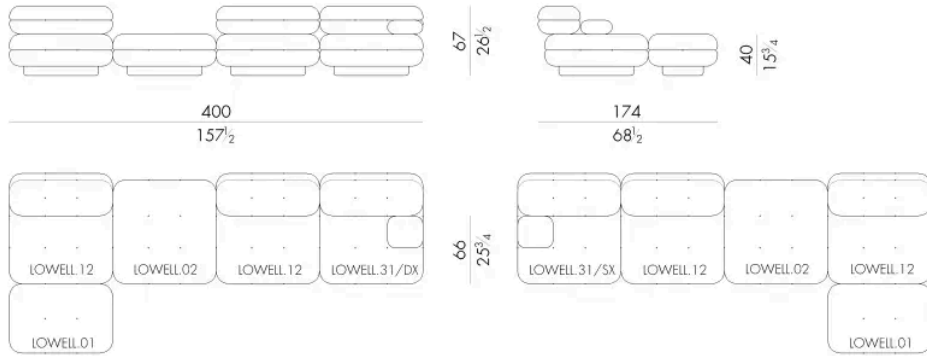

100 W x 100 D x 40 H cm

LOWELL.11

Modular element

67 W x 107 D x 67 H cm

LOWELL.12

Modular element

100 W x 107 D x 67 H cm

LOWELL. 31/SX

LOWELL. 2750

Modular sofa

400 W x 107 D x 67 H cm

LOWELL.2800/SX - LOWELL.2800/DX

生成: 04/07/2026

Modular sofa

400 W x 174 D x 67 H cm

LOWELL.2900