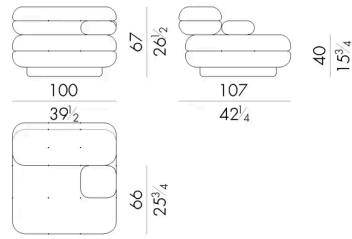

100 W x 100 D x 40 H cm

LOWELL.11

Modular element

67 W x 107 D x 67 H cm

LOWELL.12

Modular element

100 W x 107 D x 67 H cm

LOWELL . 31 / SX

Modular element

100 W x 107 D x 67 H cm

LOWELL . 31 / DX

Modular element

100 W x 107 D x 67 H cm

LOWELL . 41 / SX

Modular element

107 W x 107 D x 67 H cm

LOWELL . 41 / DX

Modular element

107 W x 107 D x 67 H cm

LOWELL. 2200

Modular sofa

200 W x 107 D x 67 H cm

LOWELL. 2400

Modular sofa

267 W x 107 D x 67 H cm

LOWELL. 2500

Modular sofa

300 W x 107 D x 67 H cm

LOWELL. 2550/SX - LOWELL. 2550/DX

Modular sofa

300 W x 174 D x 67 H cm

LOWELL. 2600