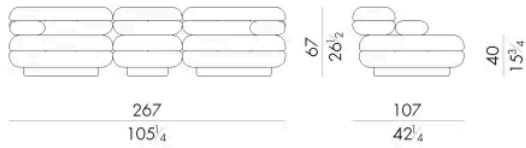

100 W x 100 D x 40 H cm

LOWELL.11

Modular element

67 W x 107 D x 67 H cm

LOWELL.12

Modular element

100 W x 107 D x 67 H cm

LOWELL . 31 / SX

Modular element

100 W x 107 D x 67 H cm

LOWELL . 31 / DX

Modular element

100 W x 107 D x 67 H cm

LOWELL . 41 / SX

Modular element

107 W x 107 D x 67 H cm

LOWELL . 41 / DX

Modular element

107 W x 107 D x 67 H cm

LOWELL. 2200

Modular sofa

200 W x 107 D x 67 H cm

LOWELL. 2400

Modular sofa

267 W x 107 D x 67 H cm

LOWELL. 2500

Modular sofa

300 W x 107 D x 67 H cm

LOWELL. 2550/SX - LOWELL. 2550/DX

Modular sofa

300 W x 174 D x 67 H cm

LOWELL. 2600