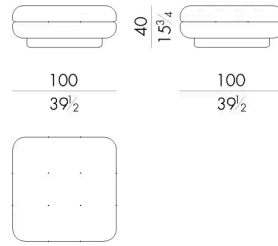

Lowell是一款由几个模块组成的沙发，可通过无限的几何形状创造出独特的组合方式。当放置在墙边时，令人印象深刻；当放置在起居室中心时，显得优雅。它可以轻松地与Luke系列的边桌搭配，设计上强调其圆形轮廓。尽管其设计为正方形，但从各个角度看，此沙发都呈现出弧形美感。

尺寸

LOWELL.01

Modular element

67 W x 100 D x 40 H cm

LOWELL.02

Modular element

100 W x 100 D x 40 H cm

LOWELL.11

Modular element

67 W x 107 D x 67 H cm

LOWELL.12

Modular element

100 W x 107 D x 67 H cm

LOWELL. 31/SX

Modular element

100 W x 107 D x 67 H cm

LOWELL. 31/DX

Modular element

100 W x 107 D x 67 H cm

LOWELL. 41/SX

Modular element

107 W x 107 D x 67 H cm

267 W x 107 D x 67 H cm

LOWELL. 2500

Modular sofa

300 W x 107 D x 67 H cm

LOWELL. 2550/SX - LOWELL. 2550/DX

Modular sofa

300 W x 174 D x 67 H cm

LOWELL. 2600