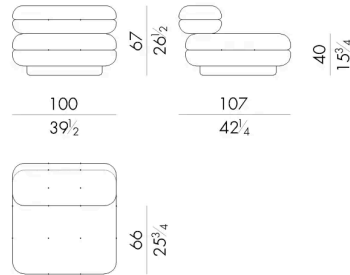

100 W x 100 D x 40 H cm

LOWELL.11

Modular element

67 W x 107 D x 67 H cm

LOWELL.12

Modular element

100 W x 107 D x 67 H cm

LOWELL. 31/SX

Modular element

100 W x 107 D x 67 H cm

LOWELL. 31/DX

Modular element

100 W x 107 D x 67 H cm

LOWELL. 41/SX

Modular element

107 W x 107 D x 67 H cm

LOWELL. 41/DX

Modular element

107 W x 107 D x 67 H cm

LOWELL . 2 2 0 0

Modular sofa

200 W x 107 D x 67 H cm

LOWELL . 2 4 0 0

Modular sofa

267 W x 107 D x 67 H cm

LOWELL. 2500

Modular sofa

300 W x 107 D x 67 H cm

LOWELL. 2550/SX - LOWELL. 2550/DX

Modular sofa

300 W x 174 D x 67 H cm

LOWELL. 2600