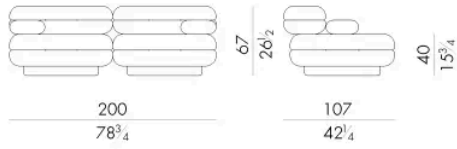

100 W x 100 D x 40 H cm

LOWELL.11

Modular element

67 W x 107 D x 67 H cm

LOWELL.12

Modular element

100 W x 107 D x 67 H cm

LOWELL. 31/SX

Modular element

100 W x 107 D x 67 H cm

LOWELL. 31/DX

Modular element

100 W x 107 D x 67 H cm

LOWELL. 41/SX

Modular element

107 W x 107 D x 67 H cm

LOWELL. 41/DX

Modular element

107 W x 107 D x 67 H cm

LOWELL . 2 2 0 0

Modular sofa

200 W x 107 D x 67 H cm

LOWELL . 2 4 0 0

Modular sofa

267 W x 107 D x 67 H cm

LOWELL. 2500

Modular sofa

300 W x 107 D x 67 H cm

LOWELL. 2550/SX - LOWELL. 2550/DX

Modular sofa

300 W x 174 D x 67 H cm

LOWELL. 2600