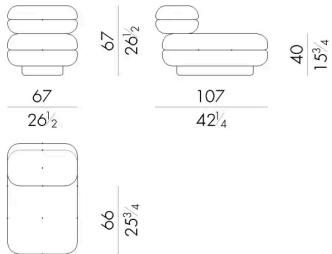

Lowell是一款由几个模块组成的沙发，可通过无限的几何形状创造出独特的组合方式。当放置在墙边时，令人印象深刻；当放置在起居室中心时，显得优雅。它可以轻松地与Luke系列的边桌搭配，设计上强调其圆形轮廓。尽管其设计为正方形，但从各个角度看，此沙发都呈现出弧形美感。

尺寸

LOWELL.01

Modular element

67 W x 100 D x 40 H cm

LOWELL.02

Modular element

100 W x 100 D x 40 H cm

LOWELL.11

Modular element

67 W x 107 D x 67 H cm

LOWELL.12

Modular element

100 W x 107 D x 67 H cm

LOWELL. 31/SX

Modular element

100 W x 107 D x 67 H cm

LOWELL. 31/DX

Modular element

100 W x 107 D x 67 H cm

LOWELL. 41/SX

Modular element

107 W x 107 D x 67 H cm

267 W x 107 D x 67 H cm

LOWELL. 2500

Modular sofa

300 W x 107 D x 67 H cm

LOWELL. 2550/SX - LOWELL. 2550/DX

Modular sofa

300 W x 174 D x 67 H cm

LOWELL. 2600