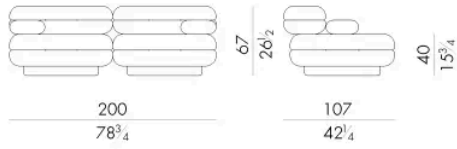

100 W x 100 D x 40 H cm

LOWELL.11

Modular element

67 W x 107 D x 67 H cm

LOWELL.12

Modular element

100 W x 107 D x 67 H cm

LOWELL . 31 / SX

Modular element

100 W x 107 D x 67 H cm

LOWELL . 31 / DX

Modular element

100 W x 107 D x 67 H cm

LOWELL . 41 / SX

Modular element

107 W x 107 D x 67 H cm

LOWELL . 41 / DX

Modular element

107 W x 107 D x 67 H cm

LOWELL. 2200

Modular sofa

200 W x 107 D x 67 H cm

LOWELL. 2400

Modular sofa

267 W x 107 D x 67 H cm

LOWELL. 2500

Modular sofa

300 W x 107 D x 67 H cm

LOWELL. 2550/SX - LOWELL. 2550/DX

Modular sofa

300 W x 174 D x 67 H cm

LOWELL. 2600