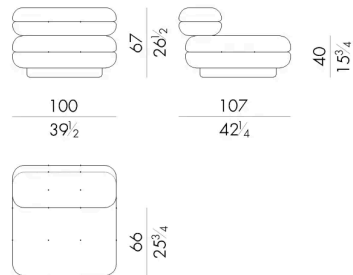

100 W x 100 D x 40 H cm

LOWELL.11

Modular element

67 W x 107 D x 67 H cm

LOWELL.12

Modular element

100 W x 107 D x 67 H cm

LOWELL . 31 / SX

Modular element

100 W x 107 D x 67 H cm

LOWELL . 31 / DX

Modular element

100 W x 107 D x 67 H cm

LOWELL . 41 / SX

Modular element

107 W x 107 D x 67 H cm

LOWELL . 41 / DX

Modular element

107 W x 107 D x 67 H cm

LOWELL. 2200

Modular sofa

200 W x 107 D x 67 H cm

LOWELL. 2400

Modular sofa

267 W x 107 D x 67 H cm

LOWELL. 2500

Modular sofa

300 W x 107 D x 67 H cm

LOWELL. 2550/SX - LOWELL. 2550/DX

Modular sofa

300 W x 174 D x 67 H cm

LOWELL. 2600