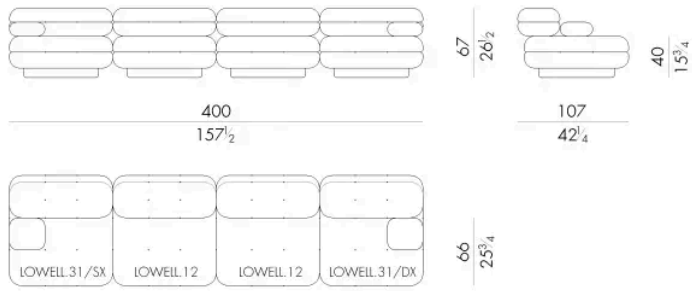

100 W x 100 D x 40 H cm

LOWELL.11

Modular element

67 W x 107 D x 67 H cm

LOWELL.12

Modular element

100 W x 107 D x 67 H cm

LOWELL . 31 / SX

Modular element

100 W x 107 D x 67 H cm

LOWELL . 31 / DX

Modular element

100 W x 107 D x 67 H cm

LOWELL . 41 / SX

Modular element

107 W x 107 D x 67 H cm

267 W x 107 D x 67 H cm

LOWELL. 2500

Modular sofa

300 W x 107 D x 67 H cm

LOWELL. 2550/SX - LOWELL. 2550/DX

Modular sofa

300 W x 174 D x 67 H cm

LOWELL. 2600

Modular sofa

334Wx107Dx67H cm

LOWELL. 2650

Modular sofa

334Wx107Dx67H cm

LOWELL. 2700

Modular sofa

400 W x 107 D x 67 H cm