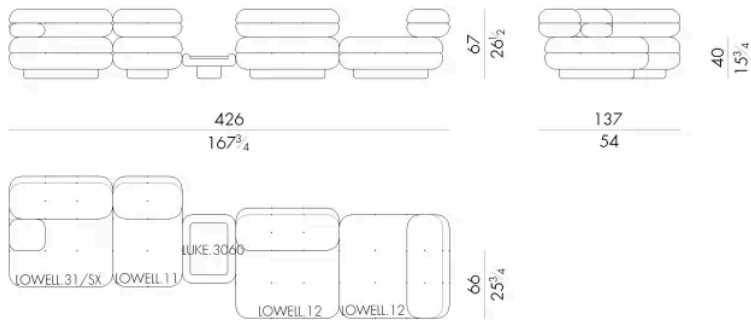

LUKE.3060 not included