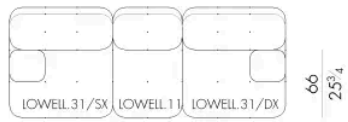

100 W x 100 D x 40 H cm

LOWELL.11

Modular element

67 W x 107 D x 67 H cm

LOWELL.12

Modular element

100 W x 107 D x 67 H cm

LOWELL . 31 / SX

Modular element

100 W x 107 D x 67 H cm

LOWELL . 31 / DX

Modular element

100 W x 107 D x 67 H cm

LOWELL . 41 / SX

Modular element

107 W x 107 D x 67 H cm

LOWELL . 41 / DX

Modular element

107 W x 107 D x 67 H cm

LOWELL. 2200

Modular sofa

200 W x 107 D x 67 H cm

LOWELL. 2400

Modular sofa

267 W x 107 D x 67 H cm

LOWELL. 2500

Modular sofa

300 W x 107 D x 67 H cm

LOWELL. 2550/SX - LOWELL. 2550/DX

Modular sofa

300 W x 174 D x 67 H cm

LOWELL. 2600