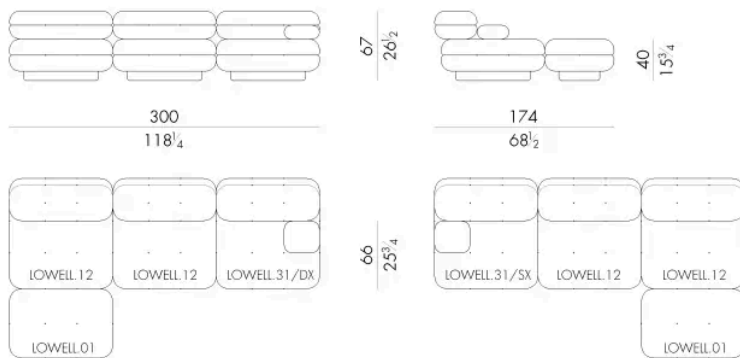

100 W x 100 D x 40 H cm

LOWELL.11

Modular element

67 W x 107 D x 67 H cm

LOWELL.12

Modular element

100 W x 107 D x 67 H cm

LOWELL. 31/SX

Modular element

100 W x 107 D x 67 H cm

LOWELL. 31/DX

Modular element

100 W x 107 D x 67 H cm

LOWELL. 41/SX

Modular element

107 W x 107 D x 67 H cm

LOWELL. 41/DX

Modular element

107 W x 107 D x 67 H cm

LOWELL . 2 2 0 0

Modular sofa

200 W x 107 D x 67 H cm

LOWELL . 2 4 0 0

Modular sofa

267 W x 107 D x 67 H cm

LOWELL. 2500

Modular sofa

300 W x 107 D x 67 H cm

LOWELL. 2550/SX - LOWELL. 2550/DX

Modular sofa

300 W x 174 D x 67 H cm

LOWELL. 2600