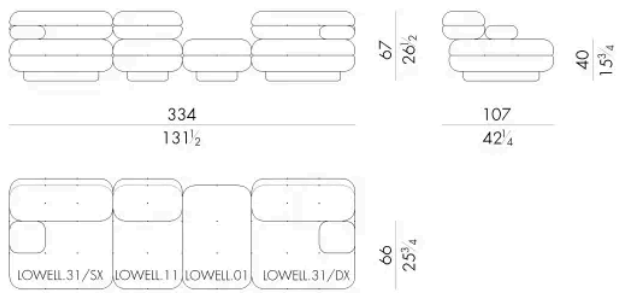

100 W x 100 D x 40 H cm

LOWELL.11

Modular element

67 W x 107 D x 67 H cm

LOWELL.12

Modular element

100 W x 107 D x 67 H cm

LOWELL. 31/SX

Modular element

100 W x 107 D x 67 H cm

LOWELL. 31/DX

Modular element

100 W x 107 D x 67 H cm

LOWELL. 41/SX

Modular element

107 W x 107 D x 67 H cm

267 W x 107 D x 67 H cm

LOWELL. 2500

Modular sofa

300 W x 107 D x 67 H cm

LOWELL. 2550/SX - LOWELL. 2550/DX

Modular sofa

300 W x 174 D x 67 H cm

LOWELL. 2600

Modular sofa

334Wx107Dx67H cm

LOWELL. 2650

Modular sofa

334Wx107Dx67H cm

LOWELL. 2700

Modular sofa

400 W x 107 D x 67 H cm