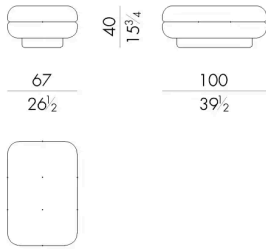

尺寸

LOWELL.01

Modular element

67 W x 100 D x 40 H cm