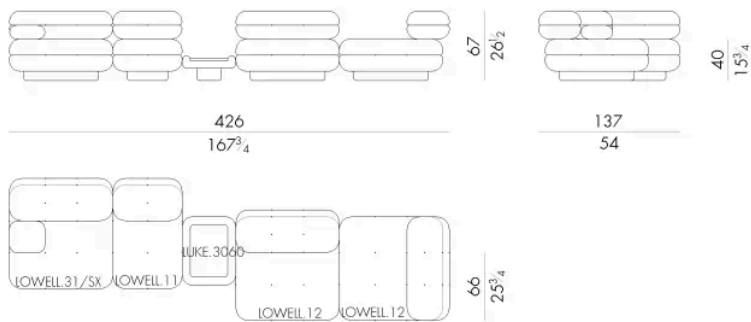

100 W x 100 D x 40 H cm

LOWELL.11

Modular element

67 W x 107 D x 67 H cm

LOWELL.12

Modular element

100 W x 107 D x 67 H cm

LOWELL . 31 / SX

Modular element

100 W x 107 D x 67 H cm

LOWELL . 31 / DX

Modular element

100 W x 107 D x 67 H cm

LOWELL . 41 / SX

Modular element

107 W x 107 D x 67 H cm

LOWELL. 2750

Modular sofa

400 W x 107 D x 67 H cm

LOWELL.2800/SX - LOWELL.2800/DX

Modular sofa

400 W x 174 D x 67 H cm

LOWELL.2900

Modular sofa

426 W x 137 D x 67 H cm

LUKE.3060 not included

LOWELL.3000

Modular sofa

生成: 13/06/2026

519 W x 267 D x 67 H cm