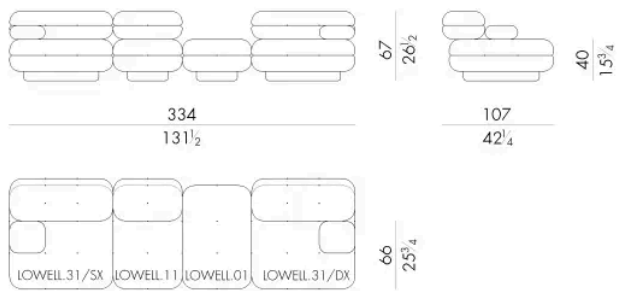

100 W x 100 D x 40 H cm

LOWELL.11

Modular element

67 W x 107 D x 67 H cm

LOWELL.12

Modular element

100 W x 107 D x 67 H cm

LOWELL . 31 / SX

Modular element

100 W x 107 D x 67 H cm

LOWELL . 31 / DX

Modular element

100 W x 107 D x 67 H cm

LOWELL . 41 / SX

Modular element

107 W x 107 D x 67 H cm

267 W x 107 D x 67 H cm

LOWELL. 2500

Modular sofa

300 W x 107 D x 67 H cm

LOWELL. 2550/SX - LOWELL. 2550/DX

Modular sofa

300 W x 174 D x 67 H cm

LOWELL. 2600

Modular sofa

334Wx107Dx67H cm

LOWELL. 2650

Modular sofa

334Wx107Dx67H cm

LOWELL. 2700

Modular sofa

400 W x 107 D x 67 H cm