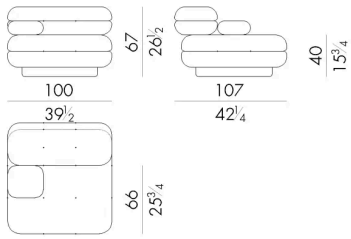

100 W x 100 D x 40 H cm

LOWELL.11

Modular element

67 W x 107 D x 67 H cm

LOWELL.12

Modular element

100 W x 107 D x 67 H cm

LOWELL . 31 / SX

Modular element

100 W x 107 D x 67 H cm

LOWELL . 31 / DX

Modular element

100 W x 107 D x 67 H cm

LOWELL . 41 / SX

Modular element

107 W x 107 D x 67 H cm

LOWELL . 41 / DX

Modular element

107 W x 107 D x 67 H cm

LOWELL. 2200

Modular sofa

200 W x 107 D x 67 H cm

LOWELL. 2400

Modular sofa

267 W x 107 D x 67 H cm

LOWELL. 2500

Modular sofa

300 W x 107 D x 67 H cm

LOWELL. 2550/SX - LOWELL. 2550/DX

Modular sofa

300 W x 174 D x 67 H cm

LOWELL. 2600