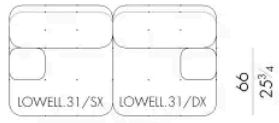

100 W x 100 D x 40 H cm

LOWELL.11

Modular element

67 W x 107 D x 67 H cm

LOWELL.12

Modular element

100 W x 107 D x 67 H cm

LOWELL. 31/SX

Modular element

100 W x 107 D x 67 H cm

LOWELL. 31/DX

Modular element

100 W x 107 D x 67 H cm

LOWELL. 41/SX

Modular element

107 W x 107 D x 67 H cm

LOWELL. 41/DX

Modular element

107 W x 107 D x 67 H cm

LOWELL . 2 2 0 0

Modular sofa

200 W x 107 D x 67 H cm

LOWELL . 2 4 0 0

Modular sofa

267 W x 107 D x 67 H cm

LOWELL. 2500

Modular sofa

300 W x 107 D x 67 H cm

LOWELL. 2550/SX - LOWELL. 2550/DX

Modular sofa

300 W x 174 D x 67 H cm

LOWELL. 2600