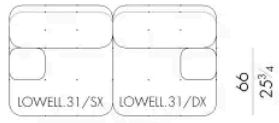

100 W x 100 D x 40 H cm

LOWELL.11

Modular element

67 W x 107 D x 67 H cm

LOWELL.12

Modular element

100 W x 107 D x 67 H cm

LOWELL . 31 / SX

Modular element

100 W x 107 D x 67 H cm

LOWELL . 31 / DX

Modular element

100 W x 107 D x 67 H cm

LOWELL . 41 / SX

Modular element

107 W x 107 D x 67 H cm

LOWELL . 41 / DX

Modular element

107 W x 107 D x 67 H cm

LOWELL. 2200

Modular sofa

200 W x 107 D x 67 H cm

LOWELL. 2400

Modular sofa

267 W x 107 D x 67 H cm

LOWELL. 2500

Modular sofa

300 W x 107 D x 67 H cm

LOWELL. 2550/SX - LOWELL. 2550/DX

Modular sofa

300 W x 174 D x 67 H cm

LOWELL. 2600