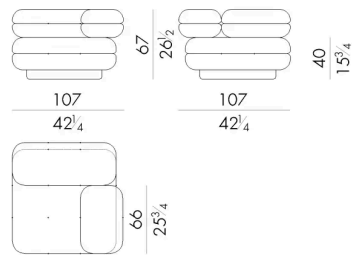

100 W x 100 D x 40 H cm

LOWELL.11

Modular element

67 W x 107 D x 67 H cm

LOWELL.12

Modular element

100 W x 107 D x 67 H cm

LOWELL. 31/SX

Modular element

100 W x 107 D x 67 H cm

LOWELL. 31/DX

Modular element

100 W x 107 D x 67 H cm

LOWELL. 41/SX

Modular element

107 W x 107 D x 67 H cm

LOWELL. 41/DX

Modular element

107 W x 107 D x 67 H cm

LOWELL . 2 2 0 0

Modular sofa

200 W x 107 D x 67 H cm

LOWELL . 2 4 0 0

Modular sofa

267 W x 107 D x 67 H cm

LOWELL. 2500

Modular sofa

300 W x 107 D x 67 H cm

LOWELL. 2550/SX - LOWELL. 2550/DX

Modular sofa

300 W x 174 D x 67 H cm

LOWELL. 2600