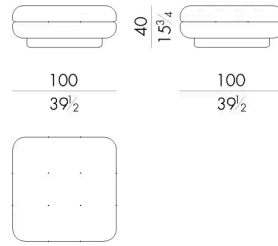

Lowell是一款由几个模块组成的沙发，可通过无限的几何形状创造出独特的组合方式。当放置在墙边时，令人印象深刻；当放置在起居室中心时，显得优雅。它可以轻松地与Luke系列的边桌搭配，设计上强调其圆形轮廓。尽管其设计为正方形，但从各个角度看，此沙发都呈现出弧形美感。

尺寸

LOWELL.01

Modular element

67 W x 100 D x 40 H cm

LOWELL.02

Modular element

100 W x 100 D x 40 H cm

LOWELL.11

Modular element

67 W x 107 D x 67 H cm

LOWELL.12

Modular element

100 W x 107 D x 67 H cm

LOWELL . 31 / SX

Modular element

100 W x 107 D x 67 H cm

LOWELL . 31 / DX

Modular element

100 W x 107 D x 67 H cm

LOWELL . 41 / SX

Modular element

107 W x 107 D x 67 H cm

267 W x 107 D x 67 H cm

LOWELL. 2500

Modular sofa

300 W x 107 D x 67 H cm

LOWELL. 2550/SX - LOWELL. 2550/DX

Modular sofa

300 W x 174 D x 67 H cm

LOWELL. 2600