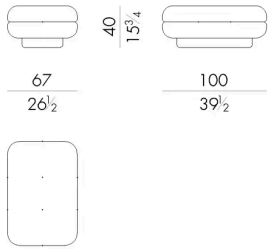

尺寸

LOWELL.01

Modular element

67 W x 100 D x 40 H cm