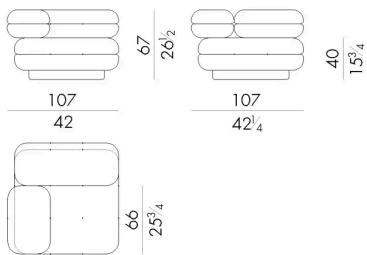

100 W x 100 D x 40 H cm

LOWELL.11

Modular element

67 W x 107 D x 67 H cm

LOWELL.12

Modular element

100 W x 107 D x 67 H cm

LOWELL. 31/SX

Modular element

100 W x 107 D x 67 H cm

LOWELL. 31/DX

Modular element

100 W x 107 D x 67 H cm

LOWELL. 41/SX

Modular element

107 W x 107 D x 67 H cm

LOWELL. 41/DX

Modular element

107 W x 107 D x 67 H cm

LOWELL . 2 2 0 0

Modular sofa

200 W x 107 D x 67 H cm

LOWELL . 2 4 0 0

Modular sofa

267 W x 107 D x 67 H cm

LOWELL. 2500

Modular sofa

300 W x 107 D x 67 H cm

LOWELL. 2550/SX - LOWELL. 2550/DX

Modular sofa

300 W x 174 D x 67 H cm

LOWELL. 2600