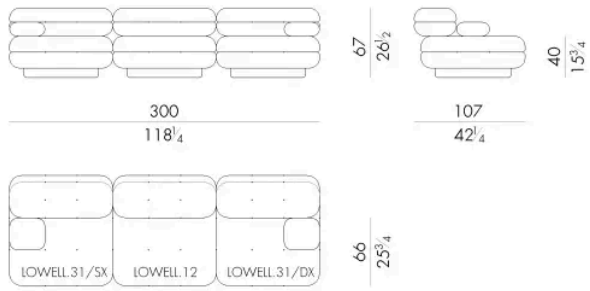

100 W x 100 D x 40 H cm

LOWELL.11

Modular element

67 W x 107 D x 67 H cm

LOWELL.12

Modular element

100 W x 107 D x 67 H cm

LOWELL. 31/SX

Modular element

100 W x 107 D x 67 H cm

LOWELL. 31/DX

Modular element

100 W x 107 D x 67 H cm

LOWELL. 41/SX

Modular element

107 W x 107 D x 67 H cm

LOWELL. 41/DX

Modular element

107 W x 107 D x 67 H cm

LOWELL . 2 2 0 0

Modular sofa

200 W x 107 D x 67 H cm

LOWELL . 2 4 0 0

Modular sofa

267 W x 107 D x 67 H cm

LOWELL. 2500

Modular sofa

300 W x 107 D x 67 H cm

LOWELL. 2550/SX - LOWELL. 2550/DX

Modular sofa

300 W x 174 D x 67 H cm

LOWELL. 2600