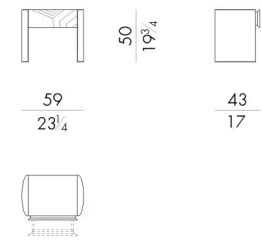

“Linfa”边柜是一件品牌理念充分体现的单品，不同的原材料结合在一起，强化了品质的极高珍贵度的体现:由大理石镶嵌件装饰的抽屉面板，与圆润的珍珠漆漆结构相匹配，而金属部件组成装饰结构细节，将大理石与主体本身的结构分开。是一件装饰卧室空间的极佳单品

尺寸

LINFA . 9300 / DX

Night table

59 W x 43 D x 50 H cm

LINFA . 9300 / SX

Night table

59 W x 43 D x 50 H cm