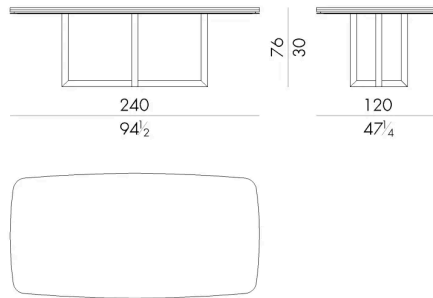

# 尺寸

## GRANT. 8200

Table

200 W x 110 D x 76 H cm

## GRANT. 8240

Table

240 W x 120 D x 76 H cm

## GRANT. 8280

Table

280 W x 130 D x 76 H cm

GRANT. 8330

生成: 15/06/2026

Table

330 W x 130 D x 76 H cm

HESSENTIA