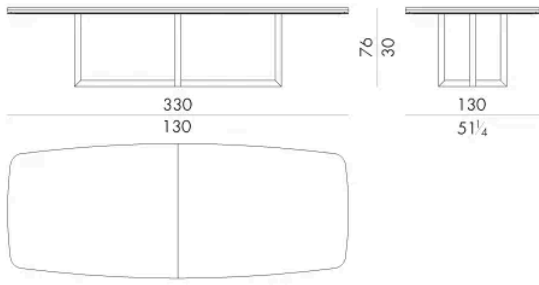

格兰特"系列餐桌的特点是桌面采用大理石，四周由金属边缘支撑，增加了桌面的厚度。带有管状十字图案的金属底座使这款桌子更加优雅精致。

HESSENTIA 可以根据您的项目需求对该产品进行定制。部分定制存在限制。

尺寸

GRANT. 8200

Table

200 W x 110 D x 76 H cm

GRANT. 8240

Table

240 W x 120 D x 76 H cm

GRANT. 8280

Table

280 W x 130 D x 76 H cm

GRANT. 8330

生成: 06/07/2026

Table

330 W x 130 D x 76 H cm