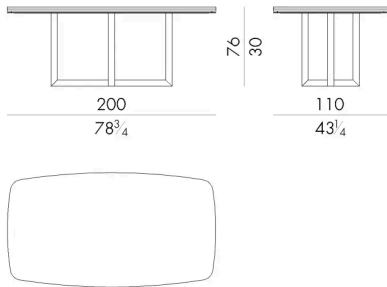

尺寸

GRANT. 8200

Table

200 W x 110 D x 76 H cm