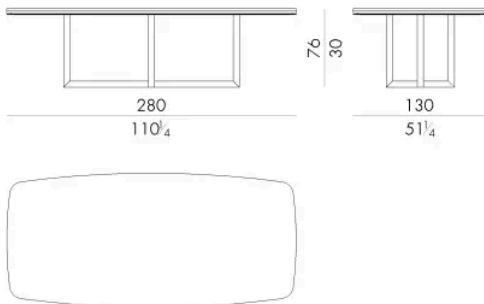

GRANT. 8280

Table

280 W x 130 D x 76 H cm