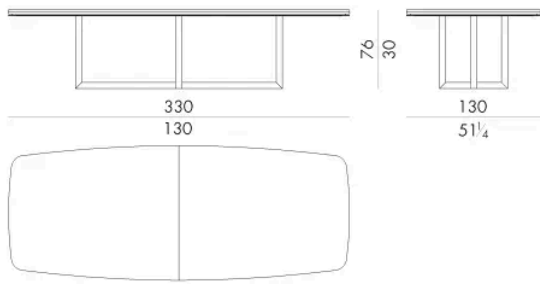

# 尺寸

## GRANT. 8200

Table

200 W x 110 D x 76 H cm

## GRANT. 8240

Table

240 W x 120 D x 76 H cm

## GRANT. 8280

Table

280 W x 130 D x 76 H cm

GRANT. 8330

生成: 15/06/2026

Table

330 W x 130 D x 76 H cm

HESSENTIA