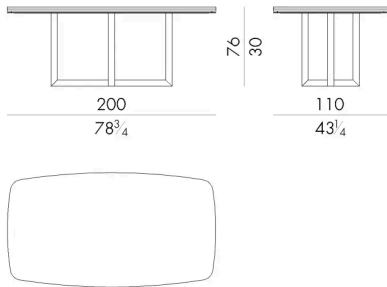

# 尺寸

## GRANT. 8200

Table

200 W x 110 D x 76 H cm

## GRANT. 8240

Table

240 W x 120 D x 76 H cm

## GRANT. 8280

Table

280 W x 130 D x 76 H cm

GRANT. 8330

生成: 15/06/2026

Table

330 W x 130 D x 76 H cm

HESSENTIA