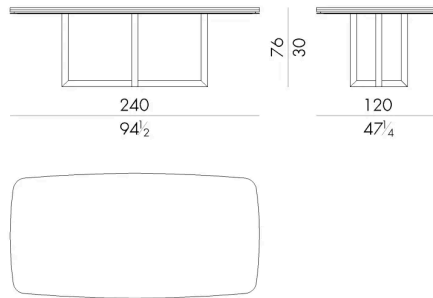

GRANT. 8240

Table

240 W x 120 D x 76 H cm