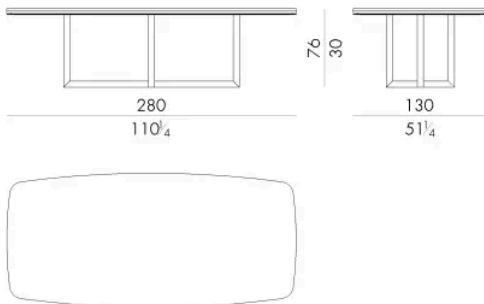

# 尺寸

## GRANT. 8200

Table

200 W x 110 D x 76 H cm

## GRANT. 8240

Table

240 W x 120 D x 76 H cm

## GRANT. 8280

Table

280 W x 130 D x 76 H cm

GRANT. 8330

生成: 15/06/2026

Table

330 W x 130 D x 76 H cm

HESSENTIA