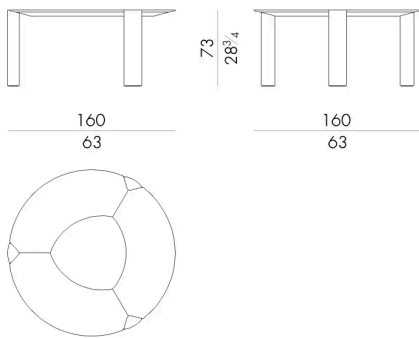

Meraki 餐桌完美融合了美学、功能性和技术创新。玻璃纤维桌腿（三个或四个，取决于桌子的大小）与大理石桌面相连，使桌子的造型更加完美。为适应不同的空间需求，Meraki 还提供适合多种环境和风格的长方形款式。玻璃纤维表面的饰面是通过精湛的手工艺艺术技术完成的，为每张桌子增添了个性，使每张桌子都独一无二，不可复制。

尺寸

MERAKI . 5160

Table

160 W x 160 D x 73 H cm

MERAKI . 5200

Table

203 W x 203 D x 73 H cm