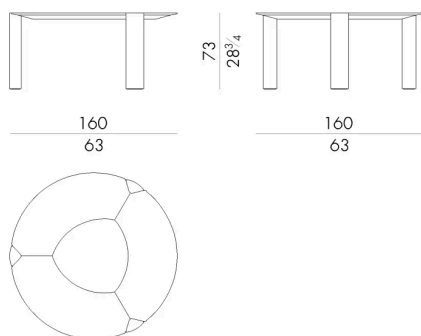

Meraki 餐桌完美融合了美学、功能性和技术创新。玻璃纤维桌腿（三个或四个，取决于桌子的大小）与大理石桌面相连，使桌子的造型更加完美。为适应不同的空间需求，Meraki 还提供适合多种环境和风格的长方形款式。玻璃纤维表面的饰面是通过精湛的手工艺艺术技术完成的，为每张桌子增添了个性，使每张桌子都独一无二，不可复制。

**HESSENTIA 可以根据您的项目需求对该产品进行定制。部分定制存在限制。**

# 尺寸

生成: 06/07/2026

## MERAKI . 5160

Table

160 W x 160 D x 73 H cm

## MERAKI . 5200

Table

203 W x 203 D x 73 H cm