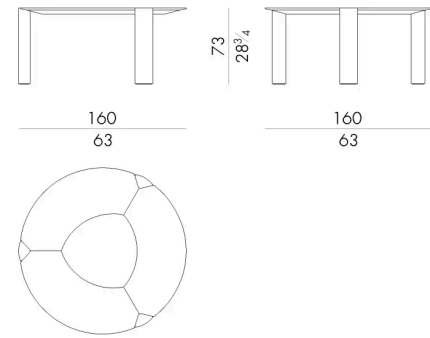

Meraki 餐桌完美融合了美学、功能性和技术创新。玻璃纤维桌腿（三个或四个，取决于桌子的大小）与大理石桌面相连，使桌子的造型更加完美。为适应不同的空间需求，Meraki 还提供适合多种环境和风格的长方形款式。玻璃纤维表面的饰面是通过精湛的手工艺艺术技术完成的，为每张桌子增添了个性，使每张桌子都独一无二，不可复制。

# 尺寸

## MERAKI . 5160

Table

160 W x 160 D x 73 H cm

## MERAKI . 5200

Table

203 W x 203 D x 73 H cm