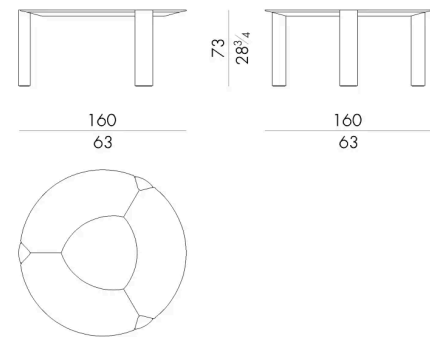

Meraki 餐桌完美融合了美学、功能性和技术创新。玻璃纤维桌腿（三个或四个，取决于桌子的大小）与大理石桌面相连，使桌子的造型更加完美。为适应不同的空间需求，Meraki 还提供适合多种环境和风格的长方形款式。玻璃纤维表面的饰面是通过精湛的手工艺艺术技术完成的，为每张桌子增添了个性，使每张桌子都独一无二，不可复制。

尺寸

MERAKI . 5160

Table

160 W x 160 D x 73 H cm

MERAKI . 5200

Table

203 W x 203 D x 73 H cm