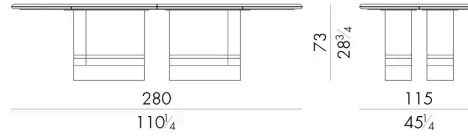

尺寸

ADONE . 8 2 4 0

Table

240 W x 115 D x 73 H cm

ADONE . 8 2 8 0

Table

280 W x 115 D x 73 H cm

ADONE . 8 3 2 0

Table

320 W x 115 D x 74 H cm