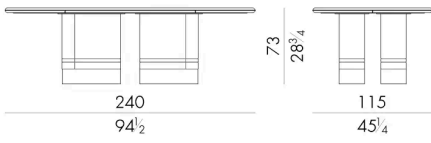

极致精致的“ADONE”餐桌是餐厅的主角。为了实现它而使用的珍贵桌面材料进一步增强了和谐的蜿蜒形状，桌面的末端是圆形的，由大理石块与金属轮廓结合组成。在较大的尺寸中，桌面需要由两部分划分，对称性的处理更显生动有趣。底座的设计也非常引人注目：金属支撑着被皮革精细覆盖的四个结构组件，并在表面皮革上，添加垂直和平行的雕刻线条。

尺寸

ADONE . 8 2 4 0

Table

240 W x 115 D x 73 H cm

ADONE . 8 2 8 0

Table

280 W x 115 D x 73 H cm

ADONE . 8 3 2 0

Table

320 W x 115 D x 74 H cm