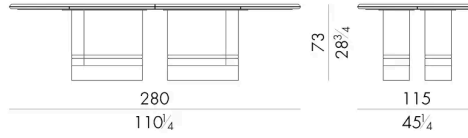

极致精致的“ADONE”餐桌是餐厅的主角。为了实现它而使用的珍贵桌面材料进一步增强了和谐的蜿蜒形状，桌面的末端是圆形的，由大理石块与金属轮廓结合组成。在较大的尺寸中，桌面需要由两部分划分，对称性的处理更显生动有趣。底座的设计也非常引人注目：金属支撑着被皮革精细覆盖的四个结构组件，并在表面皮革上，添加垂直和平行的雕刻线条。

尺寸

ADONE . 8 2 4 0

Table

240 W x 115 D x 73 H cm

ADONE . 8 2 8 0

Table

280 W x 115 D x 73 H cm

ADONE . 8 3 2 0

Table

320 W x 115 D x 74 H cm