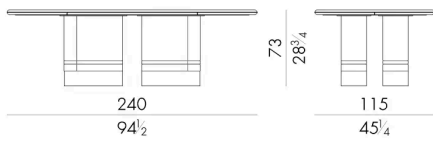

尺寸

ADONE . 8 2 4 0

Table

240 W x 115 D x 73 H cm

ADONE . 8 2 8 0

Table

280 W x 115 D x 73 H cm

ADONE . 8 3 2 0

Table

320 W x 115 D x 74 H cm