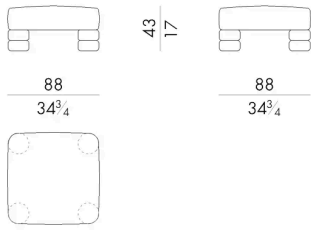

建议使用Safe Cover保护套，以维持材料品质。

该产品亦可用于室内环境。

尺寸

ISLA OUT. 01

Modular element

88 W x 88 D x 43 H cm

ISLA OUT. 02

Modular element

96 W x 88 D x 43 H cm

ISLA OUT. 12

Modular element

88 W x 88 D x 62 H cm

ISLA OUT. 21

Modular element

96 W x 88 D x 62 H cm

ISLA OUT. 31

Modular element

121 W x 121 D x 62 H cm