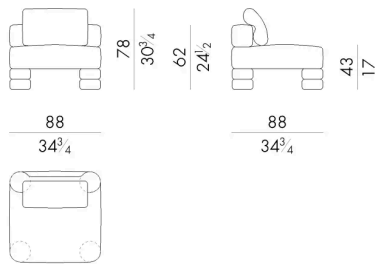

建议使用Safe Cover保护套，以维持材料品质。

该产品亦可用于室内环境。

尺寸

ISLA OUT. 01

Modular element

88 W x 88 D x 43 H cm

ISLA OUT. 02

Modular element

96 W x 88 D x 43 H cm

ISLA OUT. 12

Modular element

88 W x 88 D x 62 H cm

ISLA OUT. 21

Modular element

96 W x 88 D x 62 H cm

ISLA OUT. 31

Modular element

121 W x 121 D x 62 H cm