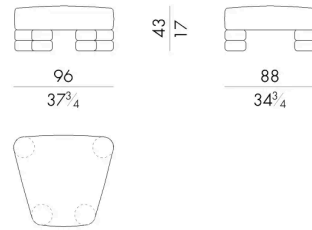

建议使用Safe Cover保护套，以维持材料品质。

该产品亦可用于室内环境。

尺寸

ISLA OUT. 01

Modular element

88 W x 88 D x 43 H cm

ISLA OUT. 02

Modular element

96 W x 88 D x 43 H cm

ISLA OUT. 12

Modular element

88 W x 88 D x 62 H cm

ISLA OUT. 21

Modular element

96 W x 88 D x 62 H cm

ISLA OUT. 31

Modular element

121 W x 121 D x 62 H cm