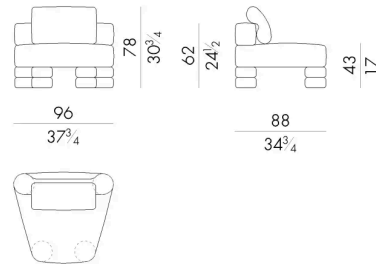

建议使用Safe Cover保护套，以维持材料品质。

该产品亦可用于室内环境。

尺寸

ISLA OUT. 01

Modular element

88 W x 88 D x 43 H cm

ISLA OUT. 02

Modular element

96 W x 88 D x 43 H cm

ISLA OUT. 12

Modular element

88 W x 88 D x 62 H cm

ISLA OUT. 21

Modular element

96 W x 88 D x 62 H cm

ISLA OUT. 31

Modular element

121 W x 121 D x 62 H cm