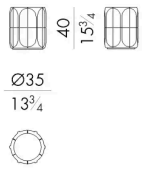

# 尺寸

## CONCAVE.1035

Coffee table

DIAM. 35 x 40 H cm

## CONCAVE.1070

Coffee table

DIAM. 68 x 31 H cm

## CONCAVE.1130

Coffee table

DIAM. 130 x 31 H cm