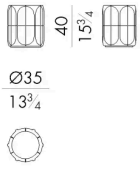

Concave咖啡桌以雕塑的触感丰富了客厅区，其特点是圆形的表面点缀着许多三维面，灵感来自罗马时代的圆柱。它有多种颜色，具有光泽或哑光处理。

尺寸

CONCAVE . 1035

Coffee table

DIAM. 35 x 40 H cm

CONCAVE . 1070

Coffee table

DIAM. 68 x 31 H cm

CONCAVE . 1100

Coffee table

DIAM. 100 x 31 H cm

CONCAVE . 1130

Coffee table

DIAM. 130 x 31 H cm