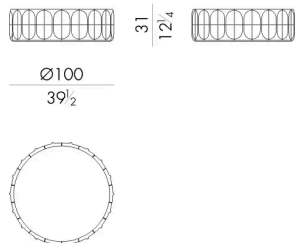

# 尺寸

## CONCAVE.1035

Coffee table

DIAM. 35 x 40 H cm

## CONCAVE.1070

Coffee table

DIAM. 68 x 31 H cm

## CONCAVE.1100

Coffee table

DIAM. 100 x 31 H cm