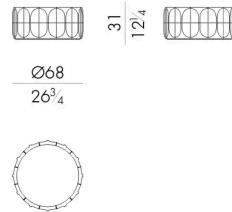

# 尺寸

## CONCAVE.1035

Coffee table

DIAM. 35 x 40 H cm

## CONCAVE.1070

Coffee table

DIAM. 68 x 31 H cm

## CONCAVE.1100

Coffee table

DIAM. 100 x 31 H cm