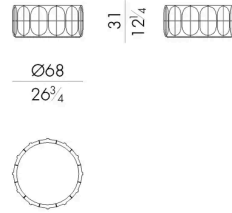

Concave咖啡桌以雕塑的触感丰富了客厅区，其特点是圆形的表面点缀着许多三维面，灵感来自罗马时代的圆柱。它有多种颜色，具有光泽或哑光处理。

尺寸

CONCAVE . 1035

Coffee table

DIAM. 35 x 40 H cm

CONCAVE . 1070

Coffee table

DIAM. 68 x 31 H cm

CONCAVE . 1100

Coffee table

DIAM. 100 x 31 H cm

CONCAVE . 1130

Coffee table

DIAM. 130 x 31 H cm