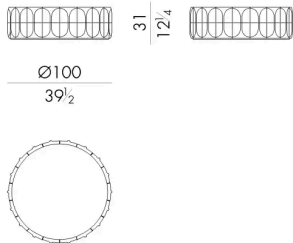

Concave咖啡桌以雕塑的触感丰富了客厅区，其特点是圆形的表面点缀着许多三维面，灵感来自罗马时代的圆柱。它有多种颜色，具有光泽或哑光处理。

尺寸

CONCAVE . 1035

Coffee table

DIAM. 35 x 40 H cm

CONCAVE . 1070

Coffee table

DIAM. 68 x 31 H cm

CONCAVE . 1100

Coffee table

DIAM. 100 x 31 H cm

CONCAVE . 1130

Coffee table

DIAM. 130 x 31 H cm