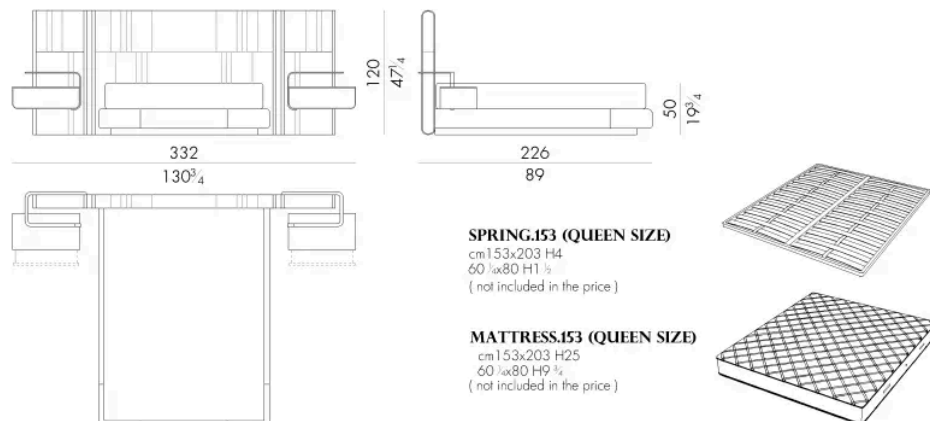

Novabed 的床头板和床尾板采用皮革或织物装饰，垂直缝线与平行缝线交替出现，床头板侧面的金属细节让人想起该系列其他产品的特点。这款床的床头板较宽，内嵌床头柜，床头柜悬挂在金属轮廓上，其中集成了先进的 LED 照明系统。

尺寸

NOVABED . 5153 / C

Bed

332 W x 226 D x 120 H cm

NOVABED . 5160 / C

Bed

332 W x 223 D x 120 H cm

NOVABED . 5180 / C

Bed

352 W x 223 D x 120 H cm

NOVABED . 5193 / C

Bed

372 W x 226 D x 120 H cm

Bed

372 W x 223 D x 120 H cm