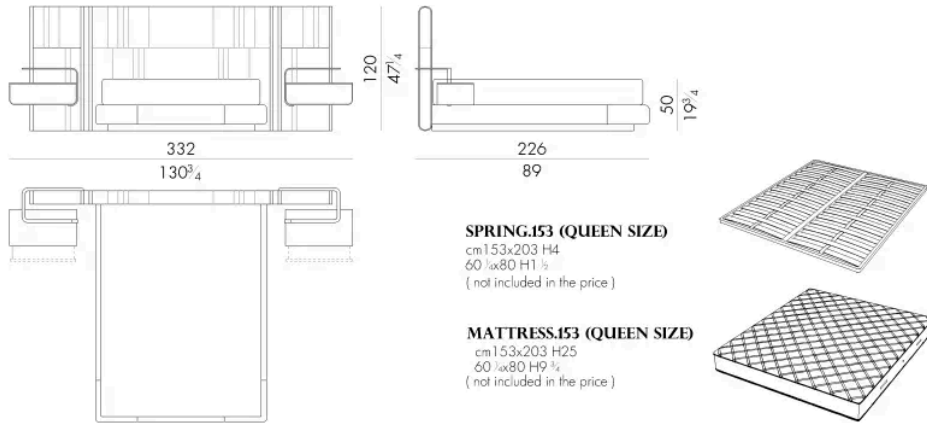

Novabed 的床头板和床尾板采用皮革或织物装饰，垂直缝线与平行缝线交替出现，床头板侧面的金属细节让人想起该系列其他产品的特点。这款床的床头板较宽，内嵌床头柜，床头柜悬挂在金属轮廓上，其中集成了先进的 LED 照明系统。

尺寸

NOVABED . 5153 / C

Bed

332 W x 226 D x 120 H cm

NOVABED . 5160 / C

Bed

332 W x 223 D x 120 H cm

NOVABED . 5180 / C

Bed

352 W x 223 D x 120 H cm

NOVABED . 5193 / C

Bed

372 W x 226 D x 120 H cm

Bed

372 W x 223 D x 120 H cm

SPRING.200

cm 200x200 H4
78 3/4x78 3/4 H1 1/2
(not included in the price)

MATTRESS.200

cm 200x200 H25
78 3/4x78 3/4 H9 3/4
(not included in the price)