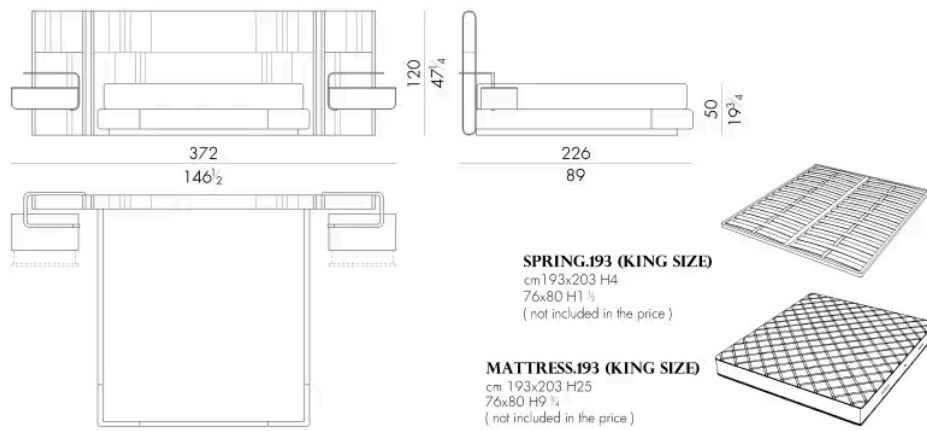

Novabed 的床头板和床尾板采用皮革或织物装饰，垂直缝线与平行缝线交替出现，床头板侧面的金属细节让人想起该系列其他产品的特点。这款床的床头板较宽，内嵌床头柜，床头柜悬挂在金属轮廓上，其中集成了先进的 LED 照明系统。

尺寸

NOVABED . 5153 / C

Bed

332 W x 226 D x 120 H cm

NOVABED . 5160 / C

Bed

332 W x 223 D x 120 H cm

NOVABED . 5180 / C

Bed

352 W x 223 D x 120 H cm

NOVABED . 5193 / C

Bed

372 W x 226 D x 120 H cm

Bed

372 W x 223 D x 120 H cm