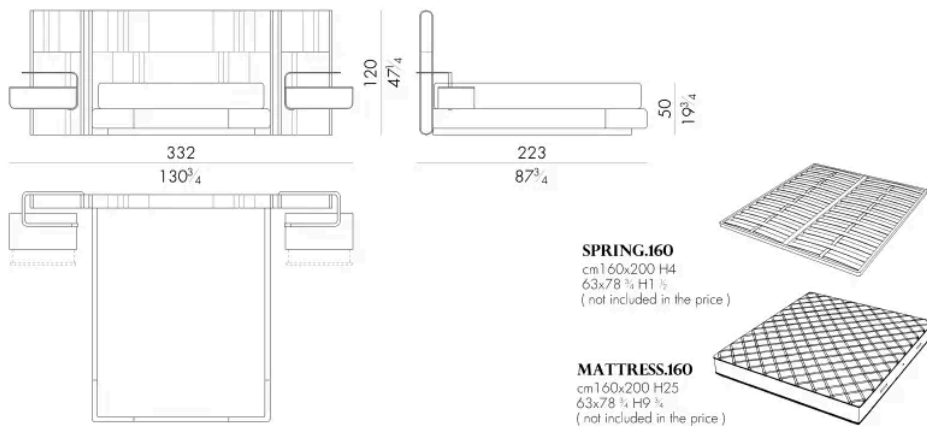

Novabed 的床头板和床尾板采用皮革或织物装饰，垂直缝线与平行缝线交替出现，床头板侧面的金属细节让人想起该系列其他产品的特点。这款床的床头板较宽，内嵌床头柜，床头柜悬挂在金属轮廓上，其中集成了先进的 LED 照明系统。

尺寸

NOVABED . 5153 / C

Bed

332 W x 226 D x 120 H cm

NOVABED . 5160 / C

Bed

332 W x 223 D x 120 H cm

NOVABED . 5180 / C

Bed

352 W x 223 D x 120 H cm

NOVABED . 5193 / C

Bed

372 W x 226 D x 120 H cm

Bed

372 W x 223 D x 120 H cm

SPRING.200

cm 200x200 H4
78 3/4x78 3/4 H1 1/2
(not included in the price)

MATTRESS.200

cm 200x200 H25
78 3/4x78 3/4 H9 3/4
(not included in the price)