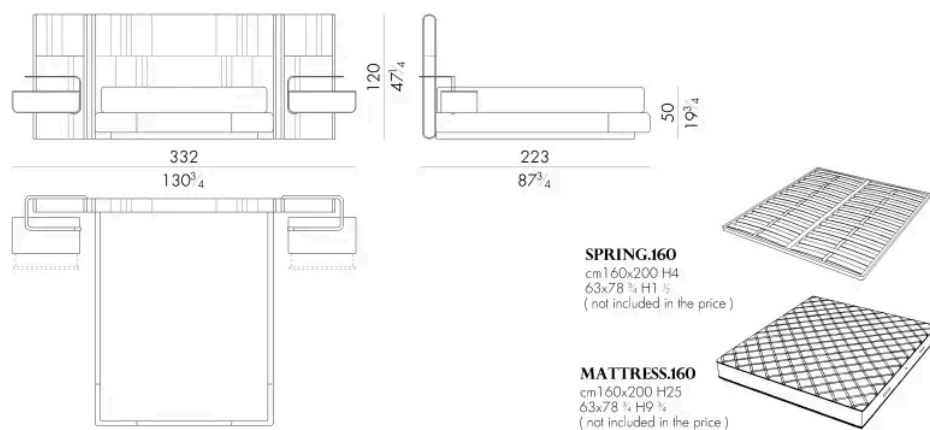

Novabed 的床头板和床尾板采用皮革或织物装饰，垂直缝线与平行缝线交替出现，床头板侧面的金属细节让人想起该系列其他产品的特点。这款床的床头板较宽，内嵌床头柜，床头柜悬挂在金属轮廓上，其中集成了先进的 LED 照明系统。

尺寸

NOVABED . 5153 / C

Bed

332 W x 226 D x 120 H cm

NOVABED . 5160 / C

Bed

332 W x 223 D x 120 H cm

NOVABED . 5180 / C

Bed

352 W x 223 D x 120 H cm

NOVABED . 5193 / C

Bed

372 W x 226 D x 120 H cm

Bed

372 W x 223 D x 120 H cm