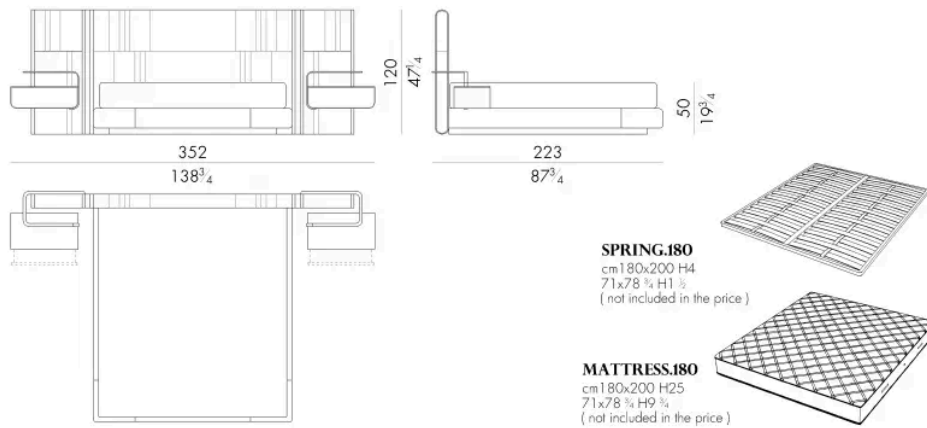

Novabed 的床头板和床尾板采用皮革或织物装饰，垂直缝线与平行缝线交替出现，床头板侧面的金属细节让人想起该系列其他产品的特点。这款床的床头板较宽，内嵌床头柜，床头柜悬挂在金属轮廓上，其中集成了先进的 LED 照明系统。

尺寸

NOVABED . 5153 / C

Bed

332 W x 226 D x 120 H cm

NOVABED . 5160 / C

Bed

332 W x 223 D x 120 H cm

NOVABED . 5180 / C

Bed

352 W x 223 D x 120 H cm

NOVABED . 5193 / C

Bed

372 W x 226 D x 120 H cm

Bed

372 W x 223 D x 120 H cm