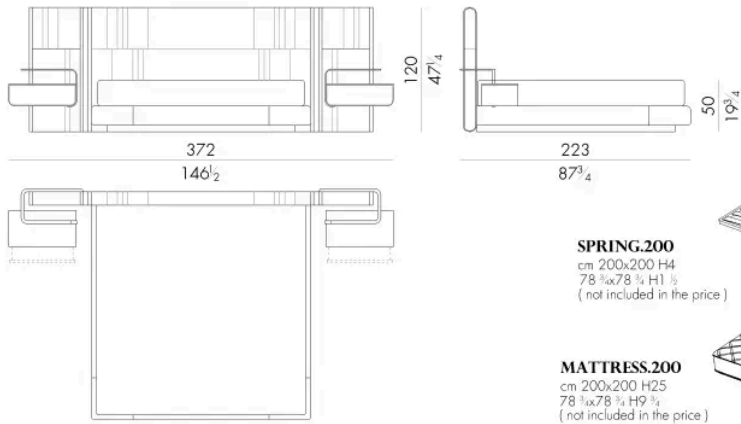

Novabed 的床头板和床尾板采用皮革或织物装饰，垂直缝线与平行缝线交替出现，床头板侧面的金属细节让人想起该系列其他产品的特点。这款床的床头板较宽，内嵌床头柜，床头柜悬挂在金属轮廓上，其中集成了先进的 LED 照明系统。

尺寸

NOVABED . 5153 / C

Bed

332 W x 226 D x 120 H cm

NOVABED . 5160 / C

Bed

332 W x 223 D x 120 H cm

NOVABED . 5180 / C

Bed

352 W x 223 D x 120 H cm

NOVABED . 5193 / C

Bed

372 W x 226 D x 120 H cm

Bed

372 W x 223 D x 120 H cm

SPRING.200

cm 200x200 H4
78 3/4x78 3/4 H1 1/2
(not included in the price)

MATTRESS.200

cm 200x200 H25
78 3/4x78 3/4 H9 3/4
(not included in the price)