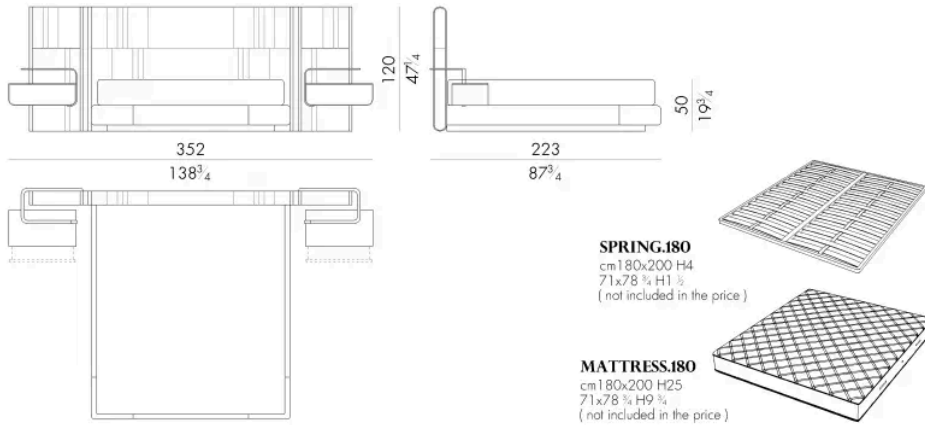

Novabed 的床头板和床尾板采用皮革或织物装饰，垂直缝线与平行缝线交替出现，床头板侧面的金属细节让人想起该系列其他产品的特点。这款床的床头板较宽，内嵌床头柜，床头柜悬挂在金属轮廓上，其中集成了先进的 LED 照明系统。

尺寸

NOVABED . 5153 / C

Bed

332 W x 226 D x 120 H cm

NOVABED . 5160 / C

Bed

332 W x 223 D x 120 H cm

NOVABED . 5180 / C

Bed

352 W x 223 D x 120 H cm

NOVABED . 5193 / C

Bed

372 W x 226 D x 120 H cm

Bed

372 W x 223 D x 120 H cm

SPRING.200

cm 200x200 H4
78 3/4x78 3/4 H1 1/2
(not included in the price)

MATTRESS.200

cm 200x200 H25
78 3/4x78 3/4 H9 3/4
(not included in the price)