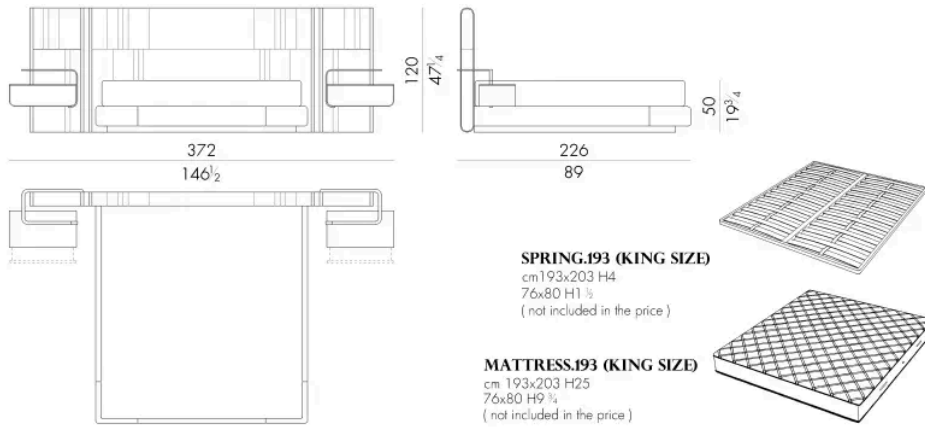

Novabed 的床头板和床尾板采用皮革或织物装饰，垂直缝线与平行缝线交替出现，床头板侧面的金属细节让人想起该系列其他产品的特点。这款床的床头板较宽，内嵌床头柜，床头柜悬挂在金属轮廓上，其中集成了先进的 LED 照明系统。

尺寸

NOVABED . 5153 / C

Bed

332 W x 226 D x 120 H cm

NOVABED . 5160 / C

Bed

332 W x 223 D x 120 H cm

NOVABED . 5180 / C

Bed

352 W x 223 D x 120 H cm

NOVABED . 5193 / C

Bed

372 W x 226 D x 120 H cm

Bed

372 W x 223 D x 120 H cm

SPRING.200

cm 200x200 H4
78 3/4x78 3/4 H1 1/2
(not included in the price)

MATTRESS.200

cm 200x200 H25
78 3/4x78 3/4 H9 3/4
(not included in the price)