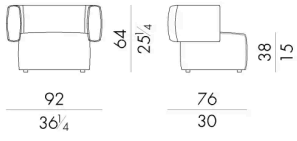

# 尺寸

## HUG. 2100

Armchair

92 W x 76 D x 64 H cm

## HUG. 2100/TR

Armchair

92 W x 76 D x 64 H cm