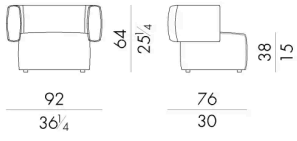

尺寸

HUG. 2100

Armchair

92 W x 76 D x 64 H cm