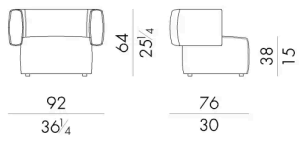

Hug 扶手椅的特点是椅背呈圆形。

该系列还包括不同尺寸的蒲团、床和沙发，均采用皮革和织物装饰，让每个人都能感受到被其结构拥抱的感觉。该系列有真皮和织物两种内饰可供选择，还有带有菱形花纹的柔软立体绗缝，彰显出高超的审美技巧。

尺寸

HUG. 2100

Armchair

92 W x 76 D x 64 H cm

HUG. 2100/TR

Armchair

92 W x 76 D x 64 H cm