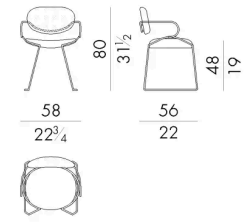

Twig 扶手椅体现了精致的精髓，纤细的模制金属杆框架包裹着座椅，并优雅地支撑着靠背。金属经过工匠大师精制的磨砂工艺处理，赋予扶手椅现代感和原创性。座椅和靠背的软垫提供了舒适的包裹感，与金属部件形成鲜明对比。

尺寸

TWIG.1030/MO

Armchair

58 W x 56 D x 80 H cm

TWIG.1020/MO

Stool

58 W x 56 D x 95 H cm