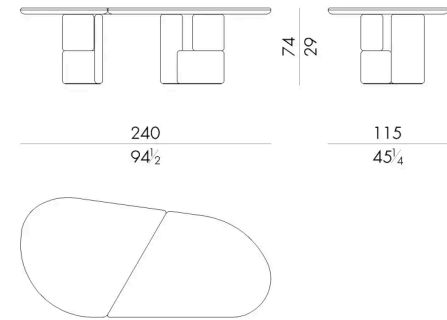

单一材料、单一颜色的款式代表了 Ovoo 系列餐桌向更简约设计风格的演变。Ovoo 桌子讲述的是远方的故事，属于蒙古典型的萨满教崇拜。该系列的灵感来源于“ovoo”的概念：山顶上作为参照物的石堆，实际上就是重叠漆面部件的灵感来源。椭圆形的桌面上有一个对角线切口。

HESSENTIA 可以根据您的项目需求对该产品进行定制。部分定制存在限制。

尺寸

OV00.8240

Table

240 W x 115 D x 74 H cm

OV00.8280

Table

280 W x 130 D x 74 H cm