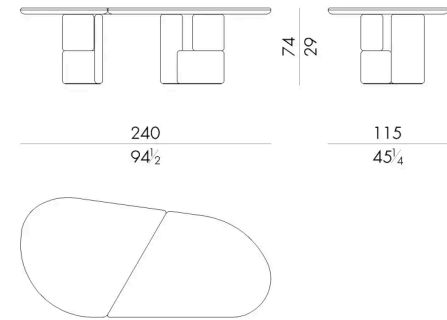

单一材料、单一颜色的款式代表了 Ovoo 系列餐桌向更简约设计风格的演变。Ovoo 桌子讲述的是远方的故事，属于蒙古典型的萨满教崇拜。该系列的灵感来源于“ovoo”的概念：山顶上作为参照物的石堆，实际上就是重叠漆面部件的灵感来源。椭圆形的桌面上有一个对角线切口。

尺寸

O V O O . 8 2 4 0

Table

240 W x 115 D x 74 H cm

O V O O . 8 2 8 0

Table

280 W x 130 D x 74 H cm