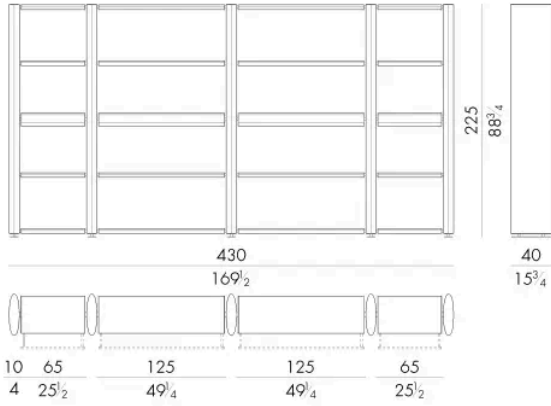

Eclipse是一个模块化的书柜，旨在完成一个现代风格的单品来划分生活区域，起到隔断的作用。柔和的线条使其适用于许多不同的领域，精致的椭圆形结构包围着由装饰金属细节支撑的货架。乌木，杨树和橡木材料可供选择。

尺寸

ECLIPSE.14400

Bookcase

430 W x 40 D x 225 H cm

ECLIPSE.14700

Bookcase

415 W x 40 D x 225 H cm