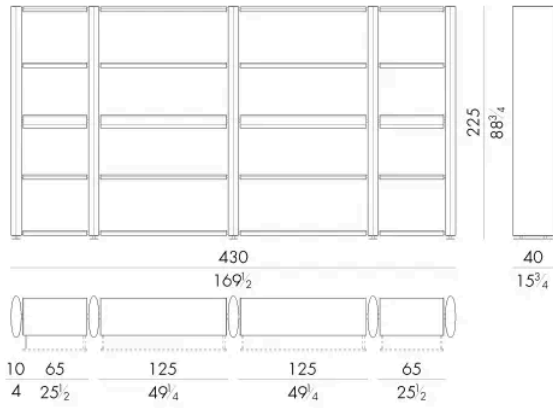

Eclipse是一个模块化的书柜，旨在完成一个现代风格的单品来划分生活区域，起到隔断的作用。柔软的线条使其适用于许多不同的领域，精致的椭圆形结构包围着由装饰金属细节支撑的货架。乌木，杨树和橡木材料可供选择。

HESSSENTIA 可以根据您的项目需求对该产品进行定制。部分定制存在限制。

尺寸

ECLIPSE.14400

Bookcase

430 W x 40 D x 225 H cm

ECLIPSE.14700

Bookcase

415 W x 40 D x 225 H cm