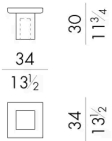

Coffee table

DIAM. 43 x 30 H cm

 $\frac{\varnothing 43}{17}$
**MOMO.1040/C**

Coffee table

DIAM. 43 x 50 H cm

 $\frac{\varnothing 43}{17}$
**MOMO.1090**

Coffee table

DIAM. 90 x 25 H cm

 $\frac{\varnothing 90}{35\frac{1}{2}}$

MOMO.1110

Coffee table

DIAM. 105 x 25 H cm

MOMO.1130

Coffee table

DIAM. 130 x 25 H cm

MOMO.4040/A

Coffee table

34 W x 34 D x 30 H cm

MOMO.4040/B

Coffee table

40 W x 40 D x 20 H cm