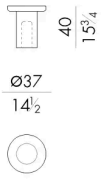

Momo系列咖啡桌以现代精致的美学为特色，其独特而鲜明的设计能为任何空间增添独特韵味。通过树脂材料的连续浇铸工艺制成，Momo咖啡桌提供多种尺寸选择：圆形或方形，单中心腿或三腿款式。您还可选择双色或单色版本。Momo系列真正独特之处在于其制作工艺——每张茶几的纹理效果各不相同，使每件作品都成为不可复制的艺术品。

尺寸

MOMO.1040/A

Coffee table

DIAM. 37 x 40 H cm

MOMO.1040/B

Coffee table

DIAM. 43 x 30 H cm

MOMO.1040/C

Coffee table

DIAM. 43 x 50 H cm

MOMO.1090

Coffee table

DIAM. 90 x 25 H cm

MOMO.1110

Coffee table

DIAM. 105 x 25 H cm

MOMO.1130

Coffee table

DIAM. 130 x 25 H cm

MOMO.4040/A

Coffee table

34 W x 34 D x 30 H cm

MOMO.4040/B

Coffee table

40 W x 40 D x 20 H cm