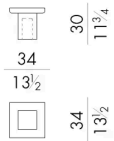

MOMO.1040/B

Coffee table

DIAM. 43 x 30 H cm

$\frac{\varnothing 43}{17}$

MOMO.1040/C

Coffee table

DIAM. 43 x 50 H cm

$\frac{\varnothing 43}{17}$

MOMO.1090

Coffee table

DIAM. 90 x 25 H cm

$\frac{\varnothing 90}{35\frac{1}{2}}$

MOMO.1110

Coffee table

DIAM. 105 x 25 H cm

MOMO.1130

Coffee table

DIAM. 130 x 25 H cm

MOMO.4040/A

Coffee table

34 W x 34 D x 30 H cm

MOMO.4040/B

Coffee table

40 W x 40 D x 20 H cm