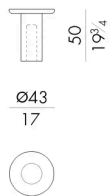

Coffee table

DIAM. 43 x 30 H cm

MOMO.1040/C

Coffee table

DIAM. 43 x 50 H cm

MOMO.1090

Coffee table

DIAM. 90 x 25 H cm

MOMO.1110

Coffee table

DIAM. 105 x 25 H cm

MOMO.1130

Coffee table

DIAM. 130 x 25 H cm

MOMO.4040/A

Coffee table

34 W x 34 D x 30 H cm

MOMO.4040/B

Coffee table

40 W x 40 D x 20 H cm