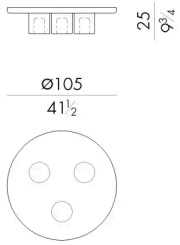

MOMO.1040/B

Coffee table

DIAM. 43 x 30 H cm

$\frac{\varnothing 43}{17}$

MOMO.1040/C

Coffee table

DIAM. 43 x 50 H cm

$\frac{\varnothing 43}{17}$

MOMO.1090

Coffee table

DIAM. 90 x 25 H cm

$\frac{\varnothing 90}{35\frac{1}{2}}$

MOMO.1110

Coffee table

DIAM. 105 x 25 H cm

MOMO.1130

Coffee table

DIAM. 130 x 25 H cm

MOMO.4040/A

Coffee table

34 W x 34 D x 30 H cm

MOMO.4040/B

Coffee table

40 W x 40 D x 20 H cm