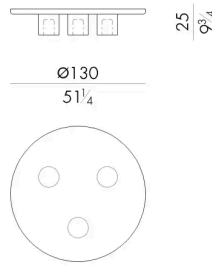

Coffee table

DIAM. 37 x 40 H cm

M O M O . 1 0 4 0 / B

Coffee table

DIAM. 43 x 30 H cm

M O M O . 1 0 4 0 / C

Coffee table

DIAM. 43 x 50 H cm

M O M O . 1 0 9 0

Coffee table

DIAM. 90 x 25 H cm

M O M O . 1 1 1 0

Coffee table

DIAM. 105 x 25 H cm

M O M O . 1 1 3 0

Coffee table

DIAM. 130 x 25 H cm

M O M O . 4 0 4 0 / A

Coffee table

34 W x 34 D x 30 H cm

M O M O . 4 0 4 0 / B

Coffee table

40 W x 40 D x 20 H cm