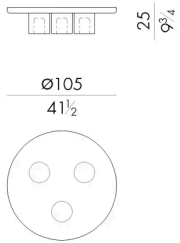

Momo系列咖啡桌以现代精致的美学为特色，其独特而鲜明的设计能为任何空间增添独特韵味。通过树脂材料的连续浇铸工艺制成，Momo咖啡桌提供多种尺寸选择：圆形或方形，单中心腿或三腿款式。您还可选择双色或单色版本。Momo系列真正独特之处在于其制作工艺——每张茶几的纹理效果各不相同，使每件作品都成为不可复制的艺术品。

尺寸

MOMO.1040/A

Coffee table

DIAM. 37 x 40 H cm

MOMO.1040/B

Coffee table

DIAM. 43 x 30 H cm

MOMO.1040/C

Coffee table

DIAM. 43 x 50 H cm

MOMO.1090

Coffee table

DIAM. 90 x 25 H cm

MOMO.1110

Coffee table

DIAM. 105 x 25 H cm

MOMO.1130

Coffee table

DIAM. 130 x 25 H cm

MOMO.4040/A

Coffee table

34 W x 34 D x 30 H cm

MOMO.4040/B

Coffee table

40 W x 40 D x 20 H cm