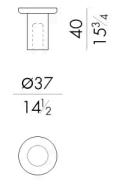

Momo

COFFEE TABLE

生成: 04/07/2026

Momo系列咖啡桌以现代精致的美学为特色，其独特而鲜明的设计能为任何空间增添独特韵味。通过树脂材料的连续浇铸工艺制成，Momo咖啡桌提供多种尺寸选择：圆形或方形，单中心腿或三腿款式。您还可选择双色或单色版本。Momo系列真正独特之处在于其制作工艺——每张茶几的纹理效果各不相同，使每件作品都成为不可复制的艺术品。

HESSSENTIA

尺寸

M O M O . 1 0 4 0 / A

Coffee table

DIAM. 37 x 40 H cm

M O M O . 1 0 4 0 / B

Coffee table

DIAM. 43 x 30 H cm

M O M O . 1 0 4 0 / C

Coffee table

DIAM. 43 x 50 H cm

M O M O . 1 0 9 0

Coffee table

DIAM. 90 x 25 H cm

M O M O . 1 1 1 0

Coffee table

DIAM. 105 x 25 H cm

M O M O . 1 1 3 0

Coffee table

DIAM. 130 x 25 H cm

M O M O . 4 0 4 0 / A

Coffee table

34 W x 34 D x 30 H cm

M O M O . 4 0 4 0 / B

Coffee table

40 W x 40 D x 20 H cm