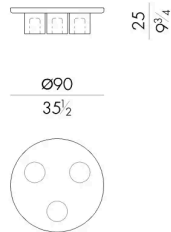

Momo

COFFEE TABLE

生成: 04/07/2026

Momo系列咖啡桌以现代精致的美学为特色，其独特而鲜明的设计能为任何空间增添独特韵味。通过树脂材料的连续浇铸工艺制成，Momo咖啡桌提供多种尺寸选择：圆形或方形，单中心腿或三腿款式。您还可选择双色或单色版本。Momo系列真正独特之处在于其制作工艺——每张茶几的纹理效果各不相同，使每件作品都成为不可复制的艺术品。

HESSSENTIA

尺寸

M O M O . 1 0 4 0 / A

Coffee table

DIAM. 37 x 40 H cm

M O M O . 1 0 4 0 / B

Coffee table

DIAM. 43 x 30 H cm

M O M O . 1 0 4 0 / C

Coffee table

DIAM. 43 x 50 H cm

M O M O . 1 0 9 0

Coffee table

DIAM. 90 x 25 H cm

M O M O . 1 1 1 0

Coffee table

DIAM. 105 x 25 H cm

M O M O . 1 1 3 0

Coffee table

DIAM. 130 x 25 H cm

M O M O . 4 0 4 0 / A

Coffee table

34 W x 34 D x 30 H cm

M O M O . 4 0 4 0 / B

Coffee table

40 W x 40 D x 20 H cm