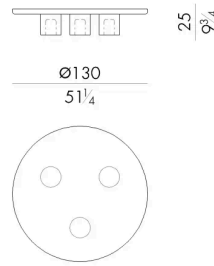

Coffee table

DIAM. 43 x 30 H cm

 $\frac{\varnothing 43}{17}$
**MOMO.1040/C**

Coffee table

DIAM. 43 x 50 H cm

 $\frac{\varnothing 43}{17}$
**MOMO.1090**

Coffee table

DIAM. 90 x 25 H cm

 $\frac{\varnothing 90}{35\frac{1}{2}}$

MOMO.1110

Coffee table

DIAM. 105 x 25 H cm

MOMO.1130

Coffee table

DIAM. 130 x 25 H cm

MOMO.4040/A

Coffee table

34 W x 34 D x 30 H cm

MOMO.4040/B

Coffee table

40 W x 40 D x 20 H cm