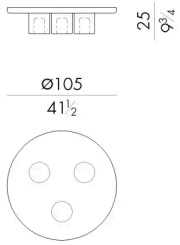

Momo系列咖啡桌以现代精致的美学为特色，其独特而鲜明的设计能为任何空间增添独特韵味。通过树脂材料的连续浇铸工艺制成，Momo咖啡桌提供多种尺寸选择：圆形或方形，单中心腿或三腿款式。您还可选择双色或单色版本。Momo系列真正独特之处在于其制作工艺——每张茶几的纹理效果各不相同，使每件作品都成为不可复制的艺术品。

尺寸

MOMO.1040/A

Coffee table

DIAM. 37 x 40 H cm

 $\frac{\varnothing 37}{14\frac{1}{2}}$
**MOMO.1040/B**

Coffee table

DIAM. 43 x 30 H cm

 $\frac{\varnothing 43}{17}$
**MOMO.1040/C**

Coffee table

DIAM. 43 x 50 H cm

 $\frac{\varnothing 43}{17}$
**MOMO.1090**

Coffee table

DIAM. 90 x 25 H cm

 $\frac{\varnothing 90}{35\frac{1}{2}}$

MOMO.1110

Coffee table

DIAM. 105 x 25 H cm

MOMO.1130

Coffee table

DIAM. 130 x 25 H cm

MOMO.4040/A

Coffee table

34 W x 34 D x 30 H cm

MOMO.4040/B

Coffee table

40 W x 40 D x 20 H cm