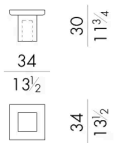

Coffee table

DIAM. 43 x 30 H cm

MOMO.1040/C

Coffee table

DIAM. 43 x 50 H cm

MOMO.1090

Coffee table

DIAM. 90 x 25 H cm

MOMO.1110

Coffee table

DIAM. 105 x 25 H cm

MOMO.1130

Coffee table

DIAM. 130 x 25 H cm

MOMO.4040/A

Coffee table

34 W x 34 D x 30 H cm

MOMO.4040/B

Coffee table

40 W x 40 D x 20 H cm