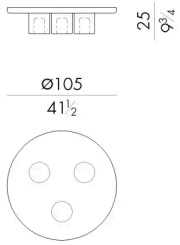

Coffee table

DIAM. 37 x 40 H cm

M O M O . 1 0 4 0 / B

Coffee table

DIAM. 43 x 30 H cm

M O M O . 1 0 4 0 / C

Coffee table

DIAM. 43 x 50 H cm

M O M O . 1 0 9 0

Coffee table

DIAM. 90 x 25 H cm

M O M O . 1 1 1 0

Coffee table

DIAM. 105 x 25 H cm

M O M O . 1 1 3 0

Coffee table

DIAM. 130 x 25 H cm

M O M O . 4 0 4 0 / A

Coffee table

34 W x 34 D x 30 H cm

M O M O . 4 0 4 0 / B

Coffee table

40 W x 40 D x 20 H cm