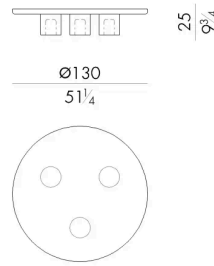

MOMO.1040/B

Coffee table

DIAM. 43 x 30 H cm

$\frac{\varnothing 43}{17}$

MOMO.1040/C

Coffee table

DIAM. 43 x 50 H cm

$\frac{\varnothing 43}{17}$

MOMO.1090

Coffee table

DIAM. 90 x 25 H cm

$\frac{\varnothing 90}{35\frac{1}{2}}$

MOMO.1110

Coffee table

DIAM. 105 x 25 H cm

MOMO.1130

Coffee table

DIAM. 130 x 25 H cm

MOMO.4040/A

Coffee table

34 W x 34 D x 30 H cm

MOMO.4040/B

Coffee table

40 W x 40 D x 20 H cm