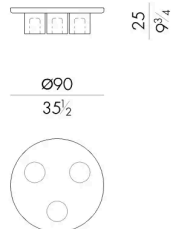

Momo系列咖啡桌以现代精致的美学为特色，其独特而鲜明的设计能为任何空间增添独特韵味。通过树脂材料的连续浇铸工艺制成，Momo咖啡桌提供多种尺寸选择：圆形或方形，单中心腿或三腿款式。您还可选择双色或单色版本。Momo系列真正独特之处在于其制作工艺——每张茶几的纹理效果各不相同，使每件作品都成为不可复制的艺术品。

尺寸

MOMO.1040/A

Coffee table

DIAM. 37 x 40 H cm

MOMO.1040/B

Coffee table

DIAM. 43 x 30 H cm

MOMO.1040/C

Coffee table

DIAM. 43 x 50 H cm

MOMO.1090

Coffee table

DIAM. 90 x 25 H cm

MOMO.1110

Coffee table

DIAM. 105 x 25 H cm

MOMO.1130

Coffee table

DIAM. 130 x 25 H cm

MOMO.4040/A

Coffee table

34 W x 34 D x 30 H cm

MOMO.4040/B

Coffee table

40 W x 40 D x 20 H cm