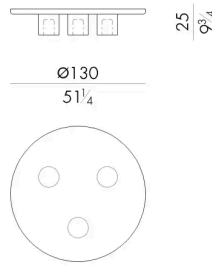

Coffee table

DIAM. 43 x 30 H cm

MOMO.1040/C

Coffee table

DIAM. 43 x 50 H cm

MOMO.1090

Coffee table

DIAM. 90 x 25 H cm

MOMO.1110

Coffee table

DIAM. 105 x 25 H cm

MOMO.1130

Coffee table

DIAM. 130 x 25 H cm

MOMO.4040/A

Coffee table

34 W x 34 D x 30 H cm

MOMO.4040/B

Coffee table

40 W x 40 D x 20 H cm