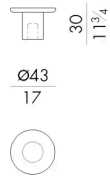

Coffee table

DIAM. 37 x 40 H cm

M O M O . 1 0 4 0 / B

Coffee table

DIAM. 43 x 30 H cm

M O M O . 1 0 4 0 / C

Coffee table

DIAM. 43 x 50 H cm

M O M O . 1 0 9 0

Coffee table

DIAM. 90 x 25 H cm

M O M O . 1 1 1 0

Coffee table

DIAM. 105 x 25 H cm

M O M O . 1 1 3 0

Coffee table

DIAM. 130 x 25 H cm

M O M O . 4 0 4 0 / A

Coffee table

34 W x 34 D x 30 H cm

M O M O . 4 0 4 0 / B

Coffee table

40 W x 40 D x 20 H cm