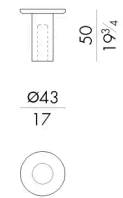

Coffee table

DIAM. 37 x 40 H cm

M O M O . 1 0 4 0 / B

Coffee table

DIAM. 43 x 30 H cm

M O M O . 1 0 4 0 / C

Coffee table

DIAM. 43 x 50 H cm

M O M O . 1 0 9 0

Coffee table

DIAM. 90 x 25 H cm

M O M O . 1 1 1 0

Coffee table

DIAM. 105 x 25 H cm

M O M O . 1 1 3 0

Coffee table

DIAM. 130 x 25 H cm

M O M O . 4 0 4 0 / A

Coffee table

34 W x 34 D x 30 H cm

M O M O . 4 0 4 0 / B

Coffee table

40 W x 40 D x 20 H cm