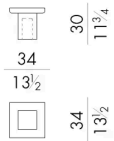

Coffee table

DIAM. 37 x 40 H cm

M O M O . 1 0 4 0 / B

Coffee table

DIAM. 43 x 30 H cm

M O M O . 1 0 4 0 / C

Coffee table

DIAM. 43 x 50 H cm

M O M O . 1 0 9 0

Coffee table

DIAM. 90 x 25 H cm

M O M O . 1 1 1 0

Coffee table

DIAM. 105 x 25 H cm

M O M O . 1 1 3 0

Coffee table

DIAM. 130 x 25 H cm

M O M O . 4 0 4 0 / A

Coffee table

34 W x 34 D x 30 H cm

M O M O . 4 0 4 0 / B

Coffee table

40 W x 40 D x 20 H cm