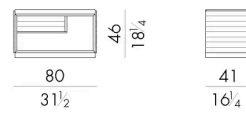

Night table

80 W x 41 D x 46 H cm

MORFEO . 9300 / PE / SX

Night table

80 W x 41 D x 46 H cm

MORFEO . 9300 / S / PE

Night table

55 W x 41 D x 46 H cm