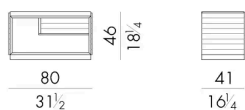

Morfeo 床头柜是睡眠区的必备设计，具有典雅严谨的风格。它比标准型号更大，提供了一个开放的空间，可以容纳一系列不同大小的书籍或物品。抽屉位于床头柜的左右两侧，这为睡眠区创造了一个相当陌生的设计。一系列平行的水平雕刻标志着构成外部的所有元素，也是这件作品的独特元素。漆面的开放式隔间有多种时尚色彩可供选择，易于与桌面和地面底座上使用的大理石搭配。床头柜的开放式隔间里有一盏LED灯。

尺寸

MORFEO . 9300 / PE / DX

Night table

80 W x 41 D x 46 H cm

LED lighting inside

MORFEO . 9300 / PE / SX

Night table

80 W x 41 D x 46 H cm

LED lighting inside

MORFEO . 9300 / S / PE

Night table

55 W x 41 D x 46 H cm

LED lighting inside