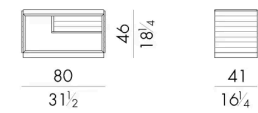

Morfeo 床头柜是睡眠区的必备设计，具有典雅严谨的风格。它比标准型号更大，提供了一个开放的空间，可以容纳一系列不同大小的书籍或物品。抽屉位于床头柜的左右两侧，这为睡眠区创造了一个相当陌生的设计。一系列平行的水平雕刻标志着构成外部的所有元素，也是这件作品的独特元素。漆面的开放式隔间有多种时尚色彩可供选择，易于与桌面和地面底座上使用的大理石搭配。床头柜的开放式隔间里有一盏LED灯。

尺寸

MORFEO . 9300 / PE / DX

Night table

80 W x 41 D x 46 H cm

MORFEO . 9300 / PE / SX

Night table

80 W x 41 D x 46 H cm

MORFEO . 9300 / S / PE

Night table

55 W x 41 D x 46 H cm