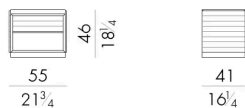

Morfeo 床头柜是睡眠区的必备设计，具有典雅严谨的风格。它比标准型号更大，提供了一个开放的空间，可以容纳一系列不同大小的书籍或物品。抽屉位于床头柜的左右两侧，这为睡眠区创造了一个相当陌生的设计。一系列平行的水平雕刻标志着构成外部的所有元素，也是这件作品的独特元素。漆面的开放式隔间有多种时尚色彩可供选择，易于与桌面和地面底座上使用的大理石搭配。床头柜的开放式隔间里有一盏LED灯。

尺寸

MORFEO . 9300 / PE / DX

Night table

80 W x 41 D x 46 H cm

LED lighting inside

MORFEO . 9300 / PE / SX

Night table

80 W x 41 D x 46 H cm

LED lighting inside

MORFEO . 9300 / S / PE

Night table

55 W x 41 D x 46 H cm

LED lighting inside