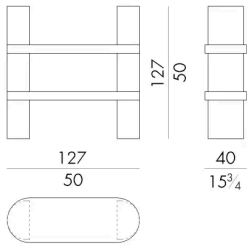

Hemo 书柜采用独特的现代设计，书架两端呈弧形，立柱为半月形。特殊的手工喷漆技术点亮了气势恢宏的结构：色调触及同一颜色的不同深浅，给人一种轻盈、动感的感觉。书柜采用玻璃纤维饰面，表面纹理丰富，增强了书柜的独特性。从玻璃纤维饰面上色的整个制作过程均由手工完成，每件作品都是独一无二的杰作。

尺寸

HEMO.14100

Bookcase

127Wx40Dx127Hcm

HEMO.14200

Bookcase

172Wx40Dx127Hcm