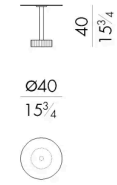

Millerino 是对标志性 Miller 咖啡桌的精致重新诠释，全部采用闪亮的镀铬装饰。桌面由一根圆柱形柱子支撑，柱子的末端位于地面上，底座由并列的细金属棒覆盖。这些茶几的设计永恒而现代，将优雅与现代感融为一体，是一款适合任何环境的家具。

尺寸

生成: 06/07/2026

MILLERINO.1040

Coffee table

DIAM. 40x40 H cm

MILLERINO.1050

Coffee table

DIAM. 50x50 H cm