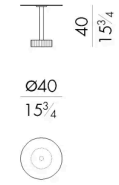

# 尺寸

## MILLERINO.1040

Coffee table

DIAM. 40x40 H cm

## MILLERINO.1050

Coffee table

DIAM. 50x50 H cm