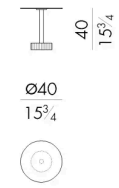

Millerino 是对标志性 Miller 咖啡桌的精致重新诠释，全部采用闪亮的镀铬装饰。桌面由一根圆柱形柱子支撑，柱子的末端位于地面上，底座由并列的细金属棒覆盖。这些茶几的设计永恒而现代，将优雅与现代感融为一体，是一款适合任何环境的家具。

尺寸

MILLERINO.1040

Coffee table

DIAM. 40x40 H cm

MILLERINO.1050

Coffee table

DIAM. 50x50 H cm