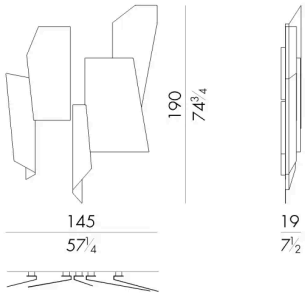

壁灯 Geometry 不仅是一种壁挂式照明系统，还是一种真正的装饰元素，适用于生活区、酒店大堂或代表处。5 个拉丝金属几何元素的组合创造出一种新的几何形状，每个用户都可以通过不同的方式来调整这些元素的间距。由于所有元素的形状各不相同，灯光以间接漫射的方式在墙上投射出反射和阴影的效果。

尺寸

GEOMETRY. 2100

Wall lamp

145 W x 19 D x 190 H cm

GEOMETRY. 2100/S

Wall lamp

120 W x 16 D x 130 H cm