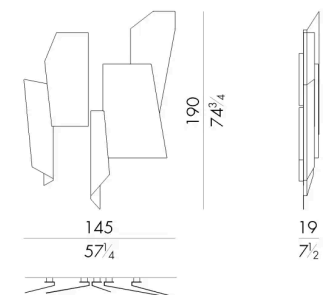

壁灯 Geometry 不仅是一种壁挂式照明系统，还是一种真正的装饰元素，适用于生活区、酒店大堂或代表处。5 个拉丝金属几何元素的组合创造出一种新的几何形状，每个用户都可以通过不同的方式来调整这些元素的间距。由于所有元素的形状各不相同，灯光以间接漫射的方式在墙上投射出反射和阴影的效果。

尺寸

GEOMETRY. 2100

Wall lamp

145 W x 19 D x 190 H cm

GEOMETRY. 2100/S

Wall lamp

120 W x 16 D x 130 H cm