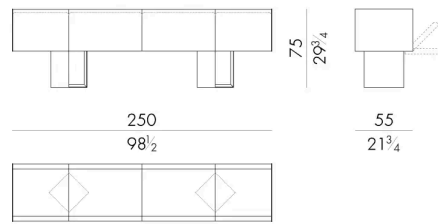

CUBOTTO .13400

Storage unit

250 W x 55 D x 75 H cm