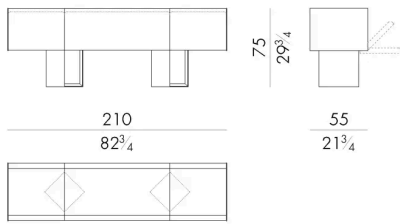

尺寸

CUBOTTO .13300

Storage unit

210 W x 55 D x 75 H cm