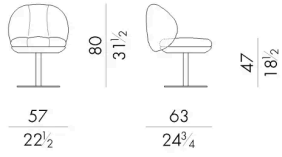

Coco 是一款小巧的软包扶手椅，坐垫宽大舒适，令人倍感亲切。

其饱满流畅的曲线环抱身体，将舒适与优雅完美融合。金属底座使椅子能够旋转，增强了其多功能性：无论是餐厅、客厅还是书房，它都能轻松融入任何空间，并无缝适应各种环境。

尺寸

COCO.1040

Armchair

57 W x 63 D x 80 H cm

Swivel chair