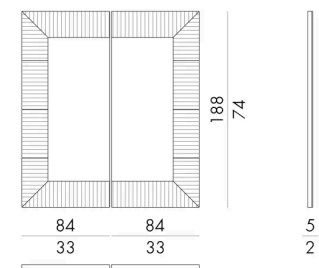

艾比的精心组合是一面装饰镜，分为对称的两部分并排放置。它可以靠墙摆放，为客厅增添气氛，也可以在入口处起到装饰和实用的作用。镜框的尺寸令人印象深刻，由威尼斯地区的玻璃制作大师用珍贵的玻璃板铸造而成。所有镜框都像大海的涟漪一样具有弹性。即使是尺寸较小的长方形镜框也是如此。

# 尺寸

## ABBY.1300

Mirror

168 W x 5 D x 188 H cm

## ABBY.1400

Mirror

96 W x 5 D x 188 H cm