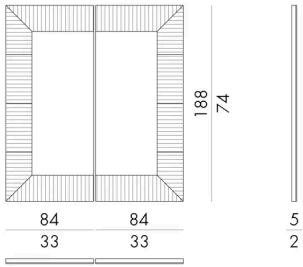

艾比的精心组合是一面装饰镜，分为对称的两部分并排放置。它可以靠墙摆放，为客厅增添气氛，也可以在入口处起到装饰和实用的作用。镜框的尺寸令人印象深刻，由威尼斯地区的玻璃制作大师用珍贵的玻璃板铸造而成。所有镜框都像大海的涟漪一样具有弹性。即使是尺寸较小的长方形镜框也是如此。

尺寸

ABBY.1300

Mirror

168 W x 5 D x 188 H cm

ABBY.1400

Mirror

96 W x 5 D x 188 H cm