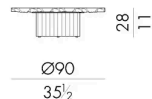

MILLER.1090

Coffee table

DIAM. 90x28 H cm