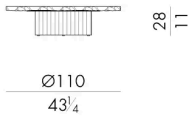

尺寸

MILLER.1060/A

Coffee table

DIAM. 60 x 55 H cm

MILLER.1060/B

Coffee table

DIAM. 60 x 37 H cm

MILLER.1060/D

Coffee table

DIAM. 60 x 20 H cm

MILLER.1090

Coffee table

DIAM. 90 x 28 H cm

MILLER . 1 1 0 0

Coffee table

DIAM. 110 x 28 H cm

MILLER . 1 1 3 0

Coffee table

DIAM. 130 x 28 H cm

MILLER . 1 1 5 4

Coffee table

DIAM. 154 x 28 H cm

MILLER . 3 1 1 0 / A

Coffee table

110 W x 110 D x 34 H cm

MILLER . 3 1 1 0 / B
Coffee table

110 W x 110 D x 28 H cm

MILLER . 3 1 1 0 / C
Coffee table

110 W x 110 D x 22 H cm