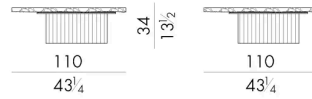

尺寸

MILLER.1060/A

Coffee table

DIAM. 60 x 55 H cm

MILLER.1060/B

Coffee table

DIAM. 60 x 37 H cm

MILLER.1060/D

Coffee table

DIAM. 60 x 20 H cm

MILLER.1090

Coffee table

DIAM. 90 x 28 H cm

MILLER . 1 1 0 0

Coffee table

DIAM. 110 x 28 H cm

MILLER . 1 1 3 0

Coffee table

DIAM. 130 x 28 H cm

MILLER . 1 1 5 4

Coffee table

DIAM. 154 x 28 H cm

MILLER . 3 1 1 0 / A

Coffee table

110 W x 110 D x 34 H cm

MILLER . 3 1 1 0 / B
Coffee table

110 W x 110 D x 28 H cm

MILLER . 3 1 1 0 / C
Coffee table

110 W x 110 D x 22 H cm