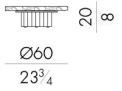

尺寸

MILLER.1060/A

Coffee table

DIAM. 60 x 55 H cm

MILLER.1060/B

Coffee table

DIAM. 60 x 37 H cm

MILLER.1060/D

Coffee table

DIAM. 60 x 20 H cm

MILLER.1090

Coffee table

DIAM. 90 x 28 H cm

MILLER . 1 1 0 0

Coffee table

DIAM. 110 x 28 H cm

MILLER . 1 1 3 0

Coffee table

DIAM. 130 x 28 H cm

MILLER . 1 1 5 4

Coffee table

DIAM. 154 x 28 H cm

MILLER . 3 1 1 0 / A

Coffee table