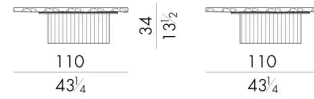

MILLER . 3110 / A

Coffee table

110 W x 110 D x 34 H cm