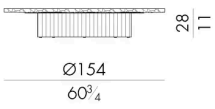

MILLER . 1154

Coffee table

DIAM. 154 x 28 H cm