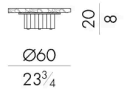

# 尺寸

## MILLER.1060/A

Coffee table

DIAM. 60x55 H cm

## MILLER.1060/B

Coffee table

DIAM. 60x37 H cm

## MILLER.1060/D

Coffee table

DIAM. 60x20 H cm