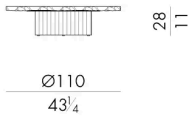

尺寸

MILLER.1060/A

Coffee table

DIAM. 60x55 H cm

MILLER.1060/B

Coffee table

DIAM. 60x37 H cm

MILLER.1060/D

Coffee table

DIAM. 60x20 H cm

MILLER.1090

Coffee table

DIAM. 90x28 H cm

MILLER . 1100

Coffee table

DIAM. 110 x 28 H cm

MILLER . 1130

Coffee table

DIAM. 130 x 28 H cm

MILLER . 1154

Coffee table

DIAM. 154 x 28 H cm

MILLER . 3110 / A

Coffee table

110 W x 110 D x 34 H cm

MILLER . 3110 / B

Coffee table

110 W x 110 D x 28 H cm

MILLER . 3110 / C

Coffee table

110 W x 110 D x 22 H cm