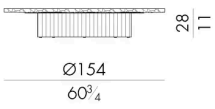

尺寸

MILLER.1060/A

Coffee table

DIAM. 60x55 H cm

MILLER.1060/B

Coffee table

DIAM. 60x37 H cm

MILLER.1060/D

Coffee table

DIAM. 60x20 H cm

MILLER.1090

Coffee table

DIAM. 90x28 H cm

MILLER . 1100

Coffee table

DIAM. 110 x 28 H cm

MILLER . 1130

Coffee table

DIAM. 130 x 28 H cm

MILLER . 1154

Coffee table

DIAM. 154 x 28 H cm

MILLER . 3110 / A

Coffee table

110 W x 110 D x 34 H cm

MILLER . 3110 / B

Coffee table

110 W x 110 D x 28 H cm

MILLER . 3110 / C

Coffee table

110 W x 110 D x 22 H cm