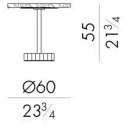

# 尺寸

## MILLER.1060/A

Coffee table

DIAM. 60x55 H cm

## MILLER.1060/B

Coffee table

DIAM. 60x37 H cm

Coffee table

110 W x 110 D x 28 H cm

**MILLER . 3110 / C**

Coffee table

110 W x 110 D x 22 H cm