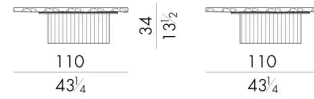

尺寸

MILLER.1060/A

Coffee table

DIAM. 60x55 H cm

MILLER.1060/B

Coffee table

DIAM. 60x37 H cm

MILLER.1060/D

Coffee table

DIAM. 60x20 H cm

MILLER.1090

Coffee table

DIAM. 90x28 H cm

MILLER . 1100

Coffee table

DIAM. 110 x 28 H cm

MILLER . 1130

Coffee table

DIAM. 130 x 28 H cm

MILLER . 1154

Coffee table

DIAM. 154 x 28 H cm

MILLER . 3110 / A

Coffee table

110 W x 110 D x 34 H cm

MILLER . 3110 / B

Coffee table

110 W x 110 D x 28 H cm

MILLER . 3110 / C

Coffee table

110 W x 110 D x 22 H cm