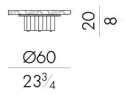

尺寸

MILLER.1060/A

Coffee table

DIAM. 60x55 H cm

MILLER.1060/B

Coffee table

DIAM. 60x37 H cm

MILLER.1060/D

Coffee table

DIAM. 60x20 H cm

MILLER.1090

Coffee table

DIAM. 90x28 H cm

MILLER . 1100

Coffee table

DIAM. 110 x 28 H cm

MILLER . 1130

Coffee table

DIAM. 130 x 28 H cm

MILLER . 1154

Coffee table

DIAM. 154 x 28 H cm

MILLER . 3110 / A

Coffee table