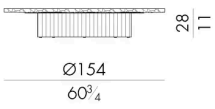

尺寸

MILLER.1060/A

Coffee table

DIAM. 60 x 55 H cm

MILLER.1060/B

Coffee table

DIAM. 60 x 37 H cm

MILLER.1060/D

Coffee table

DIAM. 60 x 20 H cm

MILLER.1090

Coffee table

DIAM. 90 x 28 H cm

MILLER . 1 1 0 0

Coffee table

DIAM. 110 x 28 H cm

MILLER . 1 1 3 0

Coffee table

DIAM. 130 x 28 H cm

MILLER . 1 1 5 4

Coffee table

DIAM. 154 x 28 H cm

MILLER . 3 1 1 0 / A

Coffee table

110 W x 110 D x 34 H cm

MILLER . 3 1 1 0 / B
Coffee table

110 W x 110 D x 28 H cm

MILLER . 3 1 1 0 / C
Coffee table

110 W x 110 D x 22 H cm