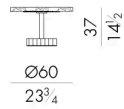

# 尺寸

## MILLER.1060/A

Coffee table

DIAM. 60x55 H cm

## MILLER.1060/B

Coffee table

DIAM. 60x37 H cm

## MILLER.1060/D

Coffee table

DIAM. 60x20 H cm