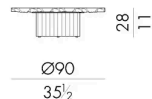

尺寸

MILLER.1060/A

Coffee table

DIAM. 60x55 H cm

MILLER.1060/B

Coffee table

DIAM. 60x37 H cm

MILLER.1060/D

Coffee table

DIAM. 60x20 H cm

MILLER.1090

Coffee table

DIAM. 90x28 H cm

MILLER . 1100

Coffee table

DIAM. 110 x 28 H cm

MILLER . 1130

Coffee table

DIAM. 130 x 28 H cm

MILLER . 1154

Coffee table

DIAM. 154 x 28 H cm

MILLER . 3110 / A

Coffee table