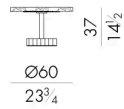

尺寸

MILLER.1060/A

Coffee table

DIAM. 60x55 H cm

MILLER.1060/B

Coffee table

DIAM. 60x37 H cm

MILLER.1060/D

Coffee table

DIAM. 60x20 H cm

MILLER.1090

Coffee table

DIAM. 90x28 H cm

MILLER . 1100

Coffee table

DIAM. 110 x 28 H cm

MILLER . 1130

Coffee table

DIAM. 130 x 28 H cm

MILLER . 1154

Coffee table

DIAM. 154 x 28 H cm

MILLER . 3110 / A

Coffee table