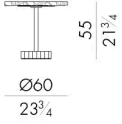

尺寸

MILLER.1060/A

Coffee table

DIAM. 60 x 55 H cm

MILLER.1060/B

Coffee table

DIAM. 60 x 37 H cm

MILLER.1060/D

Coffee table

DIAM. 60 x 20 H cm

MILLER.1090

Coffee table

DIAM. 90 x 28 H cm

MILLER . 1 1 0 0

Coffee table

DIAM. 110 x 28 H cm

MILLER . 1 1 3 0

Coffee table

DIAM. 130 x 28 H cm

MILLER . 1 1 5 4

Coffee table

DIAM. 154 x 28 H cm

MILLER . 3 1 1 0 / A

Coffee table

110 W x 110 D x 34 H cm

MILLER . 3 1 1 0 / B
Coffee table

110 W x 110 D x 28 H cm

MILLER . 3 1 1 0 / C
Coffee table

110 W x 110 D x 22 H cm