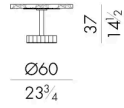

尺寸

MILLER.1060/A

Coffee table

DIAM. 60 x 55 H cm

MILLER.1060/B

Coffee table

DIAM. 60 x 37 H cm

MILLER.1060/D

Coffee table

DIAM. 60 x 20 H cm

MILLER.1090

Coffee table

DIAM. 90 x 28 H cm

MILLER . 1 1 0 0

Coffee table

DIAM. 110 x 28 H cm

MILLER . 1 1 3 0

Coffee table

DIAM. 130 x 28 H cm

MILLER . 1 1 5 4

Coffee table

DIAM. 154 x 28 H cm

MILLER . 3 1 1 0 / A

Coffee table

110 W x 110 D x 34 H cm

MILLER . 3 1 1 0 / B
Coffee table

110 W x 110 D x 28 H cm

MILLER . 3 1 1 0 / C
Coffee table

110 W x 110 D x 22 H cm