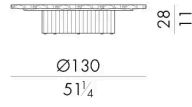

尺寸

MILLER.1060/A

Coffee table

DIAM. 60x55 H cm

MILLER.1060/B

Coffee table

DIAM. 60x37 H cm

MILLER.1060/D

Coffee table

DIAM. 60x20 H cm

MILLER.1090

Coffee table

DIAM. 90x28 H cm

MILLER . 1100

Coffee table

DIAM. 110 x 28 H cm

MILLER . 1130

Coffee table

DIAM. 130 x 28 H cm

MILLER . 1154

Coffee table

DIAM. 154 x 28 H cm

MILLER . 3110 / A

Coffee table