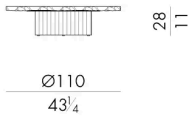

MILLER . 1100

Coffee table

DIAM. 110 x 28 H cm