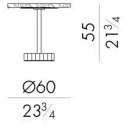

尺寸

MILLER.1060/A

Coffee table

DIAM. 60x55 H cm

MILLER.1060/B

Coffee table

DIAM. 60x37 H cm

MILLER.1060/D

Coffee table

DIAM. 60x20 H cm

MILLER.1090

Coffee table

DIAM. 90x28 H cm

MILLER . 1100

Coffee table

DIAM. 110 x 28 H cm

110 W x 110 D x 34 H cm

MILLER . 3110 / B

Coffee table

110 W x 110 D x 28 H cm

MILLER . 3110 / C

Coffee table

110 W x 110 D x 22 H cm