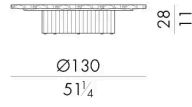

MILLER . 1130

Coffee table

DIAM. 130 x 28 H cm