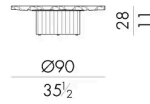

尺寸

MILLER.1060/A

Coffee table

DIAM. 60 x 55 H cm

MILLER.1060/B

Coffee table

DIAM. 60 x 37 H cm

MILLER.1060/D

Coffee table

DIAM. 60 x 20 H cm

MILLER.1090

Coffee table

DIAM. 90 x 28 H cm

MILLER . 1 1 0 0

Coffee table

DIAM. 110 x 28 H cm

MILLER . 1 1 3 0

Coffee table

DIAM. 130 x 28 H cm

MILLER . 1 1 5 4

Coffee table

DIAM. 154 x 28 H cm

MILLER . 3 1 1 0 / A

Coffee table