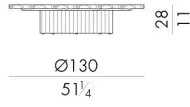

尺寸

MILLER.1060/A

Coffee table

DIAM. 60 x 55 H cm

MILLER.1060/B

Coffee table

DIAM. 60 x 37 H cm

MILLER.1060/D

Coffee table

DIAM. 60 x 20 H cm

MILLER.1090

Coffee table

DIAM. 90 x 28 H cm

MILLER . 1 1 0 0

Coffee table

DIAM. 110 x 28 H cm

MILLER . 1 1 3 0

Coffee table

DIAM. 130 x 28 H cm

MILLER . 1 1 5 4

Coffee table

DIAM. 154 x 28 H cm

MILLER . 3 1 1 0 / A

Coffee table