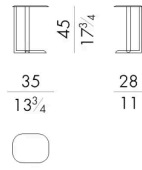

# 尺寸

## DORADO . 4035

Coffee table

Indoor option

35 W x 28 D x 45 H cm

## DORADO . 4035 / OUT

Coffee table

Outdoor option

35 W x 28 D x 45 H cm

## DORADO . 4045

Coffee table

Indoor option

45 W x 35 D x 35 H cm