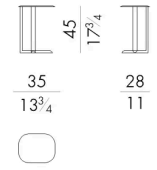

# 尺寸

## DORADO . 4035

Coffee table

Indoor option

35 W x 28 D x 45 H cm

## DORADO . 4035 / OUT

Coffee table

Outdoor option

35 W x 28 D x 45 H cm

## DORADO . 4045 / OUT

Coffee table

Outdoor option

45 W x 35 D x 35 H cm