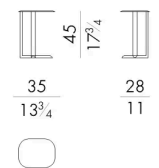

多拉多系列的黄铜咖啡桌采用了砂铸技术。它们有两种不同的高度和尺寸可供选择，在现代感和优雅之间取得了恰当的平衡，如果将它们紧靠在一起，似乎就成了一张有两个不同桌面的桌子。素色部分和具有材料效果的部分不断交替使用，使每件单品都独一无二。

尺寸

DORADO . 4 0 3 5

Coffee table

Indoor option

35 W x 28 D x 45 H cm

DORADO . 4 0 3 5 / O U T

Coffee table

Outdoor option

35 W x 28 D x 45 H cm

DORADO . 4 0 4 5

Coffee table

Indoor option

45 W x 35 D x 35 H cm

DORADO . 4 0 4 5 / O U T

Coffee table

Outdoor option

45 W x 35 D x 35 H cm