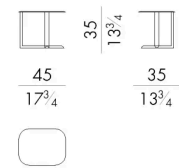

# 尺寸

## DORADO . 4035

Coffee table

Indoor option

35 W x 28 D x 45 H cm

## DORADO . 4035 / OUT

Coffee table

Outdoor option

35 W x 28 D x 45 H cm

## DORADO . 4045

Coffee table

Indoor option

45 W x 35 D x 35 H cm