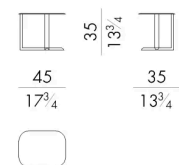

多拉多系列的黄铜咖啡桌采用了砂铸技术。它们有两种不同的高度和尺寸可供选择，在现代感和优雅之间取得了恰当的平衡，如果将它们紧靠在一起，似乎就成了一张有两个不同桌面的桌子。素色部分和具有材料效果的部分不断交替使用，使每件单品都独一无二。

尺寸

DORADO . 4 0 3 5

Coffee table

Indoor option

35 W x 28 D x 45 H cm

DORADO . 4 0 3 5 / O U T

Coffee table

Outdoor option

35 W x 28 D x 45 H cm

DORADO . 4 0 4 5

Coffee table

Indoor option

45 W x 35 D x 35 H cm

DORADO . 4 0 4 5 / O U T

Coffee table

Outdoor option

45 W x 35 D x 35 H cm