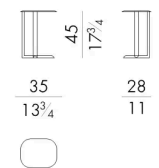

多拉多系列的黄铜咖啡桌采用了砂铸技术。它们有两种不同的高度和尺寸可供选择，在现代感和优雅之间取得了恰当的平衡，如果将它们紧靠在一起，似乎就成了一张有两个不同桌面的桌子。素色部分和具有材料效果的部分不断交替使用，使每件单品都独一无二。

尺寸

DORADO . 4 0 3 5

Coffee table

Indoor option

35 W x 28 D x 45 H cm

DORADO . 4 0 3 5 / O U T

Coffee table

Outdoor option

35 W x 28 D x 45 H cm

DORADO . 4 0 4 5

Coffee table

Indoor option

45 W x 35 D x 35 H cm

DORADO . 4 0 4 5 / O U T

Coffee table

Outdoor option

45 W x 35 D x 35 H cm