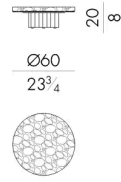

尺寸

MILLER.1060/A/HE

Coffee table

DIAM. 60 x 55 H cm

MILLER.1060/B/HE

Coffee table

DIAM. 60 x 20 H cm

MILLER.1060/C/HE

Coffee table

DIAM. 60 x 37 H cm

MILLER.1090/HE

Coffee table

DIAM. 90 x 28 H cm

MILLER . 1100 / HE
Coffee table

DIAM. 110 x 28 H cm

MILLER . 1130 / HE
Coffee table

DIAM. 130 x 28 H cm

MILLER . 1154 / HE
Coffee table

DIAM. 154 x 28 H cm