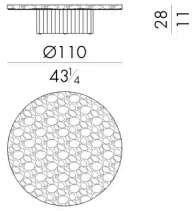

尺寸

MILLER.1060/A/HE

Coffee table

DIAM. 60x55 H cm

MILLER.1060/B/HE

Coffee table

DIAM. 60x20 H cm

MILLER.1060/C/HE

Coffee table

DIAM. 60x37 H cm

MILLER.1090/HE

Coffee table

DIAM. 90x28 H cm

MILLER . 1100 / HE

Coffee table

DIAM. 110 x 28 H cm

MILLER . 1130 / HE

Coffee table

DIAM. 130 x 28 H cm

MILLER . 1154 / HE

Coffee table

DIAM. 154 x 28 H cm