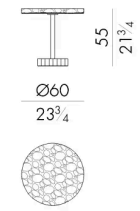

尺寸

MILLER.1060/A/HE

Coffee table

DIAM. 60 x 55 H cm

MILLER.1060/B/HE

Coffee table

DIAM. 60 x 20 H cm

MILLER.1060/C/HE

Coffee table

DIAM. 60 x 37 H cm

MILLER.1090/HE

Coffee table

DIAM. 90 x 28 H cm

MILLER . 1100 / HE
Coffee table

DIAM. 110 x 28 H cm

MILLER . 1130 / HE
Coffee table

DIAM. 130 x 28 H cm

MILLER . 1154 / HE
Coffee table

DIAM. 154 x 28 H cm