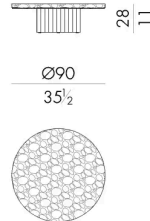

尺寸

MILLER.1060/A/HE

Coffee table

DIAM. 60x55 H cm

MILLER.1060/B/HE

Coffee table

DIAM. 60x20 H cm

MILLER.1060/C/HE

Coffee table

DIAM. 60x37 H cm

MILLER.1090/HE

Coffee table

DIAM. 90x28 H cm

MILLER . 1100 / HE

Coffee table

DIAM. 110 x 28 H cm

MILLER . 1130 / HE

Coffee table

DIAM. 130 x 28 H cm

MILLER . 1154 / HE

Coffee table

DIAM. 154 x 28 H cm