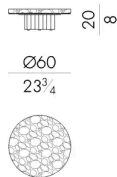

尺寸

MILLER.1060/A/HE

Coffee table

DIAM. 60x55 H cm

MILLER.1060/B/HE

Coffee table

DIAM. 60x20 H cm

MILLER.1060/C/HE

Coffee table

DIAM. 60x37 H cm

MILLER.1090/HE

Coffee table

DIAM. 90x28 H cm

MILLER . 1100 / HE

Coffee table

DIAM. 110 x 28 H cm

MILLER . 1130 / HE

Coffee table

DIAM. 130 x 28 H cm

MILLER . 1154 / HE

Coffee table

DIAM. 154 x 28 H cm