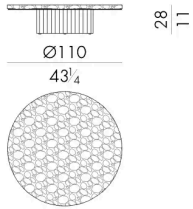

尺寸

MILLER.1060/A/HE

Coffee table

DIAM. 60x55 H cm

MILLER.1060/B/HE

Coffee table

DIAM. 60x20 H cm

MILLER.1060/C/HE

Coffee table

DIAM. 60x37 H cm

MILLER.1090/HE

Coffee table

DIAM. 90x28 H cm

MILLER . 1100 / HE

Coffee table

DIAM. 110 x 28 H cm

MILLER . 1130 / HE

Coffee table

DIAM. 130 x 28 H cm

MILLER . 1154 / HE

Coffee table

DIAM. 154 x 28 H cm