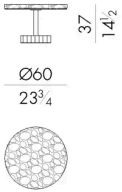

尺寸

MILLER.1060/A/HE

Coffee table

DIAM. 60x55 H cm

MILLER.1060/B/HE

Coffee table

DIAM. 60x20 H cm

MILLER.1060/C/HE

Coffee table

DIAM. 60x37 H cm

MILLER.1090/HE

Coffee table

DIAM. 90x28 H cm

MILLER . 1100 / HE

Coffee table

DIAM. 110 x 28 H cm

MILLER . 1130 / HE

Coffee table

DIAM. 130 x 28 H cm

MILLER . 1154 / HE

Coffee table

DIAM. 154 x 28 H cm