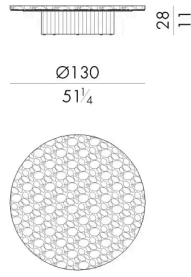

尺寸

MILLER.1060/A/HE

Coffee table

DIAM. 60 x 55 H cm

MILLER.1060/B/HE

Coffee table

DIAM. 60 x 20 H cm

MILLER.1060/C/HE

Coffee table

DIAM. 60 x 37 H cm

MILLER.1090/HE

Coffee table

DIAM. 90 x 28 H cm

MILLER . 1100 / HE
Coffee table

DIAM. 110 x 28 H cm

MILLER . 1130 / HE
Coffee table

DIAM. 130 x 28 H cm

MILLER . 1154 / HE
Coffee table

DIAM. 154 x 28 H cm