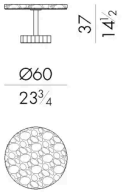

尺寸

MILLER.1060/A/HE

Coffee table

DIAM. 60x55 H cm

MILLER.1060/B/HE

Coffee table

DIAM. 60x20 H cm

MILLER.1060/C/HE

Coffee table

DIAM. 60x37 H cm

MILLER.1090/HE

Coffee table

DIAM. 90x28 H cm

MILLER.1100/HE

Coffee table

DIAM. 110x28 H cm

MILLER.1130/HE

Coffee table

DIAM. 130x28 H cm

MILLER.1154/HE

Coffee table

DIAM. 154x28 H cm