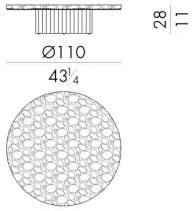

尺寸

MILLER.1060/A/HE

Coffee table

DIAM. 60x55 H cm

MILLER.1060/B/HE

Coffee table

DIAM. 60x20 H cm

MILLER.1060/C/HE

Coffee table

DIAM. 60x37 H cm

MILLER.1090/HE

Coffee table

DIAM. 90x28 H cm

MILLER.1100/HE

Coffee table

DIAM. 110x28 H cm

MILLER.1130/HE

Coffee table

DIAM. 130x28 H cm

MILLER.1154/HE

Coffee table

DIAM. 154x28 H cm