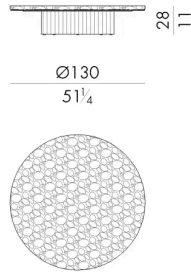

尺寸

MILLER.1060/A/HE

Coffee table

DIAM. 60x55 H cm

MILLER.1060/B/HE

Coffee table

DIAM. 60x20 H cm

MILLER.1060/C/HE

Coffee table

DIAM. 60x37 H cm

MILLER.1090/HE

Coffee table

DIAM. 90x28 H cm

MILLER.1100/HE

Coffee table

DIAM. 110x28 H cm

MILLER.1130/HE

Coffee table

DIAM. 130x28 H cm

MILLER.1154/HE

Coffee table

DIAM. 154x28 H cm