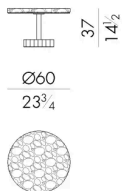

尺寸

MILLER.1060/A/HE

Coffee table

DIAM. 60 x 55 H cm

MILLER.1060/B/HE

Coffee table

DIAM. 60 x 20 H cm

MILLER.1060/C/HE

Coffee table

DIAM. 60 x 37 H cm

MILLER.1090/HE

Coffee table

DIAM. 90 x 28 H cm

MILLER . 1100 / HE
Coffee table

DIAM. 110 x 28 H cm

MILLER . 1130 / HE
Coffee table

DIAM. 130 x 28 H cm

MILLER . 1154 / HE
Coffee table

DIAM. 154 x 28 H cm