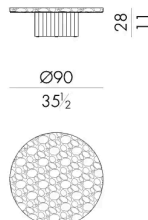

尺寸

MILLER.1060/A/HE

Coffee table

DIAM. 60x55 H cm

MILLER.1060/B/HE

Coffee table

DIAM. 60x20 H cm

MILLER.1060/C/HE

Coffee table

DIAM. 60x37 H cm

MILLER.1090/HE

Coffee table

DIAM. 90x28 H cm

MILLER . 1100 / HE

Coffee table

DIAM. 110 x 28 H cm

MILLER . 1130 / HE

Coffee table

DIAM. 130 x 28 H cm

MILLER . 1154 / HE

Coffee table

DIAM. 154 x 28 H cm