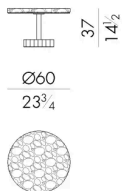

尺寸

MILLER.1060/A/HE

Coffee table

DIAM. 60x55 H cm

MILLER.1060/B/HE

Coffee table

DIAM. 60x20 H cm

MILLER.1060/C/HE

Coffee table

DIAM. 60x37 H cm

MILLER.1090/HE

Coffee table

DIAM. 90x28 H cm

MILLER . 1100 / HE

Coffee table

DIAM. 110 x 28 H cm

MILLER . 1130 / HE

Coffee table

DIAM. 130 x 28 H cm

MILLER . 1154 / HE

Coffee table

DIAM. 154 x 28 H cm