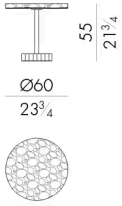

尺寸

MILLER.1060/A/HE

Coffee table

DIAM. 60x55 H cm

MILLER.1060/B/HE

Coffee table

DIAM. 60x20 H cm

MILLER.1060/C/HE

Coffee table

DIAM. 60x37 H cm

MILLER.1090/HE

Coffee table

DIAM. 90x28 H cm

MILLER . 1100 / HE

Coffee table

DIAM. 110 x 28 H cm

MILLER . 1130 / HE

Coffee table

DIAM. 130 x 28 H cm

MILLER . 1154 / HE

Coffee table

DIAM. 154 x 28 H cm