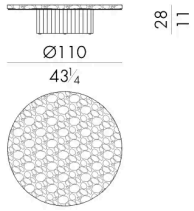

尺寸

MILLER.1060/A/HE

Coffee table

DIAM. 60 x 55 H cm

MILLER.1060/B/HE

Coffee table

DIAM. 60 x 20 H cm

MILLER.1060/C/HE

Coffee table

DIAM. 60 x 37 H cm

MILLER.1090/HE

Coffee table

DIAM. 90 x 28 H cm

MILLER . 1100 / HE
Coffee table

DIAM. 110 x 28 H cm

MILLER . 1130 / HE
Coffee table

DIAM. 130 x 28 H cm

MILLER . 1154 / HE
Coffee table

DIAM. 154 x 28 H cm