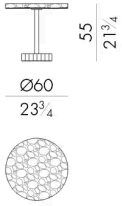

尺寸

MILLER.1060/A/HE

Coffee table

DIAM. 60x55 H cm

MILLER.1060/B/HE

Coffee table

DIAM. 60x20 H cm

MILLER.1060/C/HE

Coffee table

DIAM. 60x37 H cm

MILLER.1090/HE

Coffee table

DIAM. 90x28 H cm

MILLER.1100/HE

Coffee table

DIAM. 110x28 H cm

MILLER.1130/HE

Coffee table

DIAM. 130x28 H cm

MILLER.1154/HE

Coffee table

DIAM. 154x28 H cm