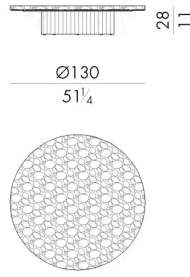

尺寸

MILLER.1060/A/HE

Coffee table

DIAM. 60 x 55 H cm

MILLER.1060/B/HE

Coffee table

DIAM. 60 x 20 H cm

MILLER.1060/C/HE

Coffee table

DIAM. 60 x 37 H cm

MILLER.1090/HE

Coffee table

DIAM. 90 x 28 H cm

MILLER . 1100 / HE
Coffee table

DIAM. 110 x 28 H cm

MILLER . 1130 / HE
Coffee table

DIAM. 130 x 28 H cm

MILLER . 1154 / HE
Coffee table

DIAM. 154 x 28 H cm