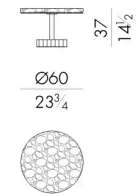

尺寸

MILLER.1060/A/HE

Coffee table

DIAM. 60 x 55 H cm

MILLER.1060/B/HE

Coffee table

DIAM. 60 x 20 H cm

MILLER.1060/C/HE

Coffee table

DIAM. 60 x 37 H cm

MILLER.1090/HE

Coffee table

DIAM. 90 x 28 H cm

MILLER . 1100 / HE
Coffee table

DIAM. 110 x 28 H cm

MILLER . 1130 / HE
Coffee table

DIAM. 130 x 28 H cm

MILLER . 1154 / HE
Coffee table

DIAM. 154 x 28 H cm