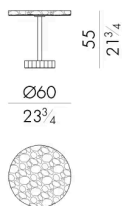

尺寸

MILLER.1060/A/HE

Coffee table

DIAM. 60 x 55 H cm

MILLER.1060/B/HE

Coffee table

DIAM. 60 x 20 H cm

MILLER.1060/C/HE

Coffee table

DIAM. 60 x 37 H cm

MILLER.1090/HE

Coffee table

DIAM. 90 x 28 H cm

MILLER . 1100 / HE
Coffee table

DIAM. 110 x 28 H cm

MILLER . 1130 / HE
Coffee table

DIAM. 130 x 28 H cm

MILLER . 1154 / HE
Coffee table

DIAM. 154 x 28 H cm