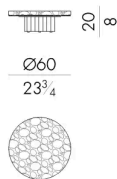

尺寸

MILLER.1060/A/HE

Coffee table

DIAM. 60 x 55 H cm

MILLER.1060/B/HE

Coffee table

DIAM. 60 x 20 H cm

MILLER.1060/C/HE

Coffee table

DIAM. 60 x 37 H cm

MILLER.1090/HE

Coffee table

DIAM. 90 x 28 H cm

MILLER . 1100 / HE
Coffee table

DIAM. 110 x 28 H cm

MILLER . 1130 / HE
Coffee table

DIAM. 130 x 28 H cm

MILLER . 1154 / HE
Coffee table

DIAM. 154 x 28 H cm