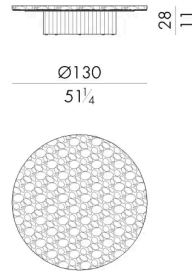

尺寸

MILLER.1060/A/HE

Coffee table

DIAM. 60x55 H cm

MILLER.1060/B/HE

Coffee table

DIAM. 60x20 H cm

MILLER.1060/C/HE

Coffee table

DIAM. 60x37 H cm

MILLER.1090/HE

Coffee table

DIAM. 90x28 H cm

MILLER . 1100 / HE

Coffee table

DIAM. 110 x 28 H cm

MILLER . 1130 / HE

Coffee table

DIAM. 130 x 28 H cm

MILLER . 1154 / HE

Coffee table

DIAM. 154 x 28 H cm