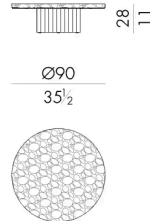

尺寸

MILLER.1060/A/HE

Coffee table

DIAM. 60x55 H cm

MILLER.1060/B/HE

Coffee table

DIAM. 60x20 H cm

MILLER.1060/C/HE

Coffee table

DIAM. 60x37 H cm

MILLER.1090/HE

Coffee table

DIAM. 90x28 H cm

MILLER.1100/HE

Coffee table

DIAM. 110x28 H cm

MILLER.1130/HE

Coffee table

DIAM. 130x28 H cm

MILLER.1154/HE

Coffee table

DIAM. 154x28 H cm