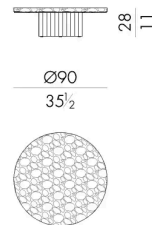

尺寸

MILLER.1060/A/HE

Coffee table

DIAM. 60 x 55 H cm

MILLER.1060/B/HE

Coffee table

DIAM. 60 x 20 H cm

MILLER.1060/C/HE

Coffee table

DIAM. 60 x 37 H cm

MILLER.1090/HE

Coffee table

DIAM. 90 x 28 H cm

MILLER . 1100 / HE
Coffee table

DIAM. 110 x 28 H cm

MILLER . 1130 / HE
Coffee table

DIAM. 130 x 28 H cm

MILLER . 1154 / HE
Coffee table

DIAM. 154 x 28 H cm