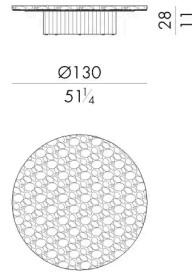

尺寸

MILLER.1060/A/HE

Coffee table

DIAM. 60x55 H cm

MILLER.1060/B/HE

Coffee table

DIAM. 60x20 H cm

MILLER.1060/C/HE

Coffee table

DIAM. 60x37 H cm

MILLER.1090/HE

Coffee table

DIAM. 90x28 H cm

MILLER . 1100 / HE

Coffee table

DIAM. 110 x 28 H cm

MILLER . 1130 / HE

Coffee table

DIAM. 130 x 28 H cm

MILLER . 1154 / HE

Coffee table

DIAM. 154 x 28 H cm