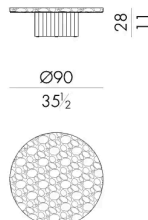

尺寸

MILLER.1060/A/HE

Coffee table

DIAM. 60 x 55 H cm

MILLER.1060/B/HE

Coffee table

DIAM. 60 x 20 H cm

MILLER.1060/C/HE

Coffee table

DIAM. 60 x 37 H cm

MILLER.1090/HE

Coffee table

DIAM. 90 x 28 H cm

MILLER . 1100 / HE
Coffee table

DIAM. 110 x 28 H cm

MILLER . 1130 / HE
Coffee table

DIAM. 130 x 28 H cm

MILLER . 1154 / HE
Coffee table

DIAM. 154 x 28 H cm