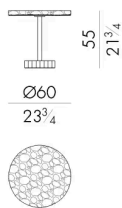

尺寸

MILLER.1060/A/HE

Coffee table

DIAM. 60x55 H cm

MILLER.1060/B/HE

Coffee table

DIAM. 60x20 H cm

MILLER.1060/C/HE

Coffee table

DIAM. 60x37 H cm

MILLER.1090/HE

Coffee table

DIAM. 90x28 H cm

MILLER . 1100 / HE

Coffee table

DIAM. 110 x 28 H cm

MILLER . 1130 / HE

Coffee table

DIAM. 130 x 28 H cm

MILLER . 1154 / HE

Coffee table

DIAM. 154 x 28 H cm