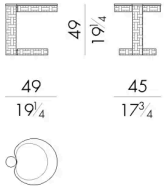

在诺拉茶几上，大理石的独特性与精制木板的精致质感相得益彰，增强了弧形线条和强烈的个性。支撑结构的垂直元素触及桌面，暗示着要产生轻微的压力，以非常微妙的方式改变表面，创造出独特的接缝效果。

尺寸

NORA.1045

Coffee table

49 W x 45 D x 49 H cm

NORA.1060/B

Coffee table

63 W x 66 D x 25 H cm

NORA.1090/B

Coffee table

91 W x 96 D x 25 H cm

NORA.1120/B

Coffee table

121 W x 126 D x 25 H cm