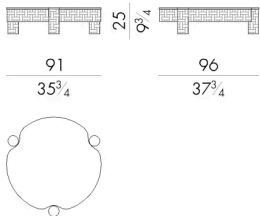

# 尺寸

## NORA.1045

Coffee table

49 W x 45 D x 49 H cm

## NORA.1060/B

Coffee table

63 W x 66 D x 25 H cm

## NORA.1090/B

Coffee table

91 W x 96 D x 25 H cm