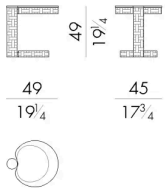

# 尺寸

## NORA.1045

Coffee table

49 W x 45 D x 49 H cm

## NORA.1060/B

Coffee table

63 W x 66 D x 25 H cm

## NORA.1090/B

Coffee table

91 W x 96 D x 25 H cm