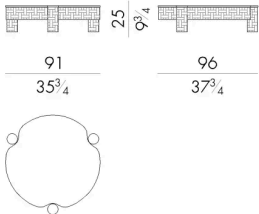

在诺拉茶几上，大理石的独特性与精制木板的精致质感相得益彰，增强了弧形线条和强烈的个性。支撑结构的垂直元素触及桌面，暗示着要产生轻微的压力，以非常微妙的方式改变表面，创造出独特的接缝效果。

尺寸

NORA.1045

Coffee table

49 W x 45 D x 49 H cm

NORA.1060/B

Coffee table

63 W x 66 D x 25 H cm

NORA.1090/B

Coffee table

91 W x 96 D x 25 H cm

NORA.1120/B

Coffee table

121 W x 126 D x 25 H cm