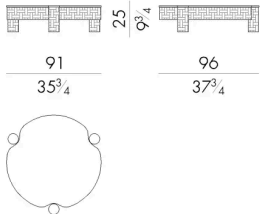

在诺拉茶几上，大理石的独特性与精制木板的精致质感相得益彰，增强了弧形线条和强烈的个性。支撑结构的垂直元素触及桌面，暗示着要产生轻微的压力，以非常微妙的方式改变表面，创造出独特的接缝效果。

尺寸

NORA.1045

Coffee table

49 W x 45 D x 49 H cm

NORA.1060/B

Coffee table

63 W x 66 D x 25 H cm

NORA.1090/B

Coffee table

91 W x 96 D x 25 H cm

NORA.1120/B

Coffee table

121 W x 126 D x 25 H cm