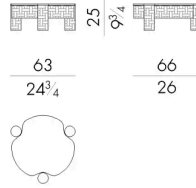

在诺拉茶几上，大理石的独特性与精制木板的精致质感相得益彰，增强了弧形线条和强烈的个性。支撑结构的垂直元素触及桌面，暗示着要产生轻微的压力，以非常微妙的方式改变表面，创造出独特的接缝效果。

尺寸

NORA.1045

Coffee table

49 W x 45 D x 49 H cm

NORA.1060/B

Coffee table

63 W x 66 D x 25 H cm

NORA.1090/B

Coffee table

91 W x 96 D x 25 H cm

NORA.1120/B

Coffee table

121 W x 126 D x 25 H cm