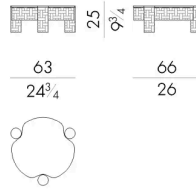

# 尺寸

## NORA.1045

Coffee table

49 W x 45 D x 49 H cm

## NORA.1060/B

Coffee table

63 W x 66 D x 25 H cm

## NORA.1090/B

Coffee table

91 W x 96 D x 25 H cm