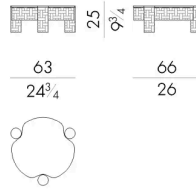

NORA.1060/B

Coffee table

63 W x 66 D x 25 H cm