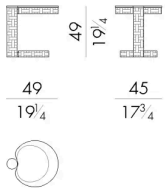

尺寸

NORA.1045

Coffee table

49 W x 45 D x 49 H cm