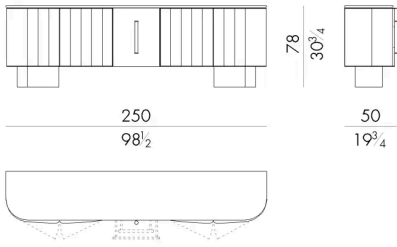

Morgan边柜的门是三维形状的垂直装饰图案辅以皮革软包的“plissé”效果。中央门的把手由放置在柜门中心的单个圆柱形元件组成，而侧门可以通过从上部轮廓优雅的金属板来进行打开。金属组件不仅起到了在门板商的装饰的和功能作用，而且也在底部的结构进行支撑作用。最后，大理石面板采用了降低边框的设，以达成视觉效果呈现为悬浮在金属装饰之上的效果。Morgan边柜的四门版本，是可用于客厅中的一个有趣方案。

尺寸

MORGAN.13400

Storage unit

250 W x 50 D x 78 H cm

MORGAN.13400/B

Storage unit

250 W x 50 D x 62 H cm