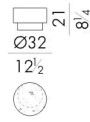

# 尺寸

## IBRIS.1030/A

Coffee table

DIAM. 32 x 38 H cm

## IBRIS.1030/B

Coffee table

DIAM. 32 x 21 H cm

## IBRIS.1050/A

Coffee table

DIAM. 52 x 38 H cm