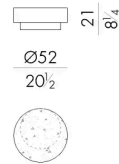

# 尺寸

## IBRIS.1030/B

Coffee table

DIAM. 32 x 21 H cm

## IBRIS.1050/A

Coffee table

DIAM. 52 x 38 H cm

## IBRIS.1050/B

Coffee table

DIAM. 52 x 21 H cm

IBRIS.1070/B

Coffee table

生成: 19/06/2026

DIAM. 72 x 21 H cm

HESSENTIA