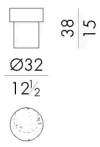

伊布里斯 (lbris) 是一款由混凝土与白色卡拉拉大理石砂制成的圆形咖啡桌，适用于室内外生活空间。其简约造型突显了材料的多功能性，既吸引视觉关注，又带来触觉体验。桌面呈现出丰富色调变化的三维纹理，赋予每件作品独特的个性。

混凝土的材质坚固性通过丰富多样的色彩选择得以提升。

Hessentia 户外系列专为在受天气因素保护的有顶棚户外空间（如凉廊、门廊和带顶棚的露台）使用而设计。

为确保产品在长期使用中保持其美观、功能及材质特性，强烈建议每周进行常规保养。

# 尺寸

## IBRIS.1030/A

Coffee table

DIAM. 32 x 38 H cm

## IBRIS.1050/A

Coffee table

DIAM. 52 x 38 H cm