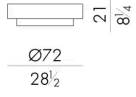

## IBRIS.1050/A

Coffee table

DIAM. 52 x 38 H cm

## IBRIS.1050/B

Coffee table

DIAM. 52 x 21 H cm

IBRIS.1070/B

Coffee table

生成: 19/06/2026

DIAM. 72 x 21 H cm

HESSENTIA