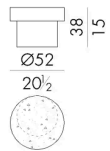

# 尺寸

## IBRIS.1030/A

Coffee table

DIAM. 32 x 38 H cm

## IBRIS.1030/B

Coffee table

DIAM. 32 x 21 H cm

## IBRIS.1050/A

Coffee table

DIAM. 52 x 38 H cm