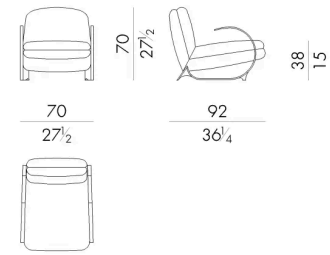

尺寸

LULU. 2100

Armchair

70Wx92Dx70Hcm