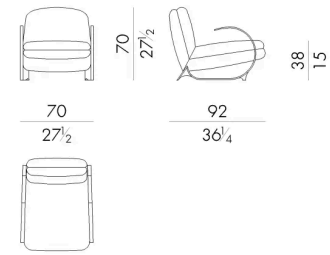

Lulu扶手椅的外形让人联想到其名字的首字母，而座椅重要而柔软的体积与金属扶手精致而弯曲的线条形成鲜明对比，在不同厚度和材料之间创造出令人愉悦的平衡。露露扶手椅结构宽大，坐感舒适，可与现代沙发搭配使用，相得益彰。

# 尺寸

## LULU. 2100

Armchair

70Wx92Dx70Hcm

## LULU. 2150

Armchair

100Wx92Dx70Hcm