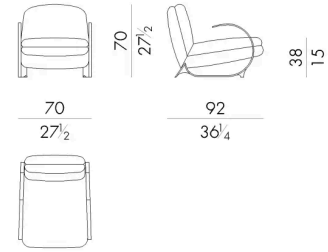

Lulu扶手椅的外形让人联想到其名字的首字母，而座椅重要而柔软的体积与金属扶手精致而弯曲的线条形成鲜明对比，在不同厚度和材料之间创造出令人愉悦的平衡。露露扶手椅结构宽大，坐感舒适，可与现代沙发搭配使用，相得益彰。

# 尺寸

## LULU. 2100

Armchair

70Wx92Dx70Hcm

## LULU. 2150

Armchair

100Wx92Dx70Hcm