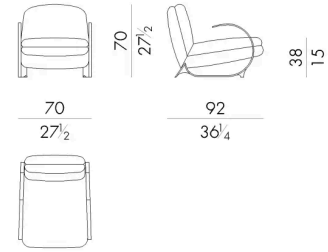

尺寸

LULU. 2100

Armchair

70Wx92Dx70Hcm