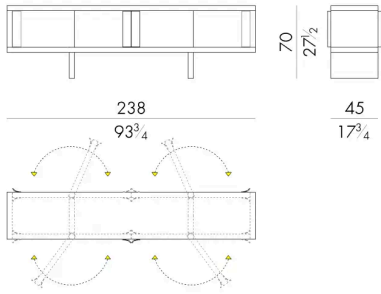

Altea 是一款独立式家具，专为成为客厅的视觉焦点而设计，其均衡的比例与精致的表面处理，使其从任何角度看都令人印象深刻。它既能划分空间又不显封闭，既能收纳物品又不显压迫，在不同区域之间营造出无缝衔接的过渡。

其独特之处在于180°旋转门系统，可实现多变的布局配置，灵活利用内部隔间。

结构表面覆盖着手工编织的黄麻，这种匠心工艺突显了天然面料的质感：每一处表面都讲述着独特的故事，不规则的编织纹理与柔和的色调交织，使每件作品都成为真正独一无二的艺术品。

尺寸

ALTEA . 13400

Storage unit

238 W x 45 D x 70 H cm

double sides

ALTEAMONO . 13400

Storage unit

238 W x 45 D x 70 H cm