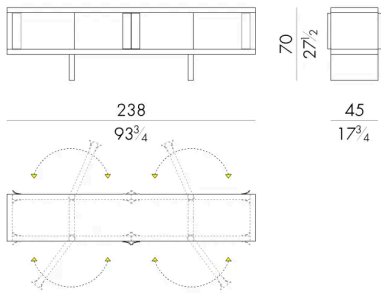

Altea 是一款独立式家具，专为成为客厅的视觉焦点而设计，其均衡的比例与精致的表面处理，使其从任何角度看都令人印象深刻。它既能划分空间又不显封闭，既能收纳物品又不显压迫，在不同区域之间营造出无缝衔接的过渡。

其独特之处在于180°旋转门系统，可实现多变的布局配置，灵活利用内部隔间。

结构表面覆盖着手工编织的黄麻，这种匠心工艺突显了天然面料的质感：每一处表面都讲述着独特的故事，不规则的编织纹理与柔和的色调交织，使每件作品都成为真正独一无二的艺术品。

# 尺寸

## ALTEA.13400

Storage unit

238 W x 45 D x 70 H cm

double sides

## ALTEAMONO.13400

Storage unit

238 W x 45 D x 70 H cm