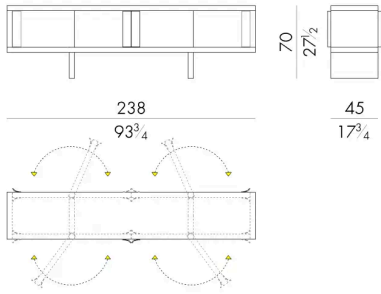

Altea 是一款独立式家具，专为成为客厅的视觉焦点而设计，其均衡的比例与精致的表面处理，使其从任何角度看都令人印象深刻。它既能划分空间又不显封闭，既能收纳物品又不显压迫，在不同区域之间营造出无缝衔接的过渡。

其独特之处在于180°旋转门系统，可实现多变的布局配置，灵活利用内部隔间。

结构表面覆盖着手工编织的黄麻，这种匠心工艺突显了天然面料的质感：每一处表面都讲述着独特的故事，不规则的编织纹理与柔和的色调交织，使每件作品都成为真正独一无二的艺术品。

尺寸

ALTEA.13400

Storage unit

238 W x 45 D x 70 H cm

double sides