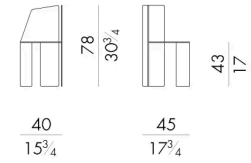

如果该产品专为户外使用设计，则应仅在受天气因素保护的带顶棚户外空间使用，例如凉廊、门廊和带顶棚的露台。为确保产品在长期使用中保持其美观、功能及材质特性，强烈建议每周进行常规保养。此外，应及时清除任何食物和饮料残留物、树叶、花朵、花粉或鸟粪，以免这些物质与表面长期接触，从而影响产品的长期保存。

尺寸

CADREGA

Chair

Indoor option

40 W x 45 D x 78 H cm

CADREGA / OUT

Chair

Outdoor option

40 W x 45 D x 78 H cm