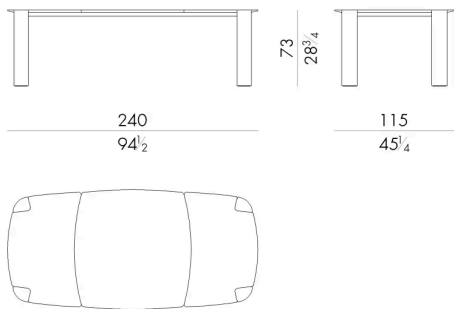

Meraki 餐桌完美融合了美学、功能性和技术创新。四条玻璃纤维桌腿与同样材质的桌面和大理石桌面相连接，形成了一种独特的设计。为适应不同的空间需求，Meraki 还提供适合多种环境和风格的圆形款式。玻璃纤维桌面的表面处理是通过精湛的手工艺艺术技术完成的，为每张茶几增添了个性，使每件茶几都独一无二，不可复制。

尺寸

生成: 15/06/2026

MERAKI . 8 2 4 0

Table

240 W x 115 D x 73 H cm

MERAKI . 8 3 0 0

Table

300 W x 130 D x 73 H cm