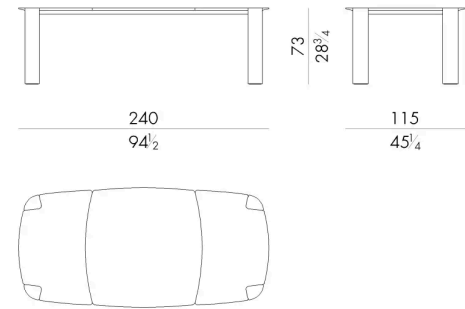

Meraki 餐桌完美融合了美学、功能性和技术创新。四条玻璃纤维桌腿与同样材质的桌面和大理石桌面相连接，形成了一种独特的设计。为适应不同的空间需求，Meraki 还提供适合多种环境和风格的圆形款式。玻璃纤维桌面的表面处理是通过精湛的手工艺艺术技术完成的，为每张茶几增添了个性，使每件茶几都独一无二，不可复制。

HESENTIA 可以根据您的项目需求对该产品进行定制。部分定制存在限制。

尺寸

生成: 06/07/2026

MERAKI . 8 2 4 0

Table

240 W x 115 D x 73 H cm

MERAKI . 8 3 0 0

Table

300 W x 130 D x 73 H cm