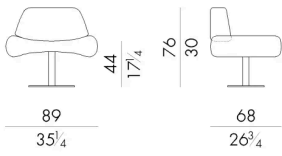

Cozy扶手椅以现代极简美学重新诠释了1970年代的设计风格。其造型宽大、温馨且富有自然韵味，坐感舒适。柔软的软垫与可旋转的金属底座相得益彰，使这款扶手椅成为流畅而充满动感的室内空间的理想之选。

尺寸

COZY.2100

Armchair

89Wx68Dx76Hcm

Swivel armchair