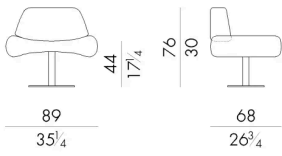

Cozy扶手椅以现代极简美学重新诠释了1970年代的设计风格。其造型宽大、温馨且富有自然韵味，坐感舒适。柔软的软垫与可旋转的金属底座相得益彰，使这款扶手椅成为流畅而充满动感的室内空间的理想之选。

尺寸

COZY.2100

Armchair

89 W x 68 D x 76 H cm

Swivel armchair