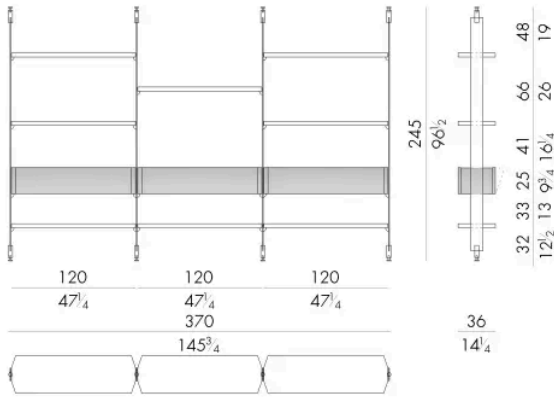

Nexum 书柜是多功能性和优质材料相结合的设计典范，创造出独一无二的家具。

模块化结构的特点是采用金属支柱，既可安装在天花板上，也可安装在墙壁上，因此可以创造出不同的组合，长度和高度均可定制，以满足不同的美学和功能要求。

除了有多种颜色可供选择的混凝土书架外，还可以添加多功能元素，如带百叶窗或双开门的漆面存储模块，它们保证了出色的组织性，并丰富了书柜的内涵。

将漆面书架或储物单元与混凝土书架组合在一起的可能性，使 Nexum 成为打造一套与众不同的、符合所需风格的书架的最佳选择。

尺寸

NEXUM . 1 4 4 0 0

Bookcase

370 W x 36 D x 245 H cm

NEXUM . 1 4 7 0 0

Bookcase

280 W x 36 D x 264 H cm