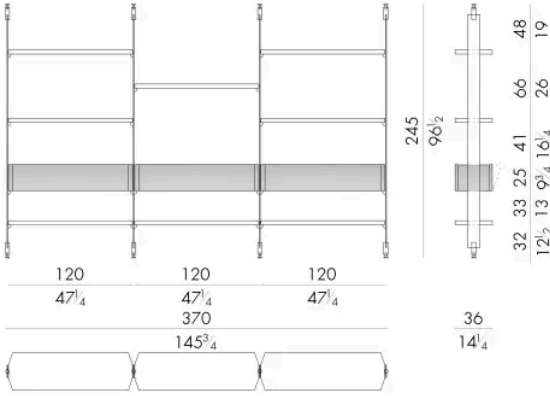

HESSENTIA 可以根据您的项目需求对该产品进行定制。部分定制存在限制。

尺寸

NEXUM.14400

Bookcase

370Wx36Dx245Hcm

NEXUM.14700

Bookcase

280Wx36Dx264Hcm