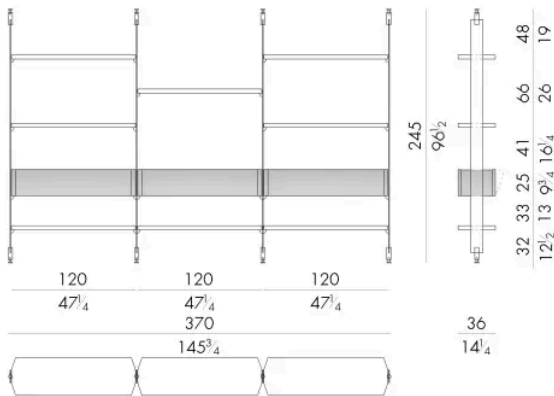

尺寸

NEXUM.14400

Bookcase

370Wx36Dx245Hcm

NEXUM.14700

Bookcase

280Wx36Dx264Hcm