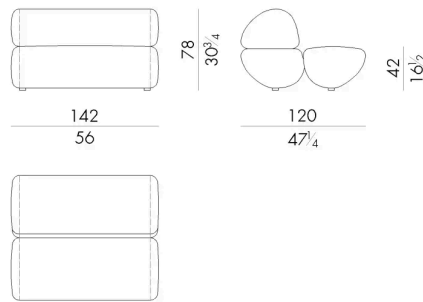

92 W x 120 D x 78 H cm

DUNE . 12

Modular element

117 W x 120 D x 78 H cm

DUNE . 13

Modular element

142 W x 120 D x 78 H cm

DUNE.13/SX - DUNE.13/DX

Modular element

142 W x 120 D x 78 H cm

DUNE.14

Modular element

167 W x 120 D x 78 H cm

DUNE.14/SX - DUNE.14/DX

Modular element

167Wx120Dx78H cm

DUNE.15

Modular element

192Wx120Dx78H cm

DUNE.15/SX - DUNE.15/DX

Modular element

192 W x 120 D x 78 H cm

DUNE.21

Modular element

178 W x 136 D x 78 H cm

DUNE.22/SX - DUNE.22/DX

Modular element

218 W x 151 D x 78 H cm

DUNE.23/SX - DUNE.23/DX

Modular element

218 W x 151 D x 78 H cm

DUNE.24/SX - DUNE.24/DX