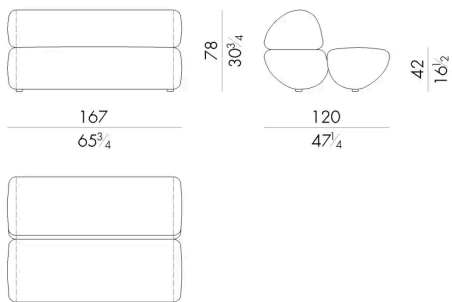

DUNE.14

Modular element

167 W x 120 D x 78 H cm