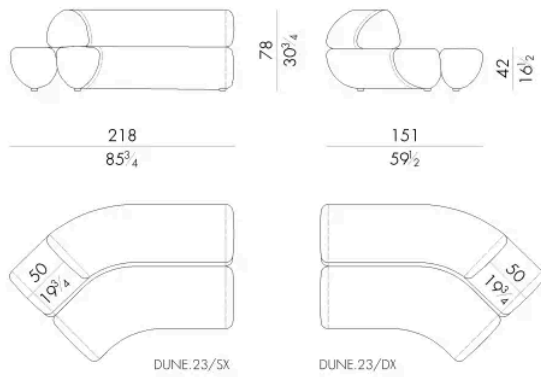

Modular element

142 W x 120 D x 78 H cm

DUNE.14

Modular element

167 W x 120 D x 78 H cm

DUNE.14/SX - DUNE.14/DX

Modular element

167Wx120 Dx78 H cm

DUNE.15

Modular element

192Wx120 Dx78 H cm

DUNE.15/SX - DUNE.15/DX

Modular element

192 W x 120 D x 78 H cm

DUNE.21

Modular element

178 W x 136 D x 78 H cm

DUNE.22/SX - DUNE.22/DX

Modular element

218 W x 151 D x 78 H cm

DUNE.23/SX - DUNE.23/DX

Modular element

218 W x 151 D x 78 H cm

DUNE.24/SX - DUNE.24/DX

Modular element

218 Wx151 Dx78 H cm

DUNE.31

Modular element

151 Wx151 Dx78 H cm