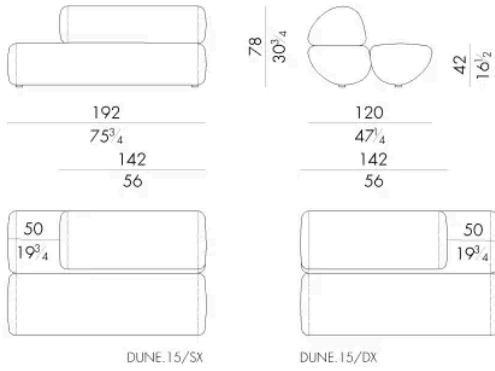

92 W x 120 D x 78 H cm

DUNE . 12

Modular element

117 W x 120 D x 78 H cm

DUNE . 13

Modular element

142 W x 120 D x 78 H cm

DUNE.13/SX - DUNE.13/DX

Modular element

142 W x 120 D x 78 H cm

DUNE.14

Modular element

167 W x 120 D x 78 H cm

DUNE.14/SX - DUNE.14/DX

Modular element

167Wx120 Dx78 H cm

DUNE.15

Modular element

192Wx120 Dx78 H cm

DUNE.15/SX - DUNE.15/DX

Modular element

192 W x 120 D x 78 H cm

DUNE.21

Modular element

178 W x 136 D x 78 H cm

DUNE.22/SX - DUNE.22/DX

Modular element

218 W x 151 D x 78 H cm

DUNE.23/SX - DUNE.23/DX

Modular element

218 W x 151 D x 78 H cm

DUNE.24/SX - DUNE.24/DX