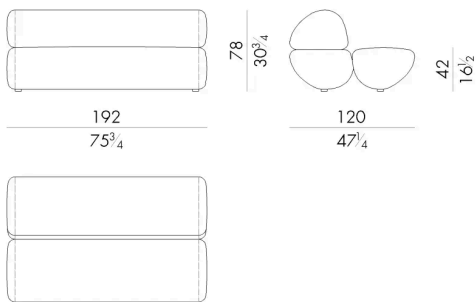

92 W x 120 D x 78 H cm

DUNE . 12

Modular element

117 W x 120 D x 78 H cm

DUNE . 13

Modular element

142 W x 120 D x 78 H cm

DUNE.13/SX - DUNE.13/DX

Modular element

142 W x 120 D x 78 H cm

DUNE.14

Modular element

167 W x 120 D x 78 H cm

DUNE.14/SX - DUNE.14/DX

Modular element

167Wx120Dx78H cm

DUNE.15

Modular element

192Wx120Dx78H cm

DUNE.15/SX - DUNE.15/DX

Modular element

192 W x 120 D x 78 H cm

DUNE.21

Modular element

178 W x 136 D x 78 H cm

DUNE.22/SX - DUNE.22/DX

Modular element

218 W x 151 D x 78 H cm

DUNE.23/SX - DUNE.23/DX

Modular element

218 W x 151 D x 78 H cm

DUNE.24/SX - DUNE.24/DX