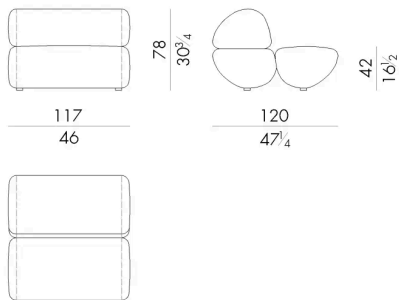

# 尺寸

## DUNE . 01

Modular element

92 W x 120 D x 42 H cm

## DUNE . 11

Modular element

92 W x 120 D x 78 H cm

## DUNE . 12

Modular element

117 W x 120 D x 78 H cm