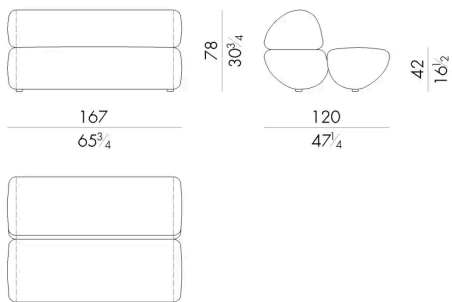

92 W x 120 D x 78 H cm

DUNE . 12

Modular element

117 W x 120 D x 78 H cm

DUNE . 13

Modular element

142 W x 120 D x 78 H cm

DUNE.13/SX - DUNE.13/DX

Modular element

142 W x 120 D x 78 H cm

DUNE.14

Modular element

167 W x 120 D x 78 H cm

DUNE.14/SX - DUNE.14/DX

Modular element

167Wx120 Dx78 H cm

DUNE.15

Modular element

192Wx120 Dx78 H cm

DUNE.15/SX - DUNE.15/DX

Modular element

192 W x 120 D x 78 H cm

DUNE.21

Modular element

178 W x 136 D x 78 H cm

DUNE.22/SX - DUNE.22/DX

Modular element

218 W x 151 D x 78 H cm

DUNE.23/SX - DUNE.23/DX

Modular element

218 W x 151 D x 78 H cm

DUNE.24/SX - DUNE.24/DX