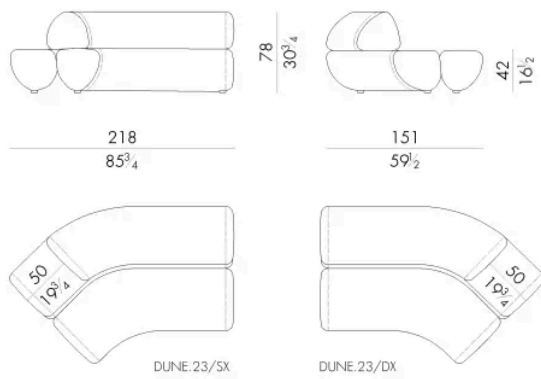

# 尺寸

### DUNE.15

Modular element

192Wx120Dx78Hcm

**DUNE.15/SX - DUNE.15/DX**

Modular element

192 W x 120 D x 78 H cm

**DUNE.21**

Modular element

178 W x 136 D x 78 H cm

**DUNE.22/SX - DUNE.22/DX**

Modular element

218 W x 151 D x 78 H cm

**DUNE.23/SX - DUNE.23/DX**

Modular element

218 W x 151 D x 78 H cm

**DUNE.24/SX - DUNE.24/DX**

Modular element

218 W x 151 D x 78 H cm

**DUNE.31**

Modular element

151 W x 151 D x 78 H cm