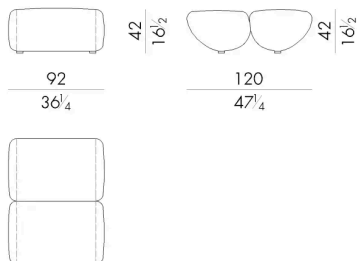

尺寸

DUNE . 01

Modular element

92 W x 120 D x 42 H cm