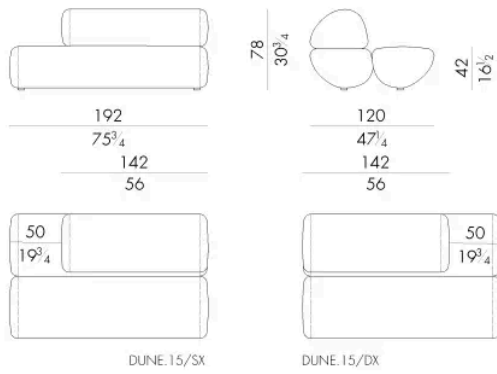

DUNE.15/SX - DUNE.15/DX

Modular element

192 W x 120 D x 78 H cm