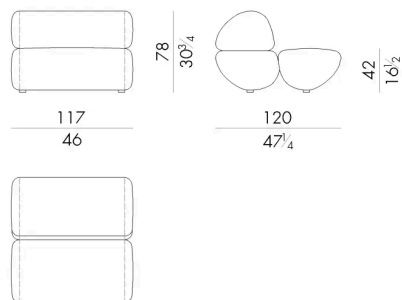

92 W x 120 D x 78 H cm

DUNE . 12

Modular element

117 W x 120 D x 78 H cm

DUNE . 13

Modular element

142 W x 120 D x 78 H cm

DUNE.13/SX - DUNE.13/DX

Modular element

142 W x 120 D x 78 H cm

DUNE.14

Modular element

167 W x 120 D x 78 H cm

DUNE.14/SX - DUNE.14/DX

Modular element

167Wx120 Dx78 H cm

DUNE.15

Modular element

192Wx120 Dx78 H cm

DUNE.15/SX - DUNE.15/DX

Modular element

192 W x 120 D x 78 H cm

DUNE.21

Modular element

178 W x 136 D x 78 H cm

DUNE.22/SX - DUNE.22/DX

Modular element

218 W x 151 D x 78 H cm

DUNE.23/SX - DUNE.23/DX

Modular element

218 W x 151 D x 78 H cm

DUNE.24/SX - DUNE.24/DX