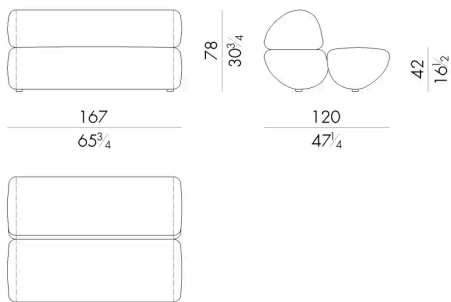

92 W x 120 D x 78 H cm

DUNE . 12

Modular element

117 W x 120 D x 78 H cm

DUNE . 13

Modular element

142 W x 120 D x 78 H cm

DUNE.13/SX - DUNE.13/DX

Modular element

142 W x 120 D x 78 H cm

DUNE.14

Modular element

167 W x 120 D x 78 H cm

DUNE.14/SX - DUNE.14/DX

Modular element

167Wx120Dx78H cm

DUNE.15

Modular element

192Wx120Dx78H cm

DUNE.15/SX - DUNE.15/DX

Modular element

192 W x 120 D x 78 H cm

DUNE.21

Modular element

178 W x 136 D x 78 H cm

DUNE.22/SX - DUNE.22/DX

Modular element

218 W x 151 D x 78 H cm

DUNE.23/SX - DUNE.23/DX

Modular element

218 W x 151 D x 78 H cm

DUNE.24/SX - DUNE.24/DX