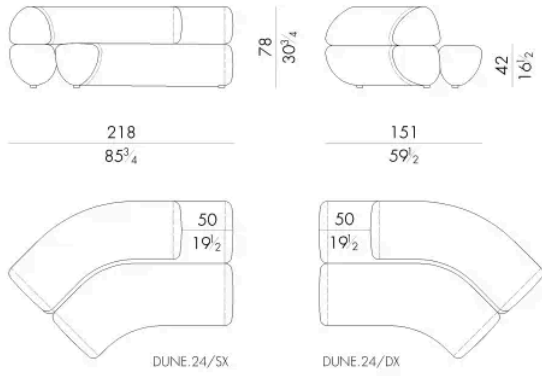

DUNE.24/SX - DUNE.24/DX

Modular element

218 Wx151 Dx78 H cm