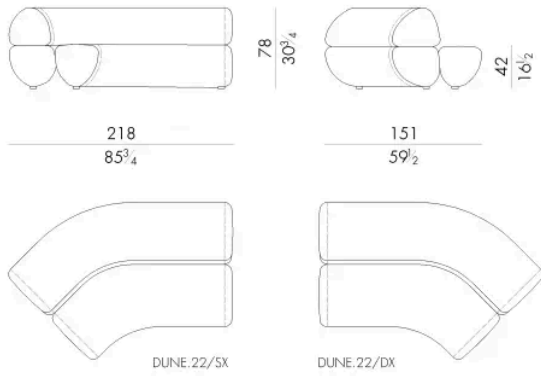

DUNE.22/SX - DUNE.22/DX

Modular element

218 W x 151 D x 78 H cm