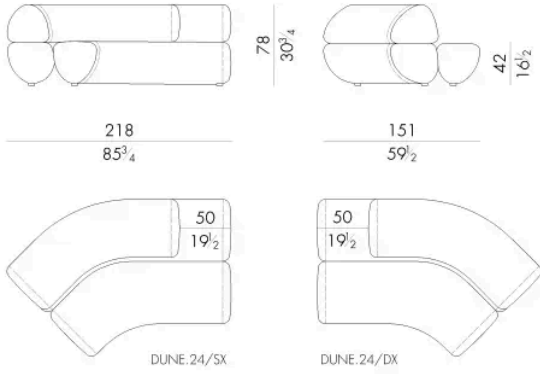

Modular element

142 W x 120 D x 78 H cm

DUNE.14

Modular element

167 W x 120 D x 78 H cm

DUNE.14/SX - DUNE.14/DX

Modular element

167Wx120 Dx78 H cm

DUNE.15

Modular element

192Wx120 Dx78 H cm

DUNE.15/SX - DUNE.15/DX

Modular element

192 W x 120 D x 78 H cm

DUNE.21

Modular element

178 W x 136 D x 78 H cm

DUNE.22/SX - DUNE.22/DX

Modular element

218 W x 151 D x 78 H cm

DUNE.23/SX - DUNE.23/DX

Modular element

218 W x 151 D x 78 H cm

DUNE.24/SX - DUNE.24/DX

Modular element

218 Wx151 Dx78 H cm

DUNE.31

Modular element

151 Wx151 Dx78 H cm