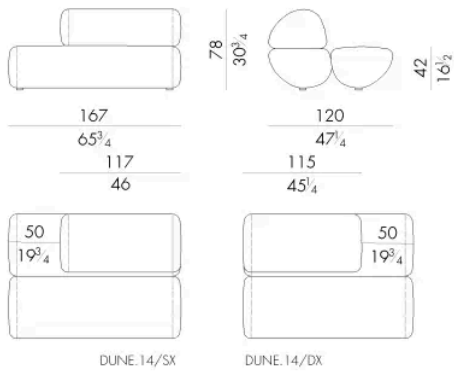

92 W x 120 D x 78 H cm

DUNE . 12

Modular element

117 W x 120 D x 78 H cm

DUNE . 13

Modular element

142 W x 120 D x 78 H cm

DUNE.13/SX - DUNE.13/DX

Modular element

142 W x 120 D x 78 H cm

DUNE.14

Modular element

167 W x 120 D x 78 H cm

DUNE.14/SX - DUNE.14/DX

Modular element

167Wx120 Dx78 H cm

DUNE.15

Modular element

192Wx120 Dx78 H cm

DUNE.15/SX - DUNE.15/DX

Modular element

192 W x 120 D x 78 H cm

DUNE.21

Modular element

178 W x 136 D x 78 H cm

DUNE.22/SX - DUNE.22/DX

Modular element

218 W x 151 D x 78 H cm

DUNE.23/SX - DUNE.23/DX

Modular element

218 W x 151 D x 78 H cm

DUNE.24/SX - DUNE.24/DX