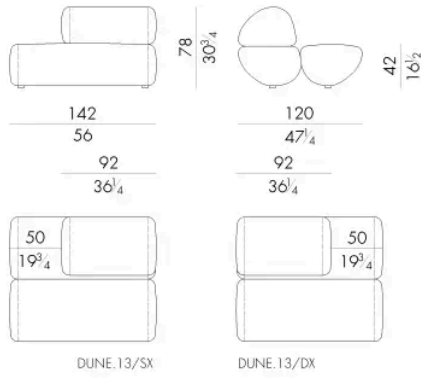

92 W x 120 D x 78 H cm

DUNE . 12

Modular element

117 W x 120 D x 78 H cm

DUNE . 13

Modular element

142 W x 120 D x 78 H cm

DUNE.13/SX - DUNE.13/DX

Modular element

142 W x 120 D x 78 H cm

DUNE.14

Modular element

167 W x 120 D x 78 H cm

DUNE.14/SX - DUNE.14/DX

Modular element

167Wx120 Dx78 H cm

DUNE.15

Modular element

192Wx120 Dx78 H cm

DUNE.15/SX - DUNE.15/DX

Modular element

192 W x 120 D x 78 H cm

DUNE.21

Modular element

178 W x 136 D x 78 H cm

DUNE.22/SX - DUNE.22/DX

Modular element

218 W x 151 D x 78 H cm

DUNE.23/SX - DUNE.23/DX

Modular element

218 W x 151 D x 78 H cm

DUNE.24/SX - DUNE.24/DX