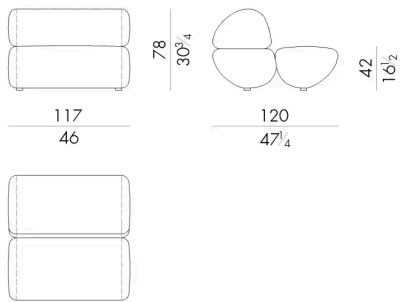

92 W x 120 D x 78 H cm

DUNE . 12

Modular element

117 W x 120 D x 78 H cm

DUNE . 13

Modular element

142 W x 120 D x 78 H cm

DUNE.13/SX - DUNE.13/DX

Modular element

142 W x 120 D x 78 H cm

DUNE.14

Modular element

167 W x 120 D x 78 H cm

DUNE.14/SX - DUNE.14/DX

Modular element

167Wx120Dx78H cm

DUNE.15

Modular element

192Wx120Dx78H cm

DUNE.15/SX - DUNE.15/DX

Modular element

192 W x 120 D x 78 H cm

DUNE.21

Modular element

178 W x 136 D x 78 H cm

DUNE.22/SX - DUNE.22/DX

Modular element

218 W x 151 D x 78 H cm

DUNE.23/SX - DUNE.23/DX

Modular element

218 W x 151 D x 78 H cm

DUNE.24/SX - DUNE.24/DX