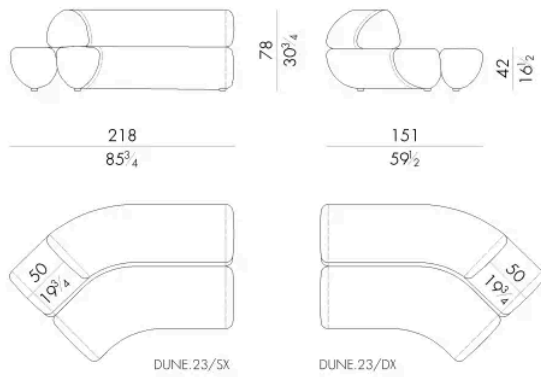

Modular element

142 W x 120 D x 78 H cm

DUNE.14

Modular element

167 W x 120 D x 78 H cm

DUNE.14/SX - DUNE.14/DX

Modular element

167Wx120Dx78H cm

DUNE.15

Modular element

192Wx120Dx78H cm

DUNE.15/SX - DUNE.15/DX

Modular element

192 W x 120 D x 78 H cm

DUNE.21

Modular element

178 W x 136 D x 78 H cm

DUNE.22/SX - DUNE.22/DX

Modular element

218 W x 151 D x 78 H cm

DUNE.23/SX - DUNE.23/DX

Modular element

218 W x 151 D x 78 H cm

DUNE.24/SX - DUNE.24/DX

Modular element

218 Wx151 Dx78 H cm

DUNE.31

Modular element

151 Wx151 Dx78 H cm