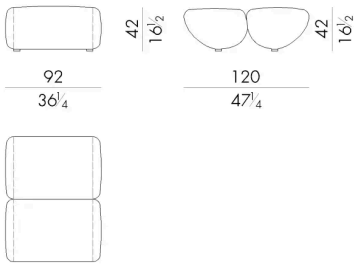

# 尺寸

## DUNE . 01

Modular element

92 W x 120 D x 42 H cm

## DUNE . 12

Modular element

117 W x 120 D x 78 H cm

178 W x 136 D x 78 H cm

**DUNE.22/SX - DUNE.22/DX**

Modular element

218 W x 151 D x 78 H cm

**DUNE.23/SX - DUNE.23/DX**

Modular element

218 W x 151 D x 78 H cm

**DUNE.24/SX - DUNE.24/DX**