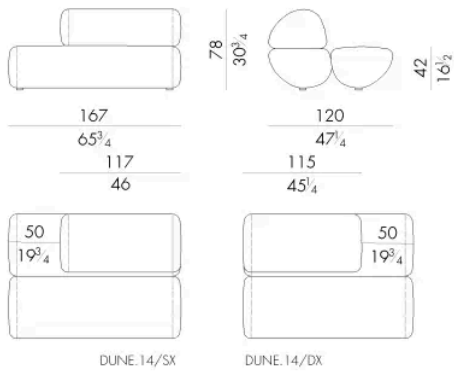

92 W x 120 D x 78 H cm

DUNE . 12

Modular element

117 W x 120 D x 78 H cm

DUNE . 13

Modular element

142 W x 120 D x 78 H cm

DUNE.13/SX - DUNE.13/DX

Modular element

142 W x 120 D x 78 H cm

DUNE.14

Modular element

167 W x 120 D x 78 H cm

DUNE.14/SX - DUNE.14/DX

Modular element

167Wx120Dx78H cm

DUNE.15

Modular element

192Wx120Dx78H cm

DUNE.15/SX - DUNE.15/DX

Modular element

192 W x 120 D x 78 H cm

DUNE.21

Modular element

178 W x 136 D x 78 H cm

DUNE.22/SX - DUNE.22/DX

Modular element

218 W x 151 D x 78 H cm

DUNE.23/SX - DUNE.23/DX

Modular element

218 W x 151 D x 78 H cm

DUNE.24/SX - DUNE.24/DX