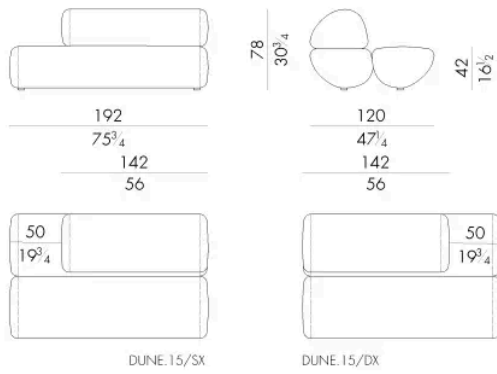

92 W x 120 D x 78 H cm

DUNE . 12

Modular element

117 W x 120 D x 78 H cm

DUNE . 13

Modular element

142 W x 120 D x 78 H cm

DUNE.13/SX - DUNE.13/DX

Modular element

142 W x 120 D x 78 H cm

DUNE.14

Modular element

167 W x 120 D x 78 H cm

DUNE.14/SX - DUNE.14/DX

Modular element

167Wx120Dx78H cm

DUNE.15

Modular element

192Wx120Dx78H cm

DUNE.15/SX - DUNE.15/DX

Modular element

192 W x 120 D x 78 H cm

DUNE.21

Modular element

178 W x 136 D x 78 H cm

DUNE.22/SX - DUNE.22/DX

Modular element

218 W x 151 D x 78 H cm

DUNE.23/SX - DUNE.23/DX

Modular element

218 W x 151 D x 78 H cm

DUNE.24/SX - DUNE.24/DX