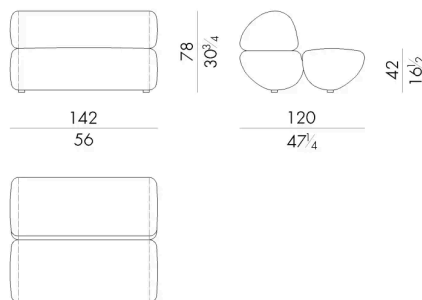

92 W x 120 D x 78 H cm

DUNE . 12

Modular element

117 W x 120 D x 78 H cm

DUNE . 13

Modular element

142 W x 120 D x 78 H cm

DUNE.13/SX - DUNE.13/DX

Modular element

142 W x 120 D x 78 H cm

DUNE.14

Modular element

167 W x 120 D x 78 H cm

DUNE.14/SX - DUNE.14/DX

Modular element

167Wx120 Dx78 H cm

DUNE.15

Modular element

192Wx120 Dx78 H cm

DUNE.15/SX - DUNE.15/DX

Modular element

192 W x 120 D x 78 H cm

DUNE.21

Modular element

178 W x 136 D x 78 H cm

DUNE.22/SX - DUNE.22/DX

Modular element

218 W x 151 D x 78 H cm

DUNE.23/SX - DUNE.23/DX

Modular element

218 W x 151 D x 78 H cm

DUNE.24/SX - DUNE.24/DX