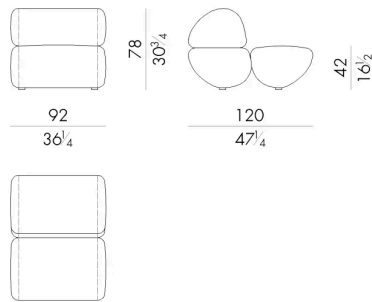

92 W x 120 D x 78 H cm

DUNE . 12

Modular element

117 W x 120 D x 78 H cm

DUNE . 13

Modular element

142 W x 120 D x 78 H cm

DUNE.13/SX - DUNE.13/DX

Modular element

142 W x 120 D x 78 H cm

DUNE.14

Modular element

167 W x 120 D x 78 H cm

DUNE.14/SX - DUNE.14/DX

Modular element

167Wx120Dx78H cm

DUNE.15

Modular element

192Wx120Dx78H cm

DUNE.15/SX - DUNE.15/DX

Modular element

192 W x 120 D x 78 H cm

DUNE.21

Modular element

178 W x 136 D x 78 H cm

DUNE.22/SX - DUNE.22/DX

Modular element

218 W x 151 D x 78 H cm

DUNE.23/SX - DUNE.23/DX

Modular element

218 W x 151 D x 78 H cm

DUNE.24/SX - DUNE.24/DX