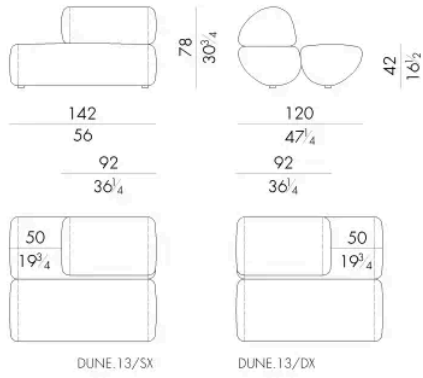

92 W x 120 D x 78 H cm

DUNE . 12

Modular element

117 W x 120 D x 78 H cm

DUNE . 13

Modular element

142 W x 120 D x 78 H cm

DUNE.13/SX - DUNE.13/DX

Modular element

142 W x 120 D x 78 H cm

DUNE.14

Modular element

167 W x 120 D x 78 H cm

DUNE.14/SX - DUNE.14/DX

Modular element

167Wx120Dx78H cm

DUNE.15

Modular element

192Wx120Dx78H cm

DUNE.15/SX - DUNE.15/DX

Modular element

192 W x 120 D x 78 H cm

DUNE.21

Modular element

178 W x 136 D x 78 H cm

DUNE.22/SX - DUNE.22/DX

Modular element

218 W x 151 D x 78 H cm

DUNE.23/SX - DUNE.23/DX

Modular element

218 W x 151 D x 78 H cm

DUNE.24/SX - DUNE.24/DX