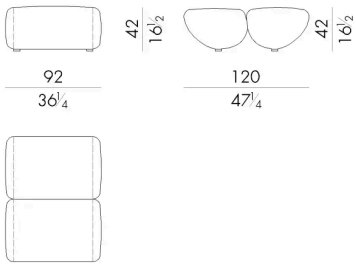

尺寸

DUNE . 01

Modular element

92 W x 120 D x 42 H cm