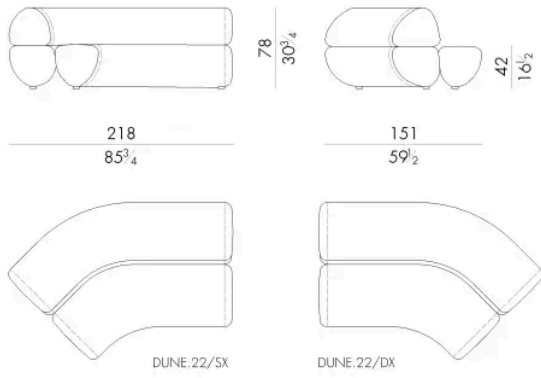

92 W x 120 D x 78 H cm

DUNE . 12

Modular element

117 W x 120 D x 78 H cm

DUNE . 13

Modular element

142 W x 120 D x 78 H cm

DUNE.13/SX - DUNE.13/DX

Modular element

142 W x 120 D x 78 H cm

DUNE.14

Modular element

167 W x 120 D x 78 H cm

DUNE.14/SX - DUNE.14/DX

Modular element

167Wx120Dx78H cm

DUNE.15

Modular element

192Wx120Dx78H cm

DUNE.15/SX - DUNE.15/DX

Modular element

192 W x 120 D x 78 H cm

DUNE.21

Modular element

178 W x 136 D x 78 H cm

DUNE.22/SX - DUNE.22/DX

Modular element

218 W x 151 D x 78 H cm

DUNE.23/SX - DUNE.23/DX

Modular element

218 W x 151 D x 78 H cm

DUNE.24/SX - DUNE.24/DX