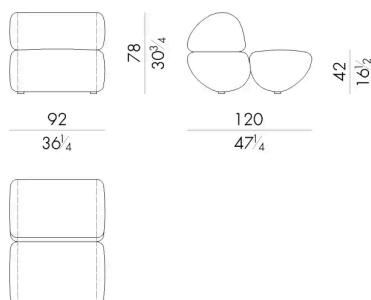

92 W x 120 D x 78 H cm

DUNE . 12

Modular element

117 W x 120 D x 78 H cm

DUNE . 13

Modular element

142 W x 120 D x 78 H cm

DUNE.13/SX - DUNE.13/DX

Modular element

142 W x 120 D x 78 H cm

DUNE.14

Modular element

167 W x 120 D x 78 H cm

DUNE.14/SX - DUNE.14/DX

Modular element

167Wx120 Dx78 H cm

DUNE.15

Modular element

192Wx120 Dx78 H cm

DUNE.15/SX - DUNE.15/DX

Modular element

192 W x 120 D x 78 H cm

DUNE.21

Modular element

178 W x 136 D x 78 H cm

DUNE.22/SX - DUNE.22/DX

Modular element

218 W x 151 D x 78 H cm

DUNE.23/SX - DUNE.23/DX

Modular element

218 W x 151 D x 78 H cm

DUNE.24/SX - DUNE.24/DX