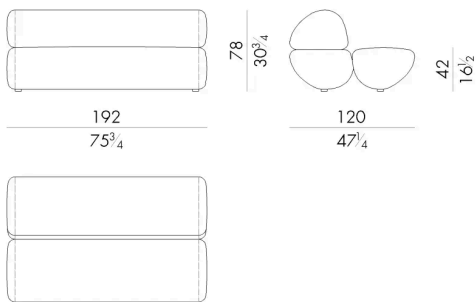

92 W x 120 D x 78 H cm

DUNE . 12

Modular element

117 W x 120 D x 78 H cm

DUNE . 13

Modular element

142 W x 120 D x 78 H cm

DUNE.13/SX - DUNE.13/DX

Modular element

142 W x 120 D x 78 H cm

DUNE.14

Modular element

167 W x 120 D x 78 H cm

DUNE.14/SX - DUNE.14/DX

Modular element

167Wx120 Dx78 H cm

DUNE.15

Modular element

192Wx120 Dx78 H cm

DUNE.15/SX - DUNE.15/DX

Modular element

192 W x 120 D x 78 H cm

DUNE.21

Modular element

178 W x 136 D x 78 H cm

DUNE.22/SX - DUNE.22/DX

Modular element

218 W x 151 D x 78 H cm

DUNE.23/SX - DUNE.23/DX

Modular element

218 W x 151 D x 78 H cm

DUNE.24/SX - DUNE.24/DX