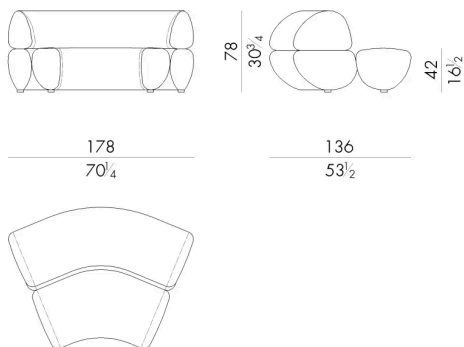

DUNE.21

Modular element

178 W x 136 D x 78 H cm