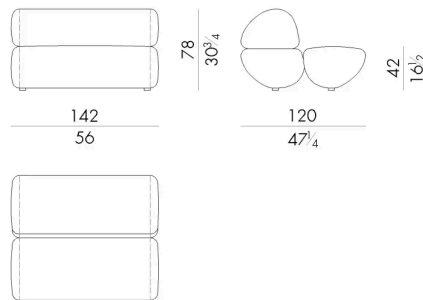

# 尺寸

## DUNE . 11

Modular element

92 W x 120 D x 78 H cm

## DUNE . 12

Modular element

117 W x 120 D x 78 H cm

## DUNE . 13

Modular element

142 W x 120 D x 78 H cm

**DUNE.13/SX - DUNE.13/DX**

Modular element

142 W x 120 D x 78 H cm

**DUNE.14**

Modular element