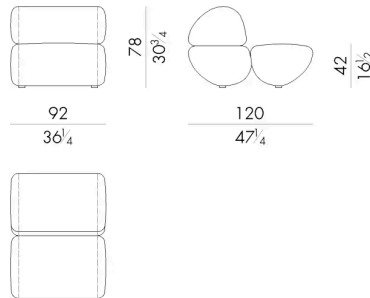

# 尺寸

## DUNE . 01

Modular element

92 W x 120 D x 42 H cm

## DUNE . 11

Modular element

92 W x 120 D x 78 H cm

178 W x 136 D x 78 H cm

**DUNE.22/SX - DUNE.22/DX**

Modular element

218 W x 151 D x 78 H cm

**DUNE.23/SX - DUNE.23/DX**

Modular element

218 W x 151 D x 78 H cm

**DUNE.24/SX - DUNE.24/DX**