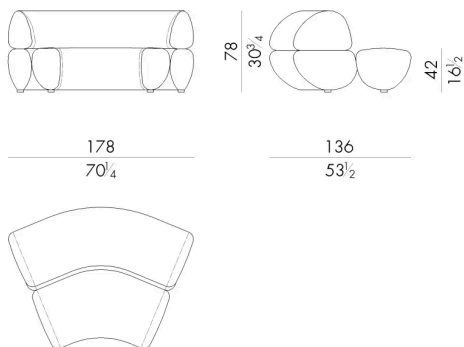

92 W x 120 D x 78 H cm

DUNE . 12

Modular element

117 W x 120 D x 78 H cm

DUNE . 13

Modular element

142 W x 120 D x 78 H cm

DUNE.13/SX - DUNE.13/DX

Modular element

142 W x 120 D x 78 H cm

DUNE.14

Modular element

167 W x 120 D x 78 H cm

DUNE.14/SX - DUNE.14/DX

Modular element

167Wx120Dx78H cm

DUNE.15

Modular element

192Wx120Dx78H cm

DUNE.15/SX - DUNE.15/DX

Modular element

192 W x 120 D x 78 H cm

DUNE.21

Modular element

178 W x 136 D x 78 H cm

DUNE.22/SX - DUNE.22/DX

Modular element

218 W x 151 D x 78 H cm

DUNE.23/SX - DUNE.23/DX

Modular element

218 W x 151 D x 78 H cm

DUNE.24/SX - DUNE.24/DX