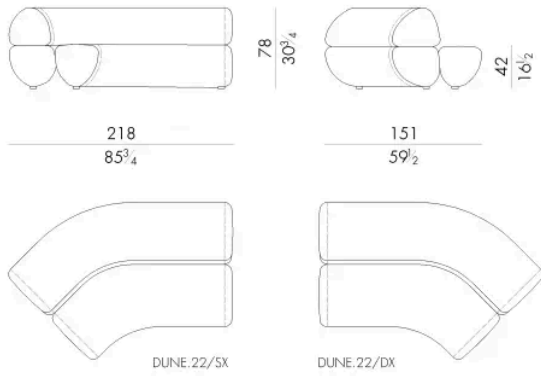

92 W x 120 D x 78 H cm

DUNE . 12

Modular element

117 W x 120 D x 78 H cm

DUNE . 13

Modular element

142 W x 120 D x 78 H cm

DUNE.13/SX - DUNE.13/DX

Modular element

142 W x 120 D x 78 H cm

DUNE.14

Modular element

167 W x 120 D x 78 H cm

DUNE.14/SX - DUNE.14/DX

Modular element

167Wx120 Dx78 H cm

DUNE.15

Modular element

192Wx120 Dx78 H cm

DUNE.15/SX - DUNE.15/DX

Modular element

192 W x 120 D x 78 H cm

DUNE.21

Modular element

178 W x 136 D x 78 H cm

DUNE.22/SX - DUNE.22/DX

Modular element

218 W x 151 D x 78 H cm

DUNE.23/SX - DUNE.23/DX

Modular element

218 W x 151 D x 78 H cm

DUNE.24/SX - DUNE.24/DX