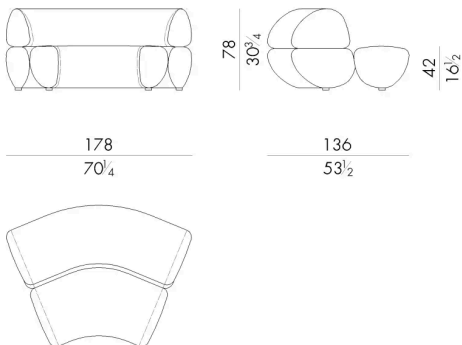

92 W x 120 D x 78 H cm

DUNE . 12

Modular element

117 W x 120 D x 78 H cm

DUNE . 13

Modular element

142 W x 120 D x 78 H cm

DUNE.13/SX - DUNE.13/DX

Modular element

142 W x 120 D x 78 H cm

DUNE.14

Modular element

167 W x 120 D x 78 H cm

DUNE.14/SX - DUNE.14/DX

Modular element

167Wx120 Dx78 H cm

DUNE.15

Modular element

192Wx120 Dx78 H cm

DUNE.15/SX - DUNE.15/DX

Modular element

192 W x 120 D x 78 H cm

DUNE.21

Modular element

178 W x 136 D x 78 H cm

DUNE.22/SX - DUNE.22/DX

Modular element

218 W x 151 D x 78 H cm

DUNE.23/SX - DUNE.23/DX

Modular element

218 W x 151 D x 78 H cm

DUNE.24/SX - DUNE.24/DX