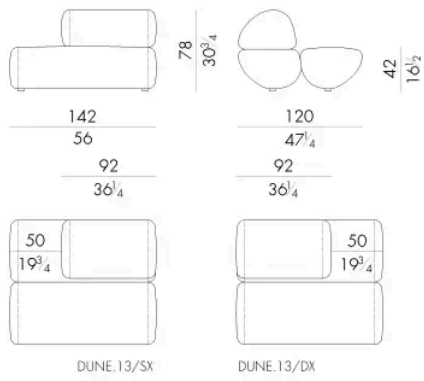

# 尺寸

## DUNE . 12

Modular element

117 W x 120 D x 78 H cm

## DUNE . 13

Modular element

142 W x 120 D x 78 H cm

**DUNE.13/SX - DUNE.13/DX**

Modular element

142 W x 120 D x 78 H cm

**DUNE.14**

Modular element

167 W x 120 D x 78 H cm