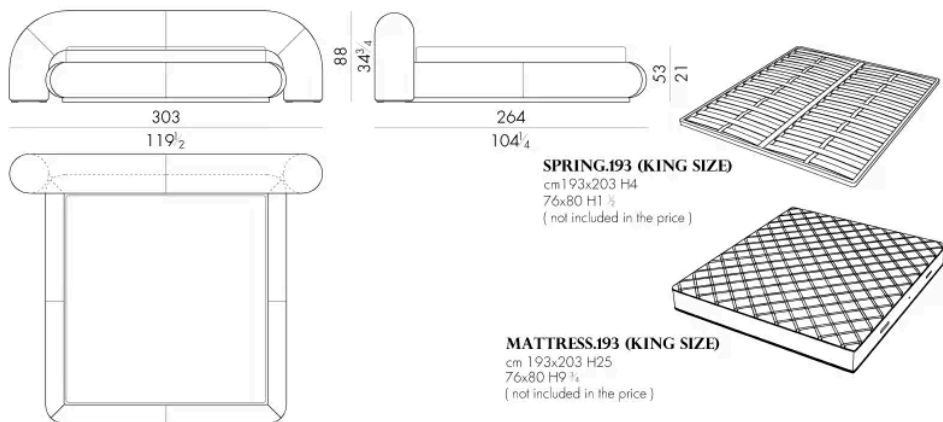

在每个房间的中心，Snap 床都是挑战传统设计标准的大胆杰作。当它被摆放在氛围的中心时，它的圆形造型成为了无可争议的主角，它的魅力得到了最大程度的体现。强烈而独特的设计吸引着人们的眼球，并以其独创性脱颖而出。圆形结构围绕床身延伸，在床头板上形成一个蜿蜒的拱形。床垫可全部采用优质织物或皮革装饰。无明显缝线的内饰更显优雅精致。床头柜 Snap 的形状与床头板的曲线完美契合，使整张床和谐统一。

尺寸

SNAP. 5153

Bed

263 W x 264 D x 88 H cm

SNAP. 5160

Bed

270 W x 261 D x 88 H cm

SNAP. 5180

Bed

290 W x 261 D x 88 H cm

SNAP. 5193

Bed

303 W x 264 D x 88 H cm

SNAP.5200

Bed

生成: 15/06/2026

310 W x 261 D x 88 H cm

HESSENTIA