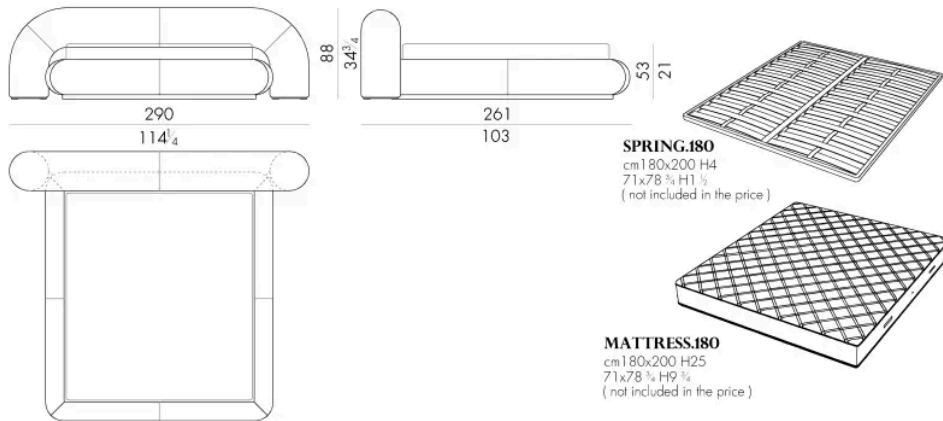

在每个房间的中心，Snap 床都是挑战传统设计标准的大胆杰作。当它被摆放在氛围的中心时，它的圆形造型成为了无可争议的主角，它的魅力得到了最大程度的体现。强烈而独特的设计吸引着人们的眼球，并以其独创性脱颖而出。圆形结构围绕床身延伸，在床头板上形成一个蜿蜒的拱形。床垫可全部采用优质织物或皮革装饰。无明显缝线的内饰更显优雅精致。床头柜 Snap 的形状与床头板的曲线完美契合，使整张床和谐统一。

尺寸

SNAP. 5153

Bed

263 W x 264 D x 88 H cm

SNAP. 5160

Bed

270 W x 261 D x 88 H cm

SNAP. 5180

Bed

290 W x 261 D x 88 H cm

SNAP. 5193

Bed

303 W x 264 D x 88 H cm

SNAP.5200

Bed

生成: 06/07/2026

310 W x 261 D x 88 H cm

HESSENTIA