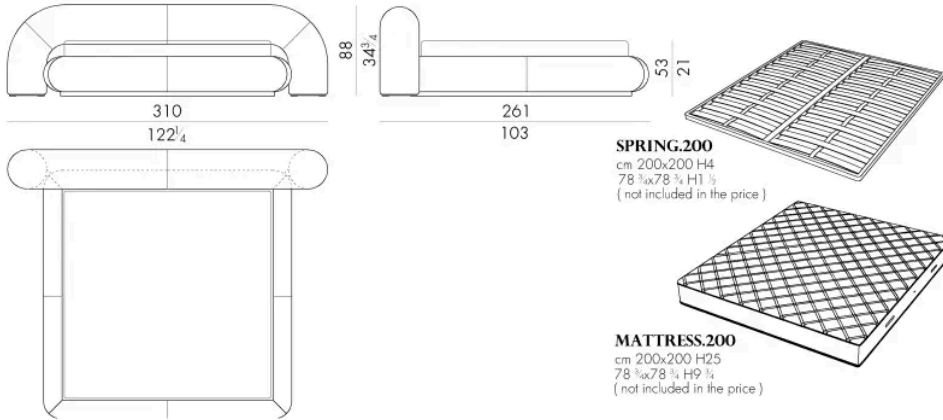

Bed

263 W x 264 D x 88 H cm

SNAP. 5160

Bed

270 W x 261 D x 88 H cm

SNAP. 5180

Bed

290 W x 261 D x 88 H cm

SNAP. 5193

Bed

303 W x 264 D x 88 H cm

SNAP.5200

Bed

生成: 06/07/2026

310 W x 261 D x 88 H cm

HESSENTIA