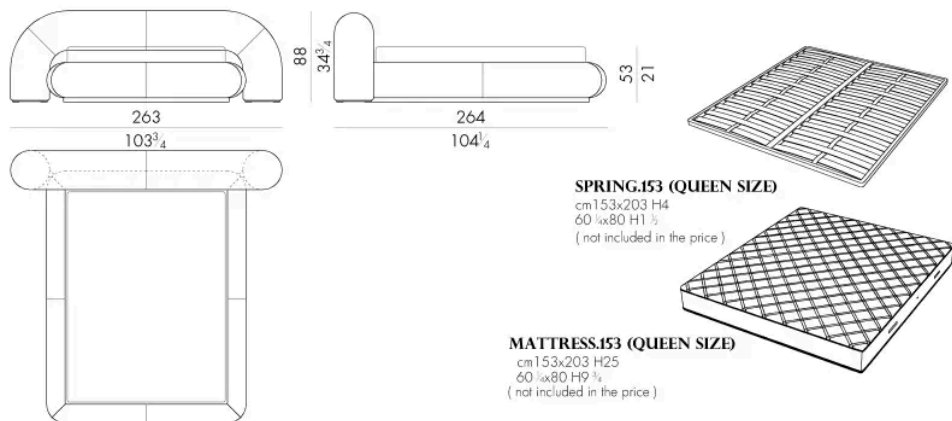

在每个房间的中心，Snap 床都是挑战传统设计标准的大胆杰作。当它被摆放在氛围的中心时，它的圆形造型成为了无可争议的主角，它的魅力得到了最大程度的体现。强烈而独特的设计吸引着人们的眼球，并以其独创性脱颖而出。圆形结构围绕床身延伸，在床头板上形成一个蜿蜒的拱形。床垫可全部采用优质织物或皮革装饰。无明显缝线的内饰更显优雅精致。床头柜 Snap 的形状与床头板的曲线完美契合，使整张床和谐统一。

尺寸

SNAP. 5153

Bed

263 W x 264 D x 88 H cm

SNAP. 5160

Bed

270 W x 261 D x 88 H cm

SNAP. 5180

Bed

290 W x 261 D x 88 H cm

SNAP. 5193

Bed

303 W x 264 D x 88 H cm

SNAP.5200

Bed

生成: 06/07/2026

310 W x 261 D x 88 H cm

HESSENTIA