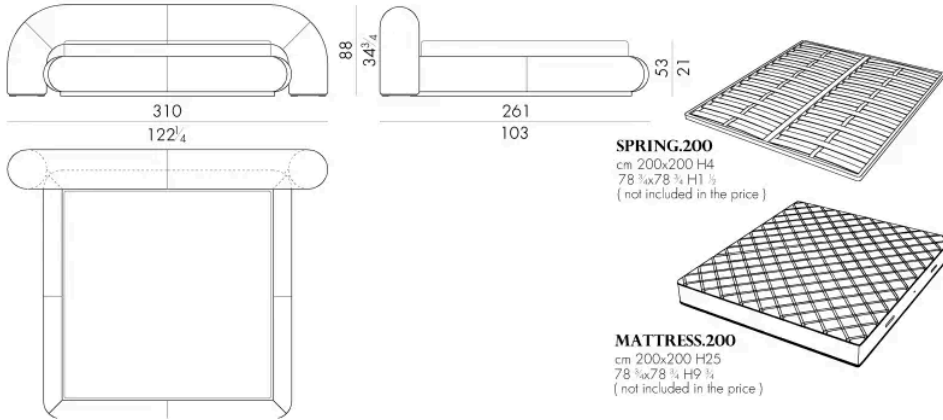

Bed

263 W x 264 D x 88 H cm

SNAP. 5160

Bed

270 W x 261 D x 88 H cm

SNAP. 5180

Bed

290 W x 261 D x 88 H cm

SNAP. 5193

Bed

303 W x 264 D x 88 H cm

SNAP.5200

Bed

生成: 15/06/2026

310 W x 261 D x 88 H cm

HESSENTIA