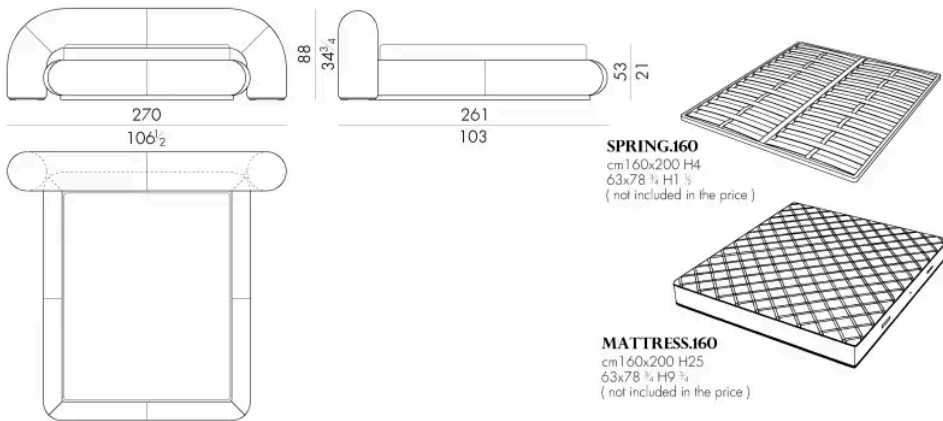

在每个房间的中心，Snap 床都是挑战传统设计标准的大胆杰作。当它被摆放在氛围的中心时，它的圆形造型成为了无可争议的主角，它的魅力得到了最大程度的体现。强烈而独特的设计吸引着人们的眼球，并以其独创性脱颖而出。圆形结构围绕床身延伸，在床头板上形成一个蜿蜒的拱形。床垫可全部采用优质织物或皮革装饰。无明显缝线的内饰更显优雅精致。床头柜 Snap 的形状与床头板的曲线完美契合，使整张床和谐统一。

尺寸

SNAP. 5153

Bed

263 W x 264 D x 88 H cm

SNAP. 5160

Bed

270 W x 261 D x 88 H cm

SNAP. 5180

Bed

290 W x 261 D x 88 H cm

SNAP. 5193

Bed

303 W x 264 D x 88 H cm

SNAP.5200

Bed

生成: 15/06/2026

310 W x 261 D x 88 H cm

HESSENTIA