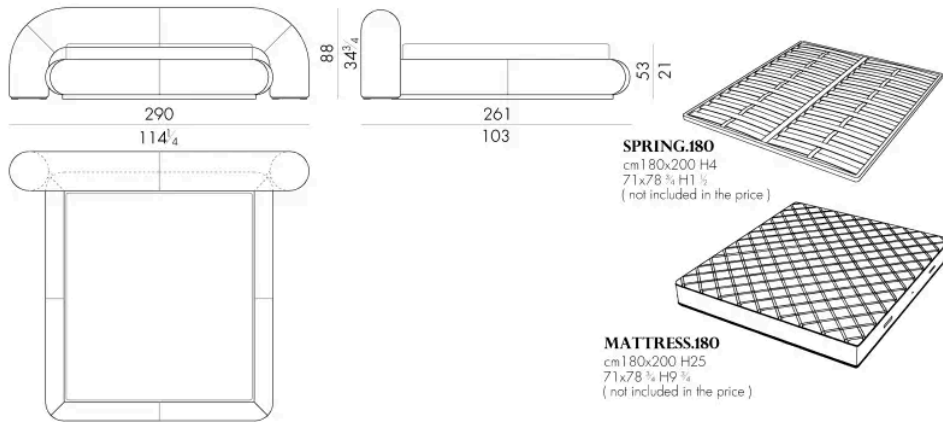

在每个房间的中心，Snap 床都是挑战传统设计标准的大胆杰作。当它被摆放在氛围的中心时，它的圆形造型成为了无可争议的主角，它的魅力得到了最大程度的体现。强烈而独特的设计吸引着人们的眼球，并以其独创性脱颖而出。圆形结构围绕床身延伸，在床头板上形成一个蜿蜒的拱形。床垫可全部采用优质织物或皮革装饰。无明显缝线的内饰更显优雅精致。床头柜 Snap 的形状与床头板的曲线完美契合，使整张床和谐统一。

尺寸

SNAP. 5153

Bed

263 W x 264 D x 88 H cm

SNAP. 5160

Bed

270 W x 261 D x 88 H cm

SNAP. 5180

Bed

290 W x 261 D x 88 H cm

SNAP. 5193

Bed

303 W x 264 D x 88 H cm

SNAP.5200

Bed

生成: 15/06/2026

310 W x 261 D x 88 H cm

HESSENTIA