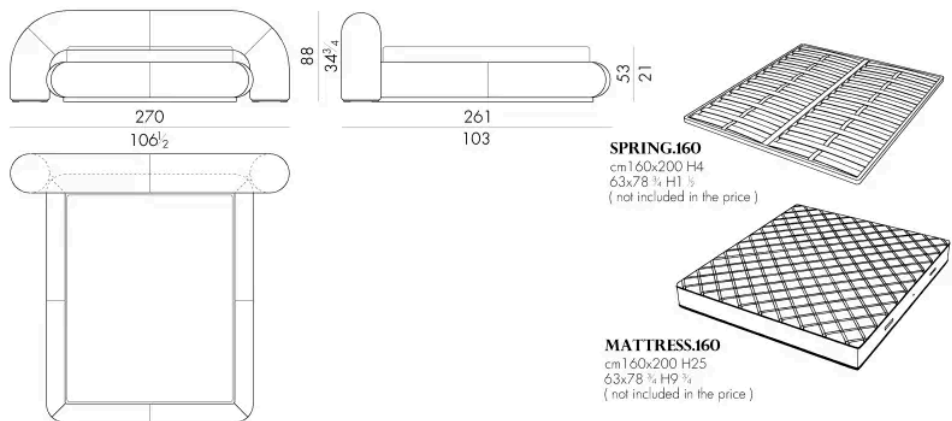

在每个房间的中心，Snap 床都是挑战传统设计标准的大胆杰作。当它被摆放在氛围的中心时，它的圆形造型成为了无可争议的主角，它的魅力得到了最大程度的体现。强烈而独特的设计吸引着人们的眼球，并以其独创性脱颖而出。圆形结构围绕床身延伸，在床头板上形成一个蜿蜒的拱形。床垫可全部采用优质织物或皮革装饰。无明显缝线的内饰更显优雅精致。床头柜 Snap 的形状与床头板的曲线完美契合，使整张床和谐统一。

尺寸

SNAP. 5153

Bed

263 W x 264 D x 88 H cm

SNAP. 5160

Bed

270 W x 261 D x 88 H cm

SNAP. 5180

Bed

290 W x 261 D x 88 H cm

SNAP. 5193

Bed

303 W x 264 D x 88 H cm

SNAP.5200

Bed

生成: 06/07/2026

310 W x 261 D x 88 H cm

HESSENTIA