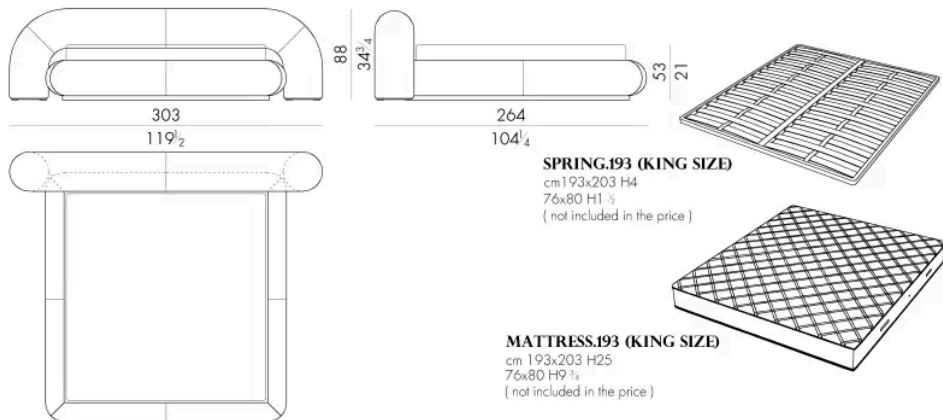

在每个房间的中心，Snap 床都是挑战传统设计标准的大胆杰作。当它被摆放在氛围的中心时，它的圆形造型成为了无可争议的主角，它的魅力得到了最大程度的体现。强烈而独特的设计吸引着人们的眼球，并以其独创性脱颖而出。圆形结构围绕床身延伸，在床头板上形成一个蜿蜒的拱形。床垫可全部采用优质织物或皮革装饰。无明显缝线的内饰更显优雅精致。床头柜 Snap 的形状与床头板的曲线完美契合，使整张床和谐统一。

尺寸

SNAP. 5153

Bed

263 W x 264 D x 88 H cm

SNAP. 5160

Bed

270 W x 261 D x 88 H cm

SNAP. 5180

Bed

290 W x 261 D x 88 H cm

SNAP. 5193

Bed

303 W x 264 D x 88 H cm

SNAP.5200

Bed

生成: 06/07/2026

310 W x 261 D x 88 H cm

HESSENTIA