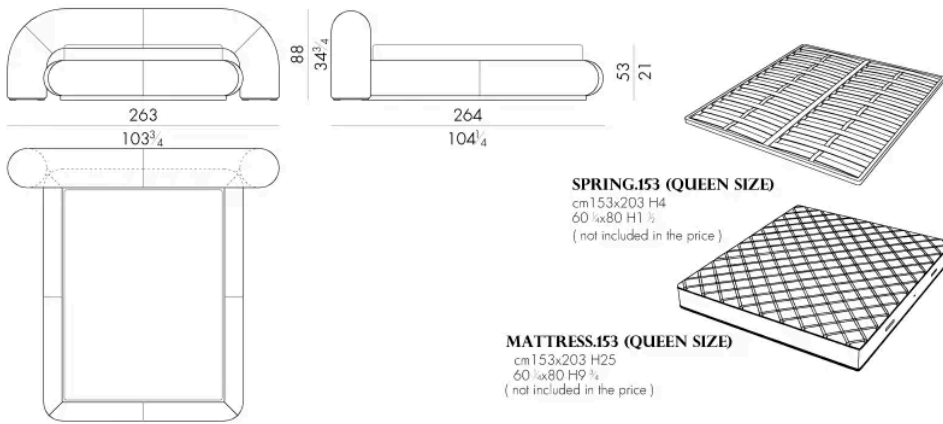

在每个房间的中心，Snap 床都是挑战传统设计标准的大胆杰作。当它被摆放在氛围的中心时，它的圆形造型成为了无可争议的主角，它的魅力得到了最大程度的体现。强烈而独特的设计吸引着人们的眼球，并以其独创性脱颖而出。圆形结构围绕床身延伸，在床头板上形成一个蜿蜒的拱形。床垫可全部采用优质织物或皮革装饰。无明显缝线的内饰更显优雅精致。床头柜 Snap 的形状与床头板的曲线完美契合，使整张床和谐统一。

尺寸

SNAP. 5153

Bed

263 W x 264 D x 88 H cm

SNAP. 5160

Bed

270 W x 261 D x 88 H cm

SNAP. 5180

Bed

290 W x 261 D x 88 H cm

SNAP. 5193

Bed

303 W x 264 D x 88 H cm

SNAP.5200

Bed

生成: 15/06/2026

310 W x 261 D x 88 H cm

HESSENTIA