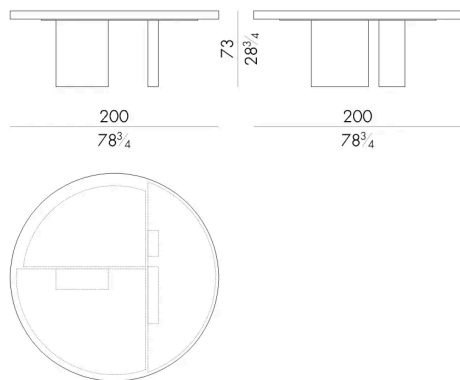

# 尺寸

## DEXTER . 5180

Table

DIAM. 180x73 Hcm

## DEXTER . 5200

Table

DIAM. 200x73 Hcm

## DEXTER . 5200 / B

Table

DIAM. 200x73 Hcm