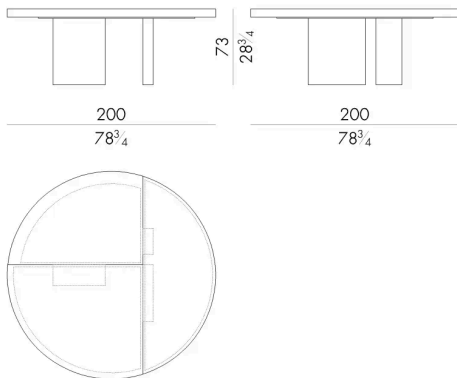

Dexter 是一款圆桌，它通过三维设计手法将色彩转化为实体，从而增强了其动态美感。这款作品源于对传统工艺的持续探索：桌面采用复杂的树脂浇铸工艺精心打造而成。

最终呈现的是一件兼具雕塑感与几何美学的作品，气质优雅，能够营造出随视角变化而变幻的光影与折射效果。

尺寸

DEXTER . 5160

Table

DIAM. 160 x 73 H cm

DEXTER . 5180

Table

DIAM. 180 x 73 H cm

DEXTER . 5200

Table

DIAM. 200 x 73 H cm

DEXTER . 5200 / B

Table

DIAM. 200 x 73 H cm