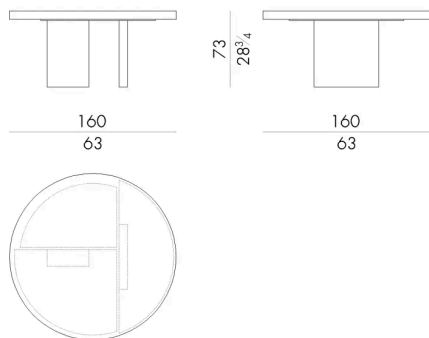

# 尺寸

## DEXTER . 5160

Table

DIAM. 160x73 Hcm

## DEXTER . 5180

Table

DIAM. 180x73 Hcm

## DEXTER . 5200 / B

Table

DIAM. 200x73 Hcm