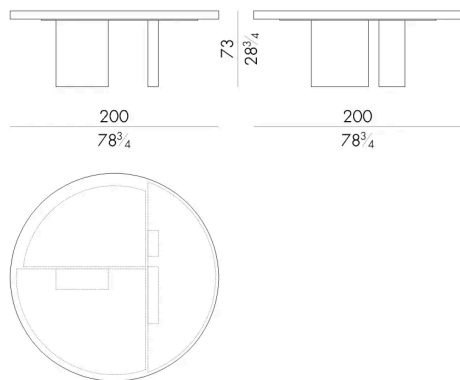

DEXTER . 5200

Table

DIAM. 200x73 Hcm