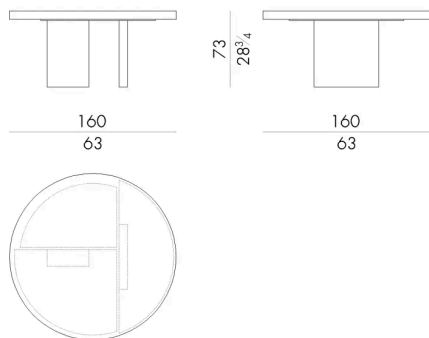

尺寸

DEXTER . 5160

Table

DIAM. 160x73 Hcm