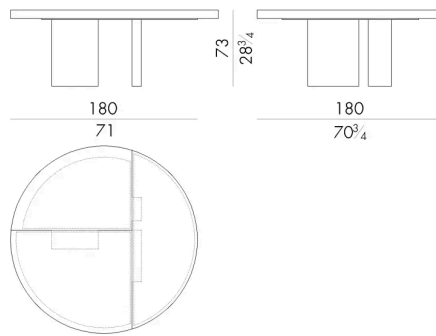

Dexter 是一款圆桌，它通过三维设计手法将色彩转化为实体，从而增强了其动态美感。这款作品源于对传统工艺的持续探索：桌面采用复杂的树脂浇铸工艺精心打造而成。

最终呈现的是一件兼具雕塑感与几何美学的作品，气质优雅，能够营造出随视角变化而变幻的光影与折射效果。

尺寸

DEXTER . 5160

Table

DIAM. 160 x 73 H cm

DEXTER . 5180

Table

DIAM. 180 x 73 H cm

DEXTER . 5200

Table

DIAM. 200 x 73 H cm

DEXTER . 5200 / B

Table

DIAM. 200 x 73 H cm