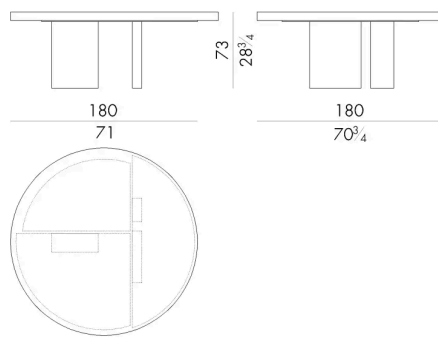

# 尺寸

## DEXTER . 5160

Table

DIAM. 160x73 Hcm

## DEXTER . 5180

Table

DIAM. 180x73 Hcm

## DEXTER . 5200

Table

DIAM. 200x73 Hcm