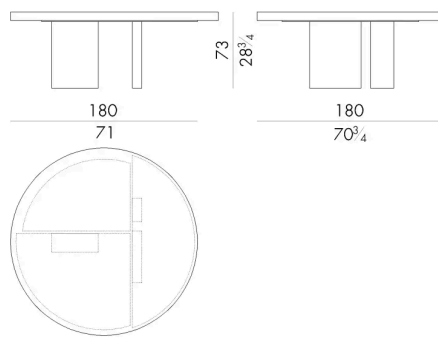

DEXTER . 5180

Table

DIAM. 180x73 Hcm