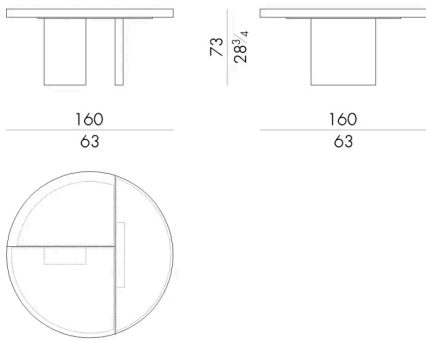

Dexter 是一款圆桌，它通过三维设计手法将色彩转化为实体，从而增强了其动态美感。这款作品源于对传统工艺的持续探索：桌面采用复杂的树脂浇铸工艺精心打造而成。

最终呈现的是一件兼具雕塑感与几何美学的作品，气质优雅，能够营造出随视角变化而变幻的光影与折射效果。

尺寸

DEXTER . 5160

Table

DIAM. 160 x 73 H cm

DEXTER . 5180

Table

DIAM. 180 x 73 H cm

DEXTER . 5200

Table

DIAM. 200 x 73 H cm

DEXTER . 5200 / B

Table

DIAM. 200 x 73 H cm