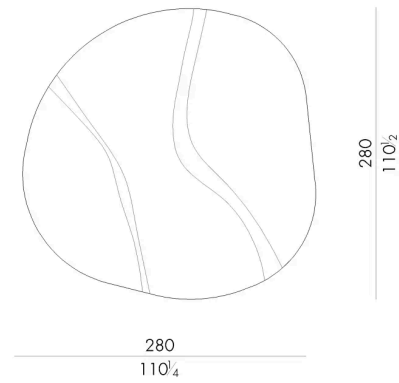

# 尺寸

生成: 17/04/2026

**GEA.220220/N**

Rug

220 W x 220 D cm

**GEA.280280/G**

Rug

280 W x 280 D cm

**GEA.280280/GS**

Rug

280 W x 280 D cm

**GEA.280280/R**

Rug

280 W x 280 D cm

**GEA.280280/S**

Rug

280 W x 280 D cm

**GEA.280280/V**

Rug

280 W x 280 D cm

**GEA.390190/GS**

Rug

390 W x 190 D cm

**GEA.390190/V**

Rug

390 W x 190 D cm