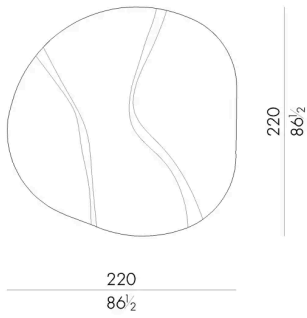

# 尺寸

生成: 17/04/2026

**GEA.220220/N**

Rug

220 W x 220 D cm

**GEA.280280/G**

Rug

280 W x 280 D cm

**GEA.280280/GS**

Rug

280 W x 280 D cm

**GEA.280280/R**

Rug

280 W x 280 D cm

**GEA.280280/S**

Rug

280 W x 280 D cm

**GEA.280280/V**

Rug

280 W x 280 D cm

**GEA.390190/GS**

Rug

390 W x 190 D cm

**GEA.390190/V**

Rug

390 W x 190 D cm