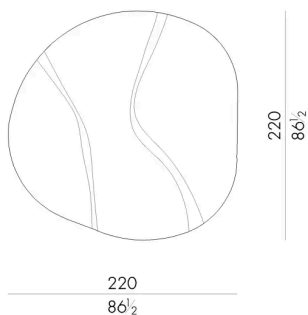

尺寸

GEA.220220/N

Rug

220 W x 220 D cm

GEA.280280/G

Rug

280 W x 280 D cm

GEA.280280/GS

Rug

280 W x 280 D cm

GEA.280280/R

Rug

280 W x 280 D cm

GEA.280280/S

Rug

280 W x 280 D cm

GEA.280280/V

Rug

280 W x 280 D cm

GEA.390190/GS

Rug

390 W x 190 D cm

GEA.390190/V

Rug

390 W x 190 D cm