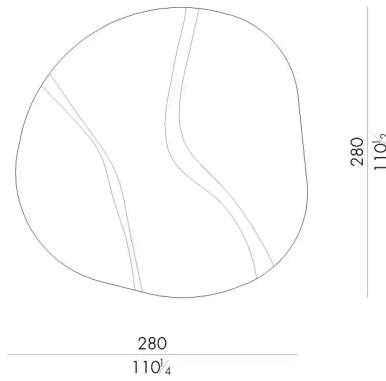

尺寸

GEA.220220/N

Rug

220 W x 220 D cm

GEA.280280/G

Rug

280 W x 280 D cm

GEA.280280/GS

Rug

280 W x 280 D cm

GEA.280280/R

Rug

280 W x 280 D cm

GEA.280280/S

Rug

280 W x 280 D cm

GEA.280280/V

Rug

280 W x 280 D cm

GEA.390190/GS

Rug

390 W x 190 D cm

GEA.390190/V

Rug

390 W x 190 D cm