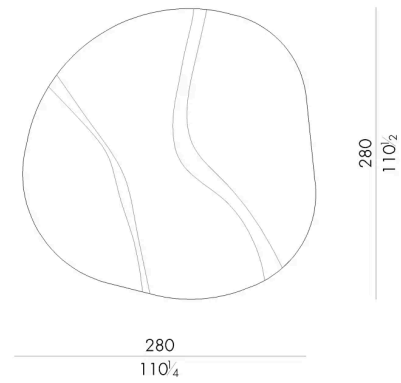

尺寸

GEA.220220/N

Rug

220 W x 220 D cm

GEA.280280/G

Rug

280 W x 280 D cm

GEA.280280/GS

Rug

280 W x 280 D cm

GEA.280280/R

Rug

280 W x 280 D cm

GEA.280280/S

Rug

280 W x 280 D cm

GEA.280280/V

Rug

280 W x 280 D cm

GEA.390190/GS

Rug

390 W x 190 D cm

GEA.390190/V

Rug

390 W x 190 D cm