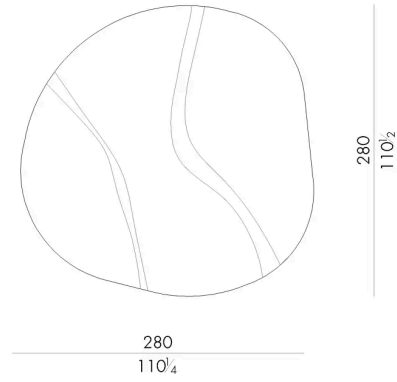

尺寸

GEA.220220/N

Rug

220 W x 220 D cm

GEA.280280/G

Rug

280 W x 280 D cm

GEA.280280/GS

Rug

280 W x 280 D cm

GEA.280280/R

Rug

280 W x 280 D cm

GEA.280280/S

Rug

280 W x 280 D cm

GEA.280280/V

Rug

280 W x 280 D cm

GEA.390190/GS

Rug

390 W x 190 D cm

GEA.390190/V

Rug

390 W x 190 D cm