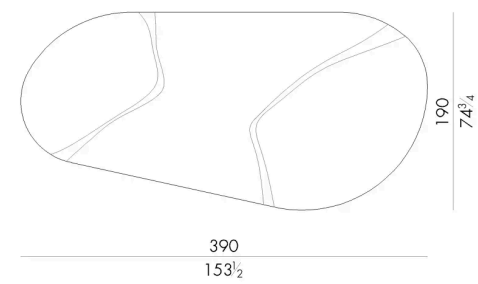

# 尺寸

生成: 17/04/2026

**GEA.220220/N**

Rug

220 W x 220 D cm

**GEA.280280/G**

Rug

280 W x 280 D cm

**GEA.280280/GS**

Rug

280 W x 280 D cm

**GEA.280280/R**

Rug

280 W x 280 D cm

**GEA.280280/S**

Rug

280 W x 280 D cm

**GEA.280280/V**

Rug

280 W x 280 D cm

**GEA.390190/GS**

Rug

390 W x 190 D cm

**GEA.390190/V**

Rug

390 W x 190 D cm