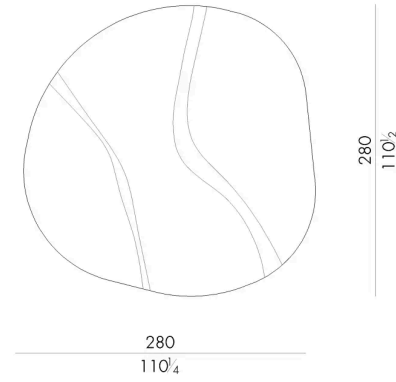

尺寸

GEA.220220/N

Rug

220 W x 220 D cm

GEA.280280/G

Rug

280 W x 280 D cm

GEA.280280/GS

Rug

280 W x 280 D cm

GEA.280280/R

Rug

280 W x 280 D cm

GEA.280280/S

Rug

280 W x 280 D cm

GEA.280280/V

Rug

280 W x 280 D cm

GEA.390190/GS

Rug

390 W x 190 D cm

GEA.390190/V

Rug

390 W x 190 D cm