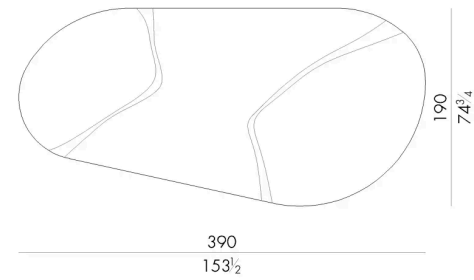

尺寸

GEA.220220/N

Rug

220 W x 220 D cm

GEA.280280/G

Rug

280 W x 280 D cm

GEA.280280/GS

Rug

280 W x 280 D cm

GEA.280280/R

Rug

280 W x 280 D cm

GEA.280280/S

Rug

280 W x 280 D cm

GEA.280280/V

Rug

280 W x 280 D cm

GEA.390190/GS

Rug

390 W x 190 D cm

GEA.390190/V

Rug

390 W x 190 D cm