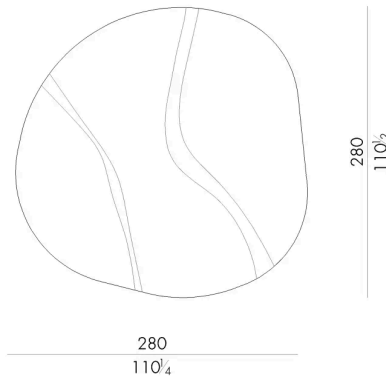

280 W x 280 D cm

GEA.280280/GS

Rug

280 W x 280 D cm

GEA.280280/R

Rug

280 W x 280 D cm

GEA.280280/S

Rug

280 W x 280 D cm

GEA.280280/V

Rug

280 W x 280 D cm

GEA.390190/GS

Rug

390 W x 190 D cm

GEA.390190/V

Rug

390 W x 190 D cm