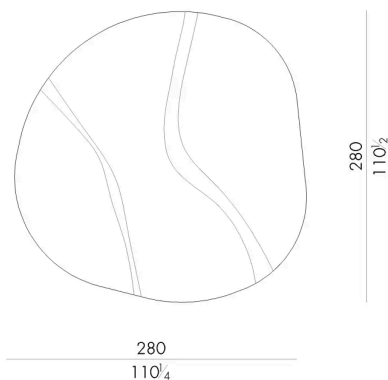

尺寸

GEA.220220/N

Rug

220 W x 220 D cm

GEA.280280/G

Rug

280 W x 280 D cm

GEA.280280/GS

Rug

280 W x 280 D cm

GEA.280280/R

Rug

280 W x 280 D cm

GEA.280280/S

Rug

280 W x 280 D cm

GEA.280280/V

Rug

280 W x 280 D cm

GEA.390190/GS

Rug

390 W x 190 D cm

GEA.390190/V

Rug

390 W x 190 D cm