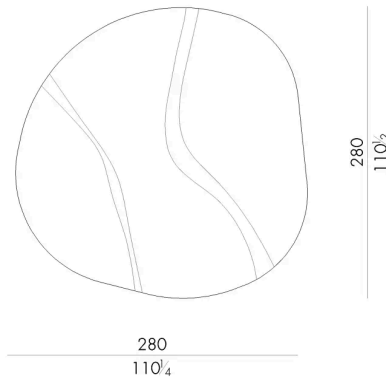

尺寸

GEA.220220/N

Rug

220 W x 220 D cm

GEA.280280/G

Rug

280 W x 280 D cm

GEA.280280/GS

Rug

280 W x 280 D cm

GEA.280280/R

Rug

280 W x 280 D cm

GEA.280280/S

Rug

280 W x 280 D cm

GEA.280280/V

Rug

280 W x 280 D cm

GEA.390190/GS

Rug

390 W x 190 D cm

GEA.390190/V

Rug

390 W x 190 D cm