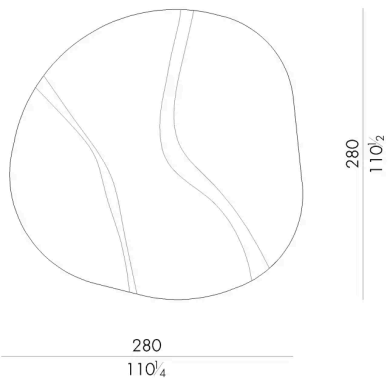

尺寸

GEA.220220/N

Rug

220 W x 220 D cm

GEA.280280/G

Rug

280 W x 280 D cm

GEA.280280/GS

Rug

280 W x 280 D cm

GEA.280280/R

Rug

280 W x 280 D cm

GEA.280280/S

Rug

280 W x 280 D cm

GEA.280280/V

Rug

280 W x 280 D cm

GEA.390190/GS

Rug

390 W x 190 D cm

GEA.390190/V

Rug

390 W x 190 D cm