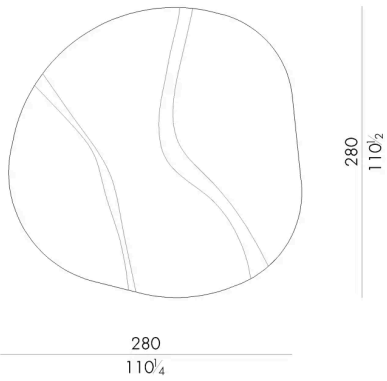

尺寸

GEA.220220/N

Rug

220 W x 220 D cm

GEA.280280/G

Rug

280 W x 280 D cm

GEA.280280/GS

Rug

280 W x 280 D cm

GEA.280280/R

Rug

280 W x 280 D cm

GEA.280280/S

Rug

280 W x 280 D cm

GEA.280280/V

Rug

280 W x 280 D cm

GEA.390190/GS

Rug

390 W x 190 D cm

GEA.390190/V

Rug

390 W x 190 D cm