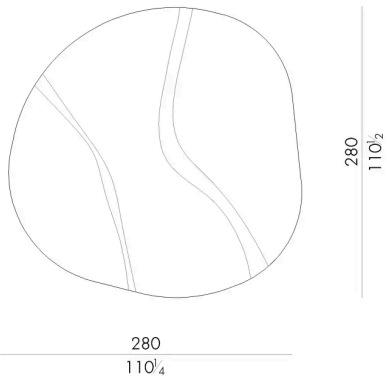

HESENTIA 可以根据您的项目需求对该产品进行定制。部分定制存在限制。

尺寸

生成: 06/07/2026

GEA.220220/N

Rug

220 W x 220 D cm

GEA.280280/G

Rug

280 W x 280 D cm

GEA.280280/GS

Rug

280 W x 280 D cm

GEA.280280/R

Rug

280 W x 280 D cm

GEA.280280/S

Rug

280 W x 280 D cm

GEA.280280/V

Rug

280 W x 280 D cm

GEA.390190/GS

Rug

390 W x 190 D cm

GEA.390190/V

Rug

390 W x 190 D cm