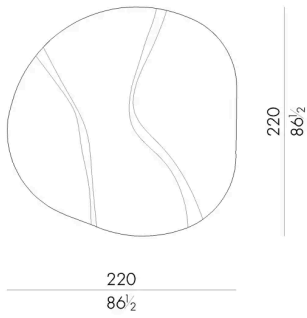

尺寸

GEA.220220/N

Rug

220 W x 220 D cm

GEA.280280/G

Rug

280 W x 280 D cm

GEA.280280/GS

Rug

280 W x 280 D cm

GEA.280280/R

Rug

280 W x 280 D cm

GEA.280280/S

Rug

280 W x 280 D cm

GEA.280280/V

Rug

280 W x 280 D cm

GEA.390190/GS

Rug

390 W x 190 D cm

GEA.390190/V

Rug

390 W x 190 D cm