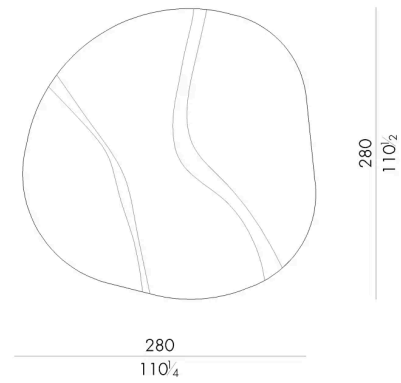

280 W x 280 D cm

GEA.280280/GS

Rug

280 W x 280 D cm

GEA.280280/R

Rug

280 W x 280 D cm

GEA.280280/S

Rug

280 W x 280 D cm

GEA.280280/V

Rug

280 W x 280 D cm

GEA.390190/GS

Rug

390 W x 190 D cm

GEA.390190/V

Rug

390 W x 190 D cm