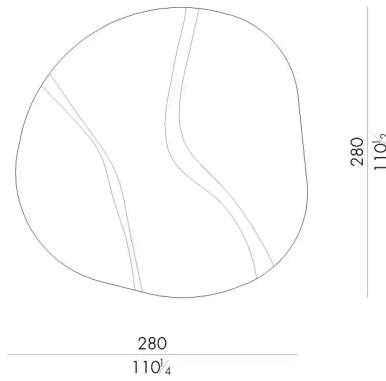

# 尺寸

生成: 17/04/2026

**GEA.220220/N**

Rug

220 W x 220 D cm

**GEA.280280/G**

Rug

280 W x 280 D cm

**GEA.280280/GS**

Rug

280 W x 280 D cm

**GEA.280280/R**

Rug

280 W x 280 D cm

**GEA.280280/S**

Rug

280 W x 280 D cm

**GEA.280280/V**

Rug

280 W x 280 D cm

**GEA.390190/GS**

Rug

390 W x 190 D cm

**GEA.390190/V**

Rug

390 W x 190 D cm