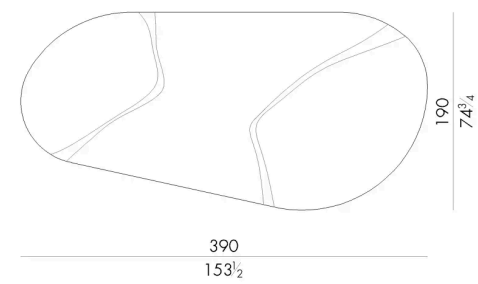

尺寸

GEA.220220/N

Rug

220 W x 220 D cm

GEA.280280/G

Rug

280 W x 280 D cm

GEA.280280/GS

Rug

280 W x 280 D cm

GEA.280280/R

Rug

280 W x 280 D cm

GEA.280280/S

Rug

280 W x 280 D cm

GEA.280280/V

Rug

280 W x 280 D cm

GEA.390190/GS

Rug

390 W x 190 D cm

GEA.390190/V

Rug

390 W x 190 D cm