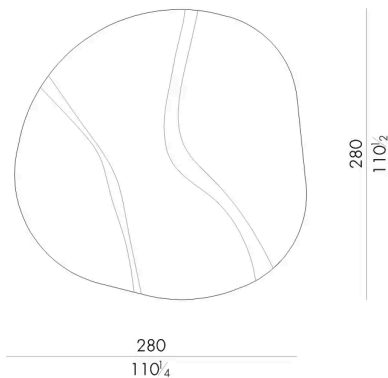

尺寸

GEA.220220/N

Rug

220 W x 220 D cm

GEA.280280/G

Rug

280 W x 280 D cm

GEA.280280/GS

Rug

280 W x 280 D cm

GEA.280280/R

Rug

280 W x 280 D cm

GEA.280280/S

Rug

280 W x 280 D cm

GEA.280280/V

Rug

280 W x 280 D cm

GEA.390190/GS

Rug

390 W x 190 D cm

GEA.390190/V

Rug

390 W x 190 D cm