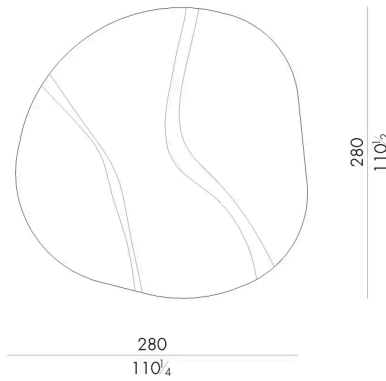

HESENTIA 可以根据您的项目需求对该产品进行定制。部分定制存在限制。

尺寸

生成: 06/07/2026

GEA.220220/N

Rug

220 W x 220 D cm

GEA.280280/G

Rug

280 W x 280 D cm

GEA.280280/GS

Rug

280 W x 280 D cm

GEA.280280/R

Rug

280 W x 280 D cm

GEA.280280/S

Rug

280 W x 280 D cm

GEA.280280/V

Rug

280 W x 280 D cm

GEA.390190/GS

Rug

390 W x 190 D cm

GEA.390190/V

Rug

390 W x 190 D cm