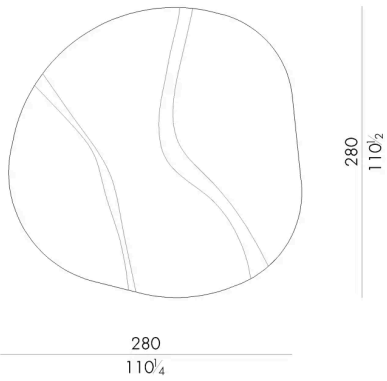

# 尺寸

生成: 17/04/2026

**GEA.220220/N**

Rug

220 W x 220 D cm

**GEA.280280/G**

Rug

280 W x 280 D cm

**GEA.280280/GS**

Rug

280 W x 280 D cm

**GEA.280280/R**

Rug

280 W x 280 D cm

**GEA.280280/S**

Rug

280 W x 280 D cm

**GEA.280280/V**

Rug

280 W x 280 D cm

**GEA.390190/GS**

Rug

390 W x 190 D cm

**GEA.390190/V**

Rug

390 W x 190 D cm