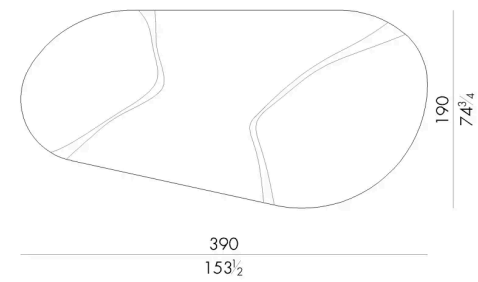

280 W x 280 D cm

GEA.280280/GS

Rug

280 W x 280 D cm

GEA.280280/R

Rug

280 W x 280 D cm

GEA.280280/S

Rug

280 W x 280 D cm

GEA.280280/V

Rug

280 W x 280 D cm

GEA.390190/GS

Rug

390 W x 190 D cm

GEA.390190/V

Rug

390 W x 190 D cm