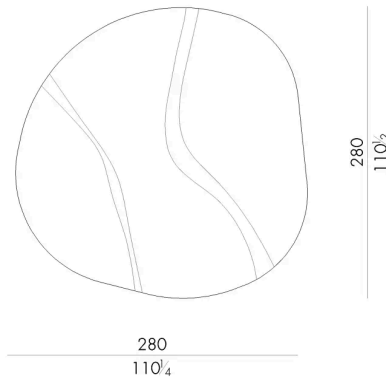

# 尺寸

生成: 17/04/2026

**GEA.220220/N**

Rug

220 W x 220 D cm

**GEA.280280/G**

Rug

280 W x 280 D cm

**GEA.280280/GS**

Rug

280 W x 280 D cm

**GEA.280280/R**

Rug

280 W x 280 D cm

**GEA.280280/S**

Rug

280 W x 280 D cm

**GEA.280280/V**

Rug

280 W x 280 D cm

**GEA.390190/GS**

Rug

390 W x 190 D cm

**GEA.390190/V**

Rug

390 W x 190 D cm