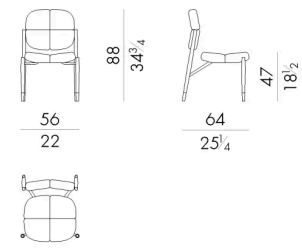

椅子和扶手椅 Fyra 采用金属结构，灵感来自 60 年代斯堪的纳维亚设计的标志性椅子：椅背和椅座采用相同的设计，软垫分为四个部分，是这款椅子的特色。Fyra 有不同表面处理的金属椅腿和细节，也可选择皮革或织物装饰。

尺寸

FYRA.1030

Chair

56 W x 64 D x 88 H cm

FYRA.1040

Armchair

59 W x 64 D x 88 H cm