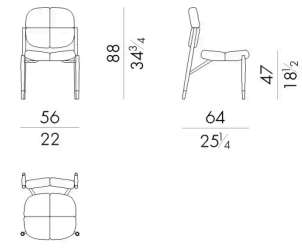

椅子和扶手椅 Fyra 采用金属结构，灵感来自 60 年代斯堪的纳维亚设计的标志性椅子：椅背和椅座采用相同的设计，软垫分为四个部分，是这款椅子的特色。Fyra 有不同表面处理的金属椅腿和细节，也可选择皮革或织物装饰。

尺寸

FYRA.1030

Chair

56 W x 64 D x 88 H cm

FYRA.1040

Armchair

59 W x 64 D x 88 H cm