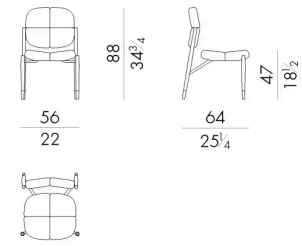

椅子和扶手椅 Fyra 采用金属结构，灵感来自 60 年代斯堪的纳维亚设计的标志性椅子：椅背和椅座采用相同的设计，软垫分为四个部分，是这款椅子的特色。Fyra 有不同表面处理的金属椅腿和细节，也可选择皮革或织物装饰。

尺寸

FYRA.1030

Chair

56 W x 64 D x 88 H cm

FYRA.1040

Armchair

59 W x 64 D x 88 H cm