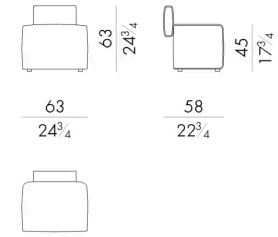

Hug 沙发垫的特点是座位被优雅的靠背包裹着。该系列还包括不同尺寸的扶手椅、床和沙发，让每个人都能感受到被拥抱的感觉。该系列有皮革或织物内饰可供选择，还有带有菱形图案的柔软三维绗缝，彰显出高超的审美技巧。

尺寸

HUG.1040

Armchair

63Wx58Dx63Hcm

HUG.1040/TR

Armchair

63Wx58Dx63Hcm