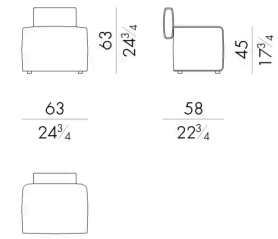

Hug 沙发垫的特点是座位被优雅的靠背包裹着。该系列还包括不同尺寸的扶手椅、床和沙发，让每个人都能感受到被拥抱的感觉。该系列有皮革或织物内饰可供选择，还有带有菱形图案的柔软三维绗缝，彰显出高超的审美技巧。

尺寸

HUG.1040

Armchair

63Wx58Dx63Hcm

HUG.1040/TR

Armchair

63Wx58Dx63Hcm