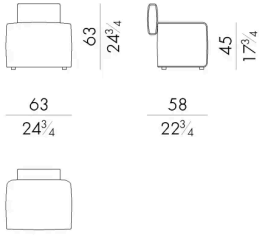

Hug 沙发垫的特点是座位被优雅的靠背包裹着。该系列还包括不同尺寸的扶手椅、床和沙发，让每个人都能感受到被拥抱的感觉。该系列有皮革或织物内饰可供选择，还有带有菱形图案的柔软三维绗缝，彰显出高超的审美技巧。

尺寸

HUG.1040

Armchair

63Wx58Dx63Hcm

HUG.1040/TR

Armchair

63Wx58Dx63Hcm