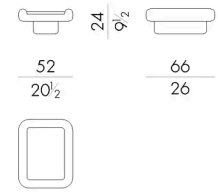

# 尺寸

## LUKE. 3060

Coffee table

52 W x 66 D x 24 H cm

## LUKE. 3100

Coffee table

52 W x 100 D x 24 H cm