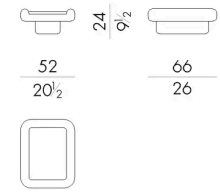

精致时尚的Luke咖啡桌采用圆形造型和平滑柔和的边角，与Lowell模块沙发的轻柔美学完美配合。这些咖啡桌拥有多种光泽或哑光饰面，适合任何口味和装饰风格，同时具有精致的大理石台面。

尺寸

LUKE. 3060

Coffee table

52 W x 66 D x 24 H cm

LUKE. 3100

Coffee table

52 W x 100 D x 24 H cm