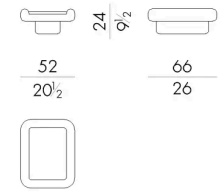

精致时尚的Luke咖啡桌采用圆形造型和平滑柔和的边角，与Lowell模块沙发的轻柔美学完美配合。这些咖啡桌拥有多种光泽或哑光饰面，适合任何口味和装饰风格，同时具有精致的大理石台面。

尺寸

LUKE. 3060

Coffee table

52 W x 66 D x 24 H cm

LUKE. 3100

Coffee table

52 W x 100 D x 24 H cm