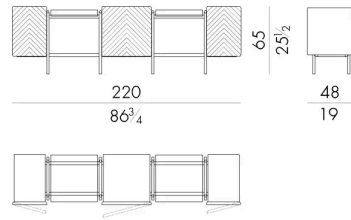

Libra是由一个弯曲的金色金属管完成支撑且带有存储功能的和艺术玻璃边柜。威尼斯地区的玻璃大师通过压铸技术获得的艺术玻璃，富有及其精湛的工艺。Libra的灵感来自于“trabucchi”的典型结构，这是意大利东海岸用于捕鱼的小型木制建筑。

HESSENTIA 可以根据您的项目需求对该产品进行定制。部分定制存在限制。

尺寸

LIBRA . 13300 / A

Storage unit

220 W x 48 D x 75 H cm

LIBRA . 13300 / B

Storage unit

220 W x 48 D x 65 H cm

LIBRA . 13400 / A

Storage unit

250 W x 48 D x 75 H cm

LIBRA . 13400 / B

Storage unit

250 W x 48 D x 65 H cm