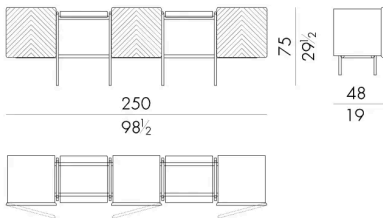

LIBRA . 13400 / A

Storage unit

250 W x 48 D x 75 H cm