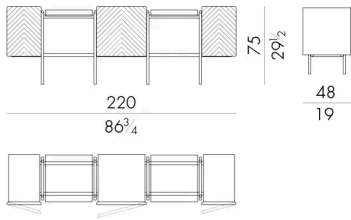

Libra是由一个弯曲的金色金属管完成支撑且带有存储功能的和艺术玻璃边柜。威尼斯地区的玻璃大师通过压铸技术获得的艺术玻璃，富有及其精湛的工艺。Libra的灵感来自于“trabucchi”的典型结构，这是意大利东海岸用于捕鱼的小型木制建筑。

HESSENTIA 可以根据您的项目需求对该产品进行定制。部分定制存在限制。

尺寸

LIBRA . 13300 / A

Storage unit

220 W x 48 D x 75 H cm

LIBRA . 13300 / B

Storage unit

220 W x 48 D x 65 H cm

LIBRA . 13400 / A

Storage unit

250 W x 48 D x 75 H cm

LIBRA . 13400 / B

Storage unit

250 W x 48 D x 65 H cm