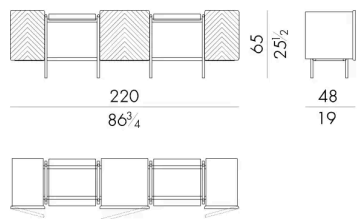

Libra是由一个弯曲的金色金属管完成支撑且带有存储功能的和艺术玻璃边柜。威尼斯地区的玻璃大师通过压铸技术获得的艺术玻璃，富有及其精湛的工艺。Libra的灵感来自于“trabucchi”的典型结构，这是意大利东海岸用于捕鱼的小型木制建筑。

尺寸

LIBRA . 13300 / A

Storage unit

220 W x 48 D x 75 H cm

LIBRA . 13300 / B

Storage unit

220 W x 48 D x 65 H cm

LIBRA . 13400 / A

Storage unit

250 W x 48 D x 75 H cm

LIBRA . 13400 / B

Storage unit

250 W x 48 D x 65 H cm