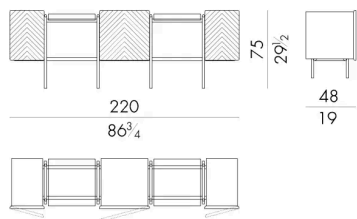

Libra是由一个弯曲的金色金属管完成支撑且带有存储功能的和艺术玻璃边柜。威尼斯地区的玻璃大师通过压铸技术获得的艺术玻璃，富有及其精湛的工艺。Libra的灵感来自于“trabucchi”的典型结构，这是意大利东海岸用于捕鱼的小型木制建筑。

尺寸

LIBRA . 13300 / A

Storage unit

220 W x 48 D x 75 H cm

LIBRA . 13300 / B

Storage unit

220 W x 48 D x 65 H cm

LIBRA . 13400 / A

Storage unit

250 W x 48 D x 75 H cm

LIBRA . 13400 / B

Storage unit

250 W x 48 D x 65 H cm