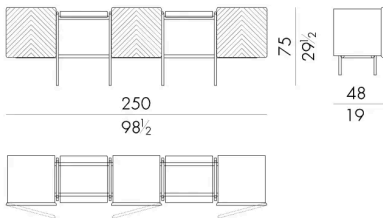

# 尺寸

## LIBRA . 13300 / B

Storage unit

220 W x 48 D x 65 H cm

## LIBRA . 13400 / A

Storage unit

250 W x 48 D x 75 H cm

## LIBRA . 13400 / B

Storage unit

250 W x 48 D x 65 H cm