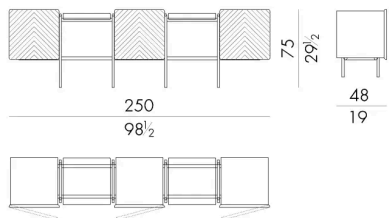

Libra是由一个弯曲的金色金属管完成支撑且带有存储功能的和艺术玻璃边柜。威尼斯地区的玻璃大师通过压铸技术获得的艺术玻璃，富有及其精湛的工艺。Libra的灵感来自于“trabucchi”的典型结构，这是意大利东海岸用于捕鱼的小型木制建筑。

尺寸

LIBRA . 13300 / A

Storage unit

220 W x 48 D x 75 H cm

LIBRA . 13300 / B

Storage unit

220 W x 48 D x 65 H cm

LIBRA . 13400 / A

Storage unit

250 W x 48 D x 75 H cm

LIBRA . 13400 / B

Storage unit

250 W x 48 D x 65 H cm