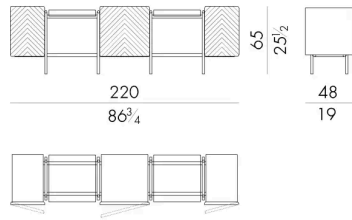

# 尺寸

## LIBRA . 13300 / A

Storage unit

220 W x 48 D x 75 H cm

## LIBRA . 13300 / B

Storage unit

220 W x 48 D x 65 H cm

## LIBRA . 13400 / A

Storage unit

250 W x 48 D x 75 H cm