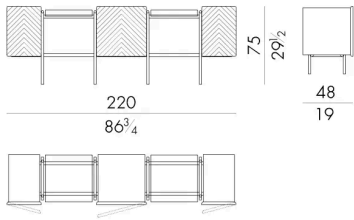

# 尺寸

## LIBRA . 13300 / A

Storage unit

220 W x 48 D x 75 H cm

## LIBRA . 13300 / B

Storage unit

220 W x 48 D x 65 H cm

## LIBRA . 13400 / A

Storage unit

250 W x 48 D x 75 H cm